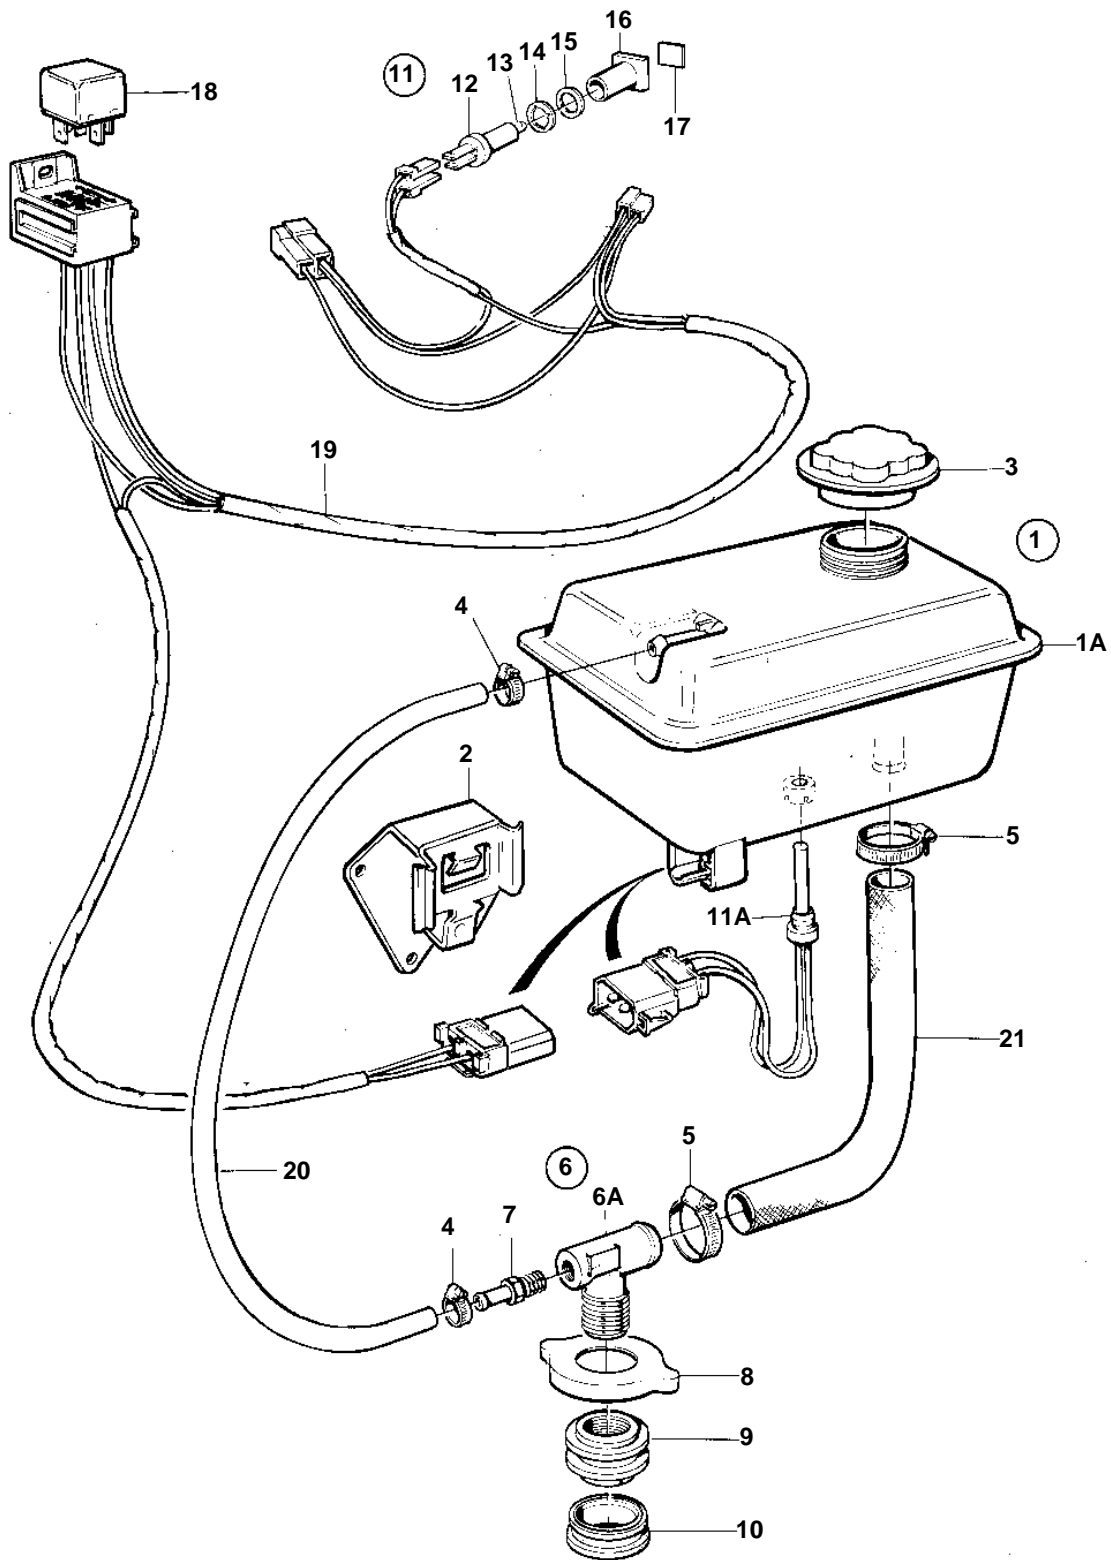

COMMON

15865

COMMON

REF	PART NO.	QTY	DESCRIPTION	NOTES
1	861745	1	Expansion tank kit	
1A	861105	1	· Expansion tank	
2	861393	1	· Bracket	
3	1357775	1	· Pressure cap	75kPa
4	961663	2	· Clamp	
5	961666	2	· Hose clamp	
6	861741	1	· Hose connection	
6A	943516	1	· · Elbow nipple	
7	860558	1	· · Hose coupling	
8		1	· · Cover	
9	861736	1	· · Sealing retainer	
10	1543751	1	· · Sealing ring	
11	861759	1	Level guard	
11A	3547710	1	· Level guard	
12	808175	1	· Bulb socket	
13	19923	1	· Bulb	12V, 2W
14	967583	1	· Retainer	
15	829714	1	· Seal	
16	838455	1	· Retainer	
17	3825092	1	· Symbol strip	
18	873604	1	· Relay	
19		X	· Cables and terminals	SEE GROUP 30
20	942700	X	Hose	
21	952970	X	Rubber hose	