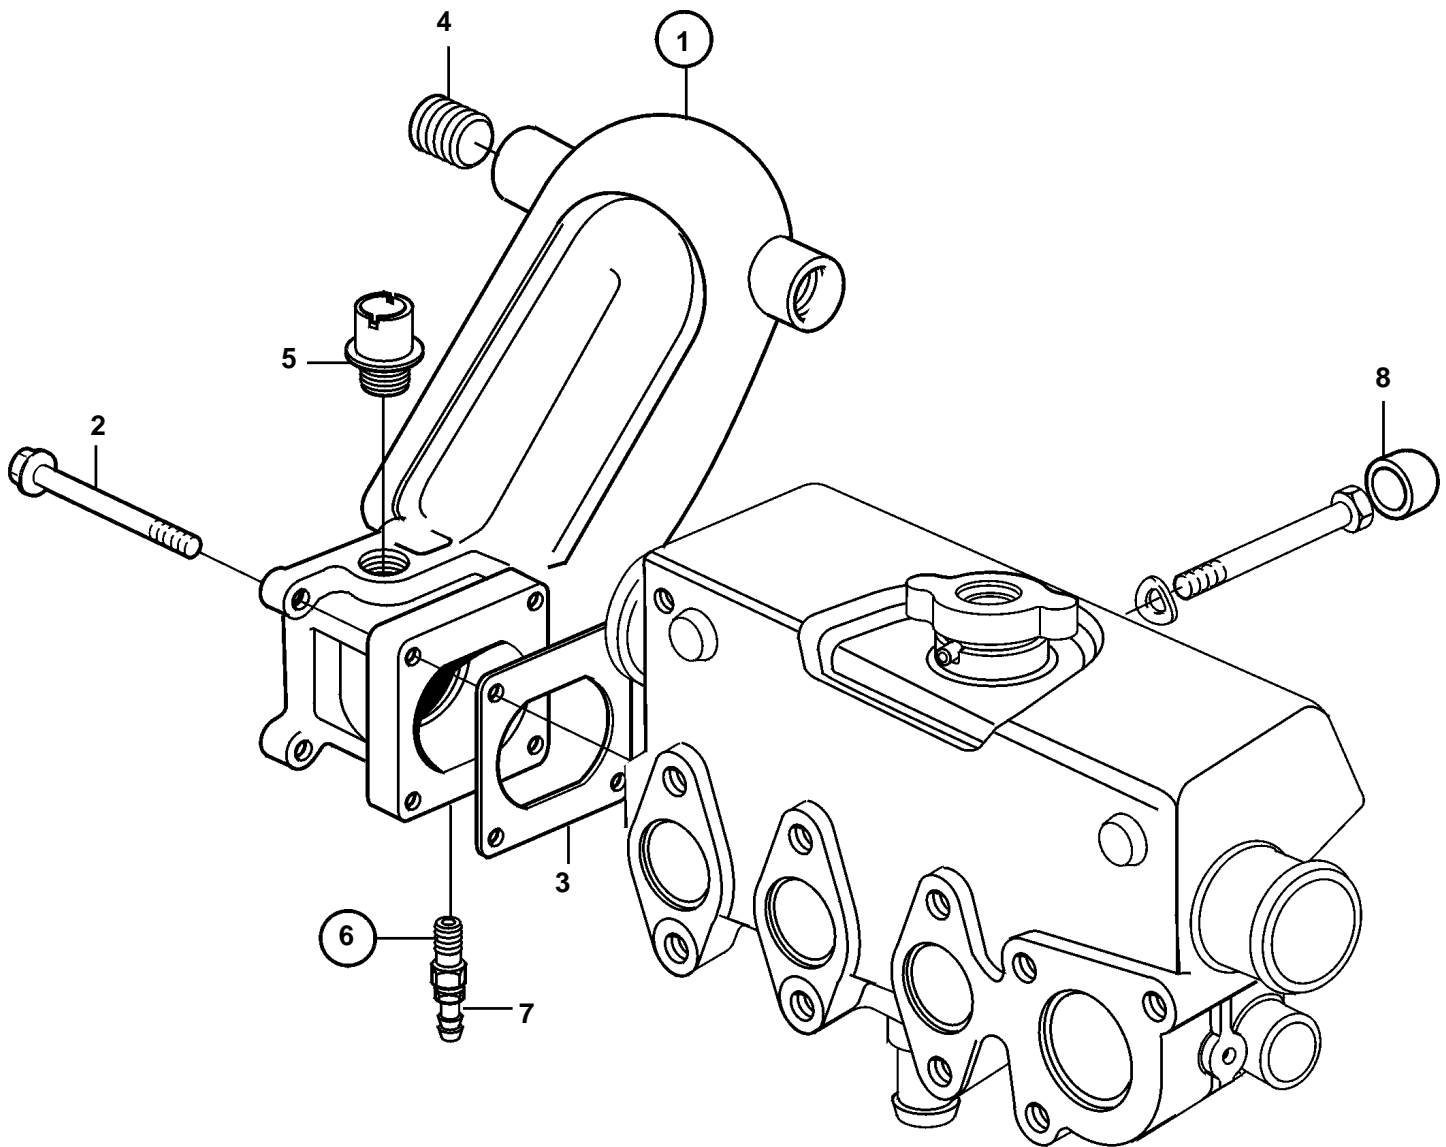

MD2020B, MD2030B, MD2040B

17648

MD2020B, MD2030B, MD2040B

REF	PART NO.	QTY	DESCRIPTION
1	3581031	1	Exhaust riser
2	965183	4	· Flange screw
3	861907	1	· Gasket
4	982121	3	· Plug
5		1	· Nipple
6	966871	1	· Tap
7	966723	1	· · Peg
8	6812747	1	· Rubber cap