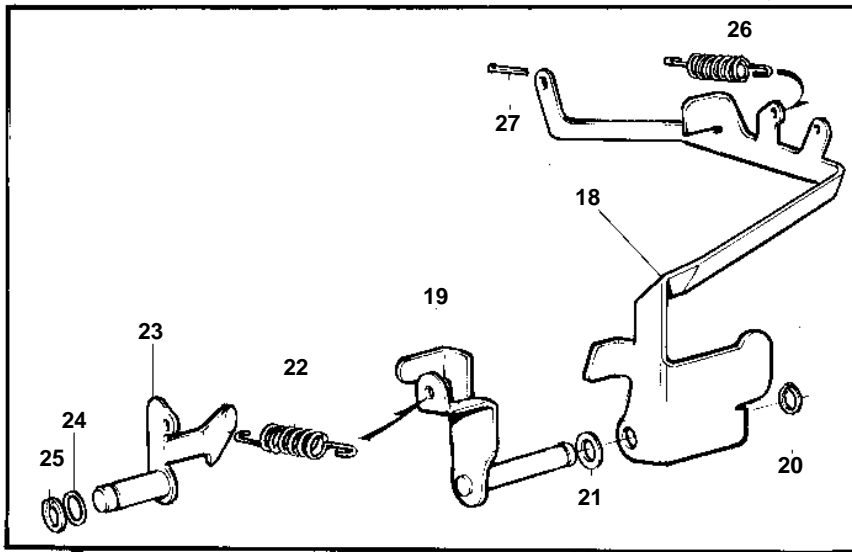

MD2040B

16185

MD2040B

REF	PART NO.	QTY	DESCRIPTION	NOTES
1	3580036	1	Lever, speed control	
2	843109	2	Bushing	
3	3580037	1	Screw	
4	945407	3	Flange nut	
5	3580042	1	Stay	
6	3580044	2	Screw	
7	3580590	1	Shaft	
8	3580040	1	O-ring	
9	3580041	1	Lock ring	
10	945414	1	Screw	
11	3580051	1	Lever, stop	
12	955782	2	Nut	(3580050)
13	191172	1	Washer	
14	3580048	1	Spring	
15	3580045	1	Arm	
16	3580046	1	Lock ring	
17	3580047	1	O-ring	
18	3580587	1	Lever	
19		1	· Lever	
20	3580030	1	· Lock ring	
21	3580031	1	· Washer	
22	3580589	1	Spring	SO
23	3580034	1	Arm	
24	3580035	1	O-ring	
25	3580030	1	Lock ring	
26	3580735	1	Spring	
27	3580032	1	Lock pin	
28	3580086	1	Adjusting screw	
29	3580089	1	Screw	
30	3580088	1	Nut	
31	3580087	1	Gasket	