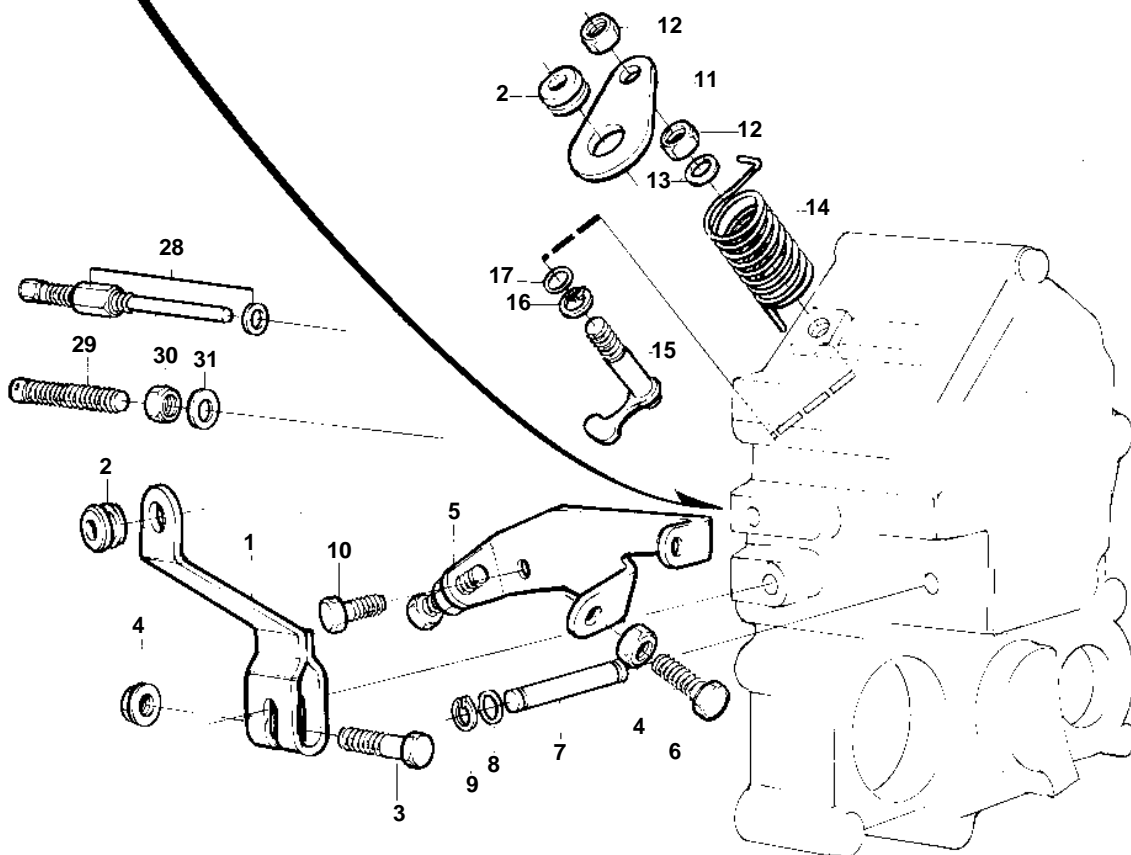

MD2040B

16185

MD2040B

REF	PART NO.	QTY	DESCRIPTION	NOTES
1	3580036	1	Lever, speed control	
2	843109	2	Bushing	
3	3580037	1	Screw	
4	945407	3	Flange nut	
5	3580042	1	Stay	
6	3580044	2	Screw	
7	3580590	1	Shaft	
8	3580040	1	O-ring	
9	3580041	1	Lock ring	
10	945414	1	Screw	
11	3580051	1	Lever, stop	
12	955782	2	Nut	(3580050)
13	191172	1	Washer	
14	3580048	1	Spring	
15	3580045	1	Arm	
16	3580046	1	Lock ring	
17	3580047	1	O-ring	
18	3580587	1	Lever	
19		1	· Lever	
20	3580030	1	· Lock ring	
21	3580031	1	· Washer	
22	3580589	1	Spring	SO
23	3580034	1	Arm	
24	3580035	1	O-ring	
25	3580030	1	Lock ring	
26	3580735	1	Spring	
27	3580032	1	Lock pin	
28	3580086	1	Adjusting screw	
29	3580089	1	Screw	
30	3580088	1	Nut	
31	3580087	1	Gasket	