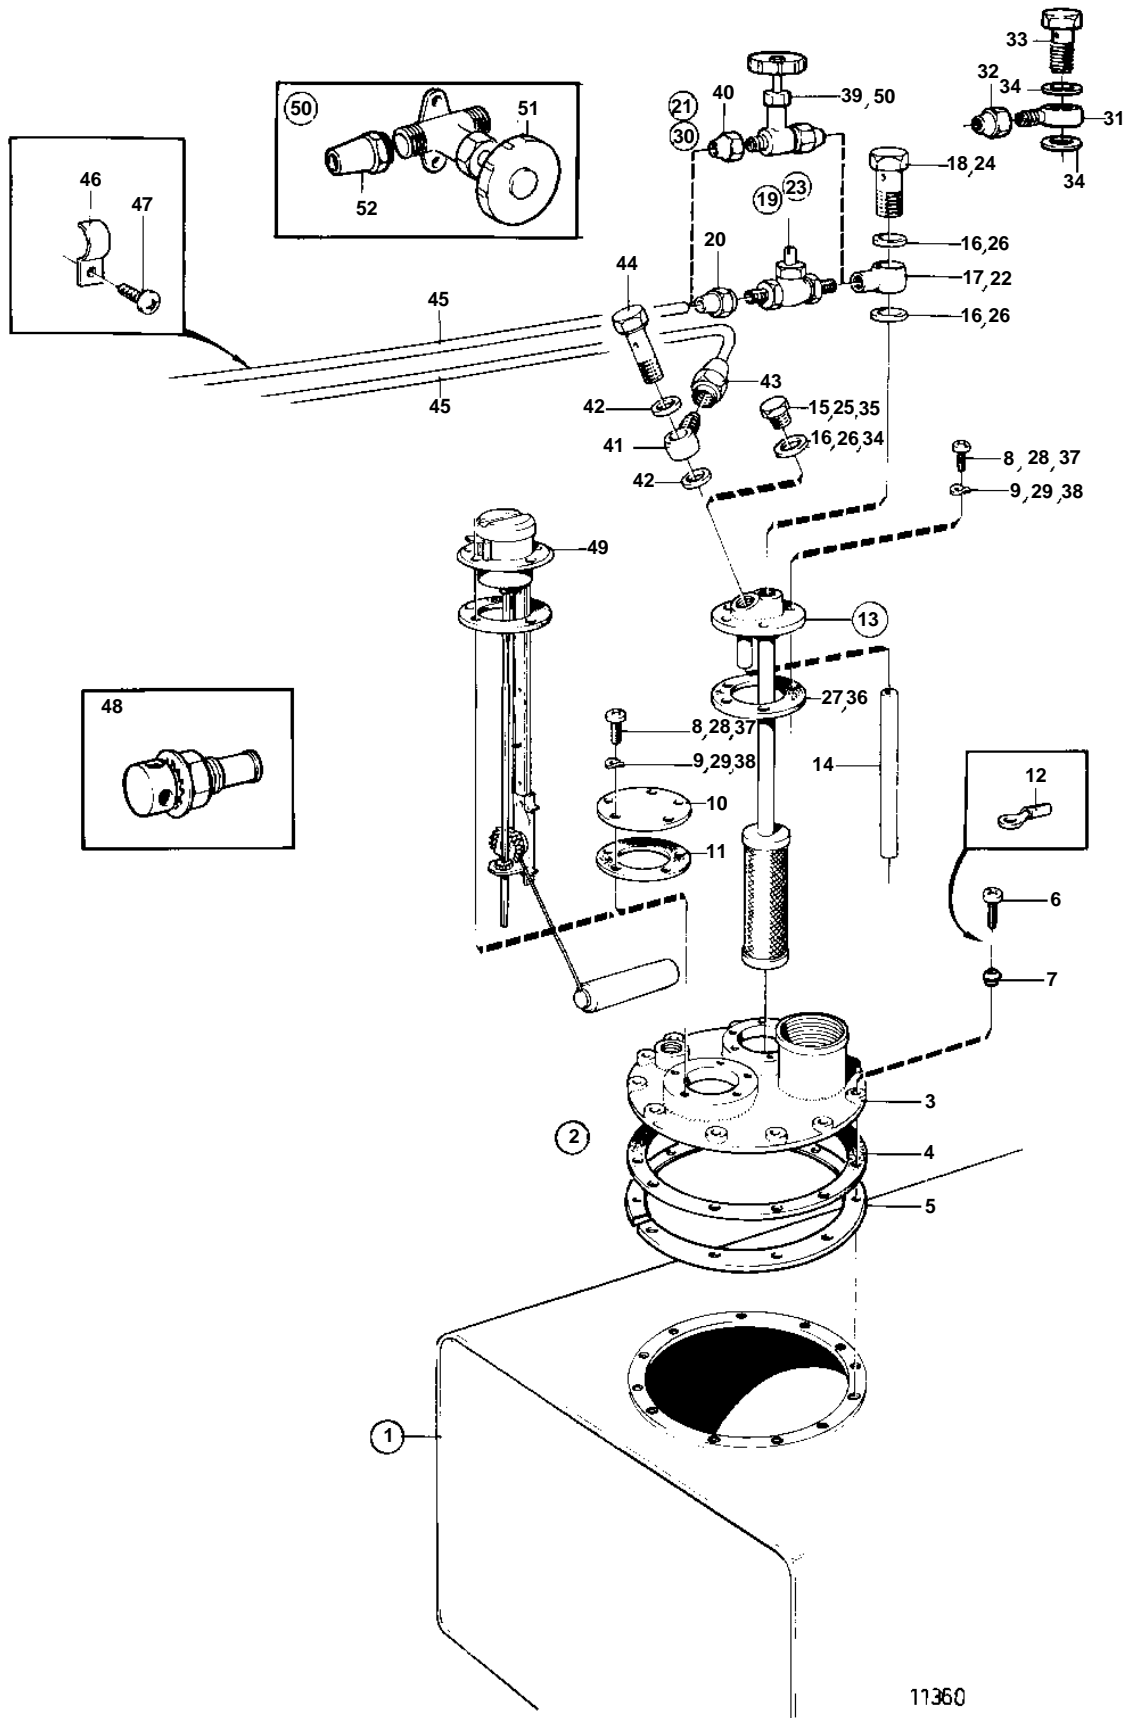

MD2010B, MD2020B, MD2030B, MD2040B

MD2010B, MD2020B, MD2030B, MD2040B

REF	PART NO.	QTY	DESCRIPTION	SEE SEC.	NOTES
1		1	Fuel tank		40L
2	1140063	1	• Cover		
3	833799	1	• • Cover		
4	859064	1	• • Gasket		
5	828338	1	• • Flange		
6	956080	12	• • Screw		
7	834481	12	• • Gasket		
8	956076	10	• • Screw		
9	941905	10	• • Spring washer		
10	833801	1	• • Cover		
11	89865	1	• • Gasket		
12	881493	1	• • Cable terminal		
13	828341	1	• Suction pipe		L=242mm
	828372	1	• Suction pipe		L=333mm
	828373	1	• Suction pipe		L=458mm
14	941279	1	• • Hose		
15	191830	1	• Plug		
16	957178	3	• Gasket		
17	833857	1	• Nipple		
18	25167	1	• Hollow screw		
19	803684	1	• Tap		
20	954322	1	• • Cap nut		
21		1	Connector kit		5/16"
22	833857	1	• Nipple		
23	803684	1	• Tap		5/16"
24	25167	1	• Hollow screw		
25	191830	1	• Plug		
26	957178	3	• Gasket		
27	89865	1	• Gasket		
28	956076	10	• Screw		
29	941905	10	• Spring washer		
30		1	Connector kit		3/8"
31	191600	1	• Banjo nipple		
32	954323	1	• Cap nut		
33	25167	1	• Hollow screw		
34	957178	3	• Gasket		
35	191830	1	• Plug		
36	89865	1	• Gasket		
37	956076	10	• Screw		
38	941905	10	• Spring washer		
39	841523	1	• Tap		3/8"
40	954323	2	• Cap nut		
41	807060	1	Banjo nipple		
42	957178	2	Gasket		
43	807061	1	Nut		
44	25167	1	Hollow screw		
45	954305	X	Copper tube		5/16"
	954307	X	Copper tube		3/8"
46	951189	X	Clamp		
47	955139	X	Screw		
48		1	Tank valve		
49		1	Tank gauge	274	
50	838418	1	Fuel valve		3/8"
51	841523	1	• Tap		
52	954323	2	• Cap nut		