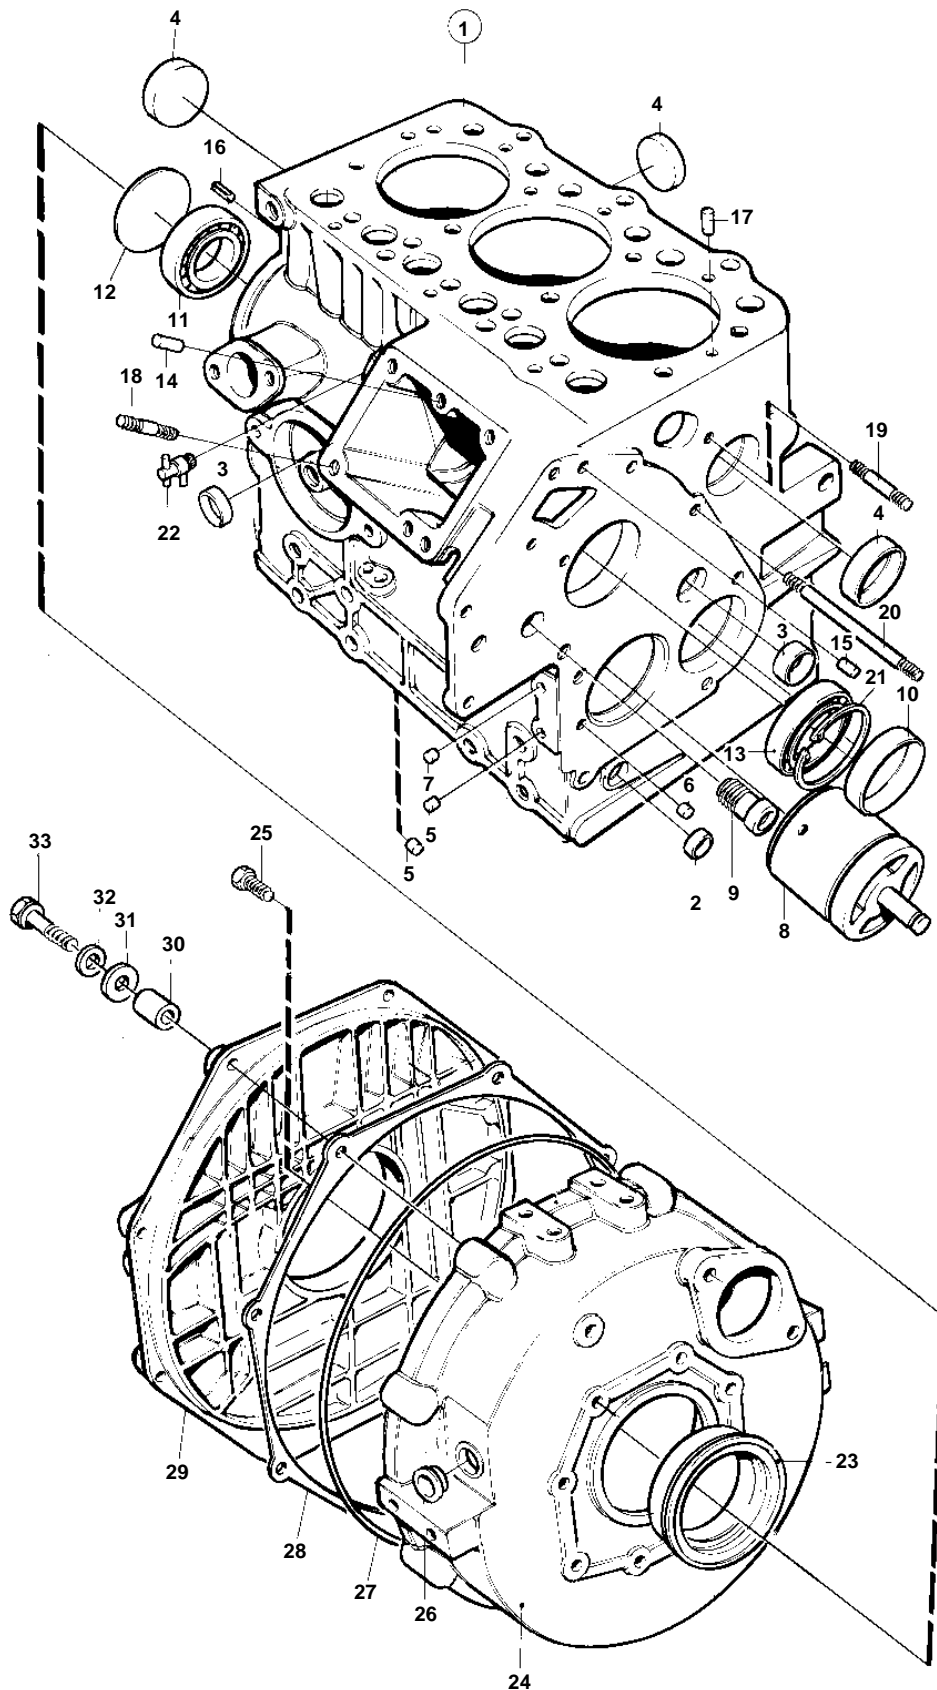

MD2020B

16138

## MD2020B

REF	PART NO.	QTY	DESCRIPTION	NOTES
1	3580224	1	Cylinder block	
2	861801	1	· Plug	
3	861802	2	· Plug	
4	861803	4	· Plug	
5	3580456	5	· Plug	
6	861805	1	· Plug	
7	861806	4	· Plug	
8	861807	1	· Shaft	
9		1	· Bushing	
10	861809	1	· Main bearing	STD D
	861810	1	· Main bearing	O.S=0,25mm
	861811	1	· Main bearing	O.D=0,50mm
11	861812	1	· Bearing	
12	861813	1	· Expansion plug	
13	861814	1	· Bearing	
14		2	· Pin	
15		2	· Pin	
16		2	· Pin	
17	861818	2	· Spring pin	NS
18	861819	2	· Stud	
19	3580225	1	· Stud	
20	861821	1	· Stud	
21	3580226	1	· Lock ring	
22	861824	1	Tap	
23	861823	1	Sealing ring	
24	3581775	1	Flywheel housing	
25	861844	8	Screw	
26	861848	1	Plug	
27	861647	1	Ring	
28	861636	1	Gasket	
29	861633	1	Flywheel housing	
30	861635	1	Insulating bushing	
31	861634	8	Insulating washer	
32	945583	8	Washer	
33	946470	8	Flange screw	