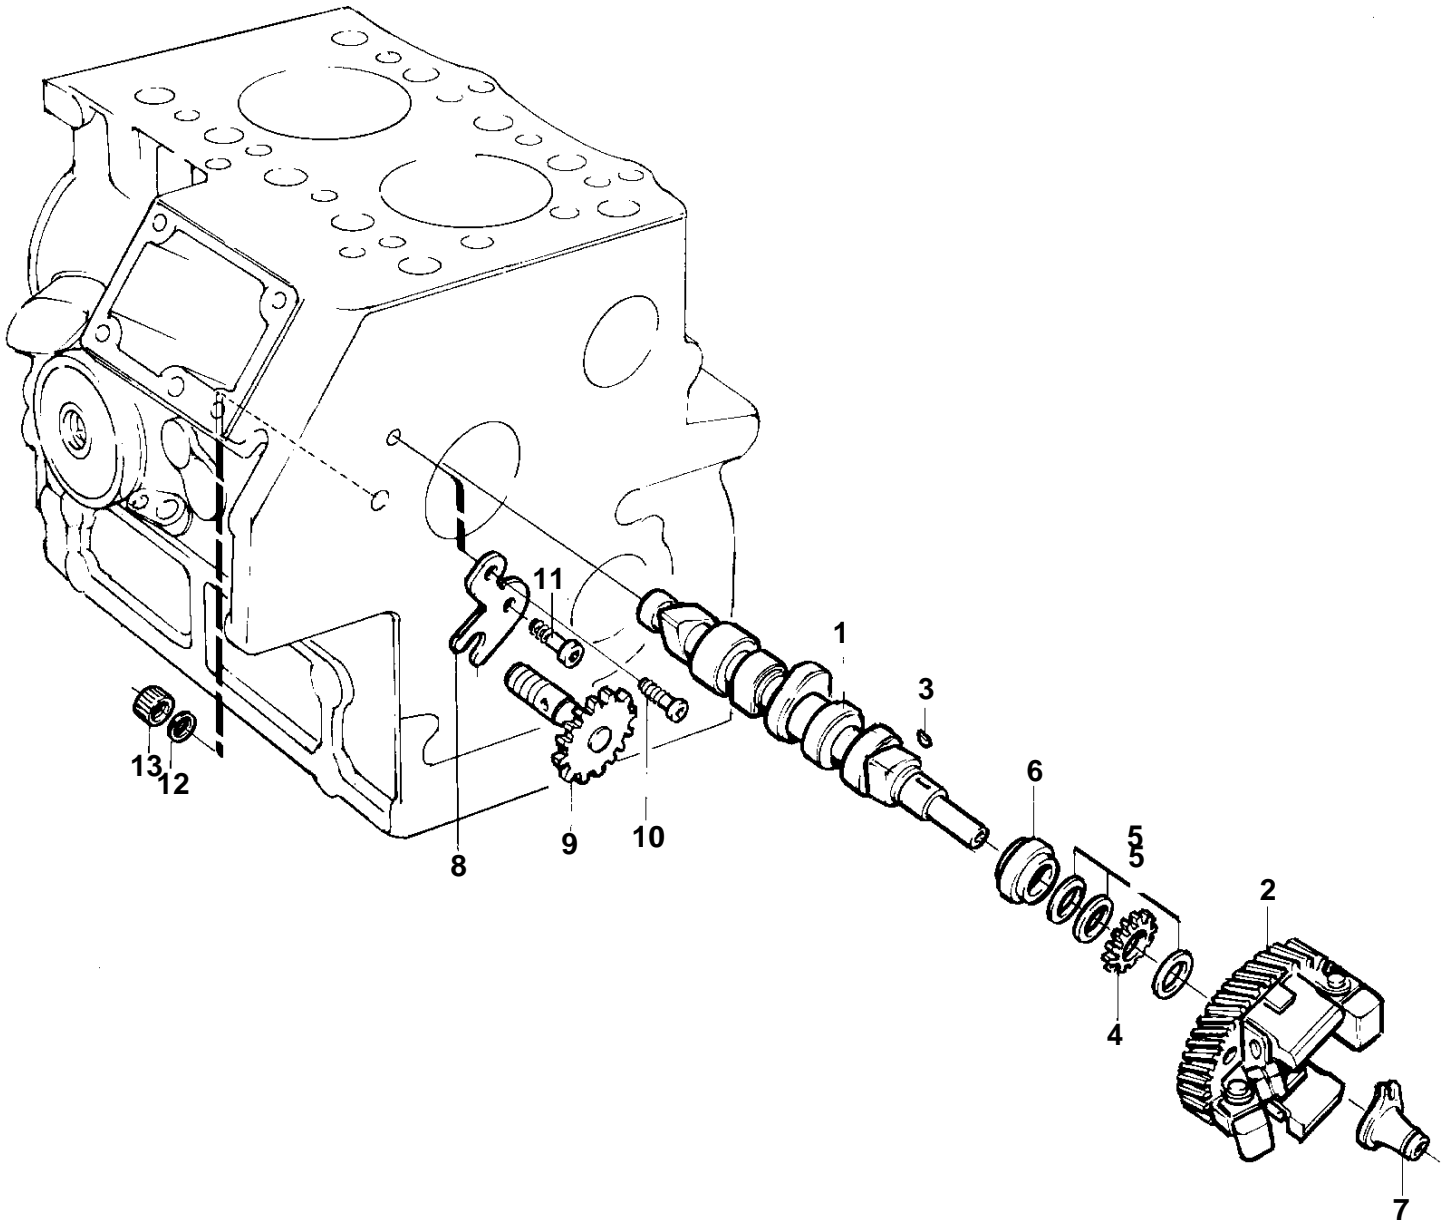

MD2010B

11680

MD2010B

REF	PART NO.	QTY	DESCRIPTION
1	861979	1	Camshaft
2	861980	1	Gear
3	861969	1	Woodruff key
4	861982	1	Gear
5	861983	3	Spacer
6	861984	1	Bearing
7	861985	1	Sliding sleeve
8	861991	1	Plate
9	861992	1	Shaft
10	861994	1	Screw
11	861526	1	Screw
12	861995	1	Gasket
13	861996	1	Nut