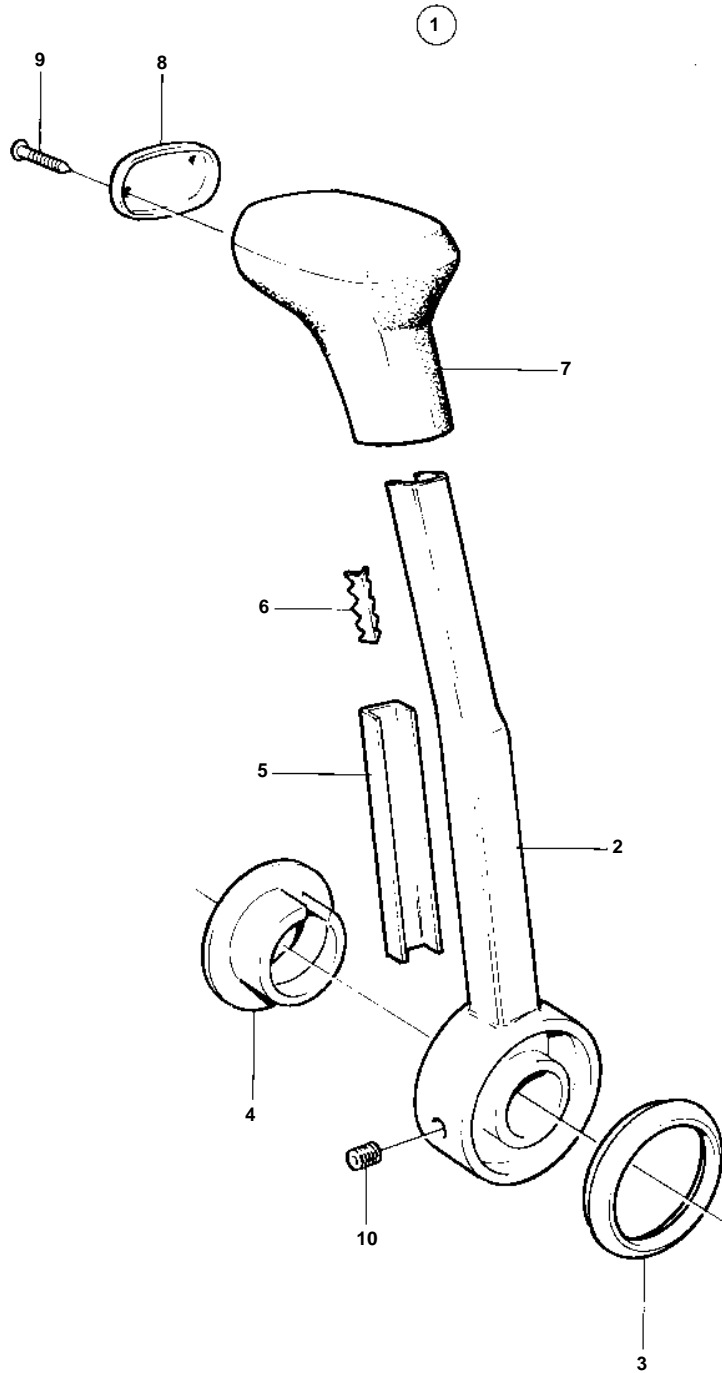

MD2010B, MD2020B, MD2030B, MD2040B

7597

MD2010B, MD2020B, MD2030B, MD2040B

REF	PART NO.	QTY	DESCRIPTION
1	852347	1	Lever
2	828911	1	· Lever
3	852995	1	· Ring
4	853004	1	· Push button
5	852991	1	· Rail
6	853000	1	· Striker plate
7	852989	1	· Handle
8	852992	1	· Cover
9	853003	2	· Nail
10	963678	1	· Screw