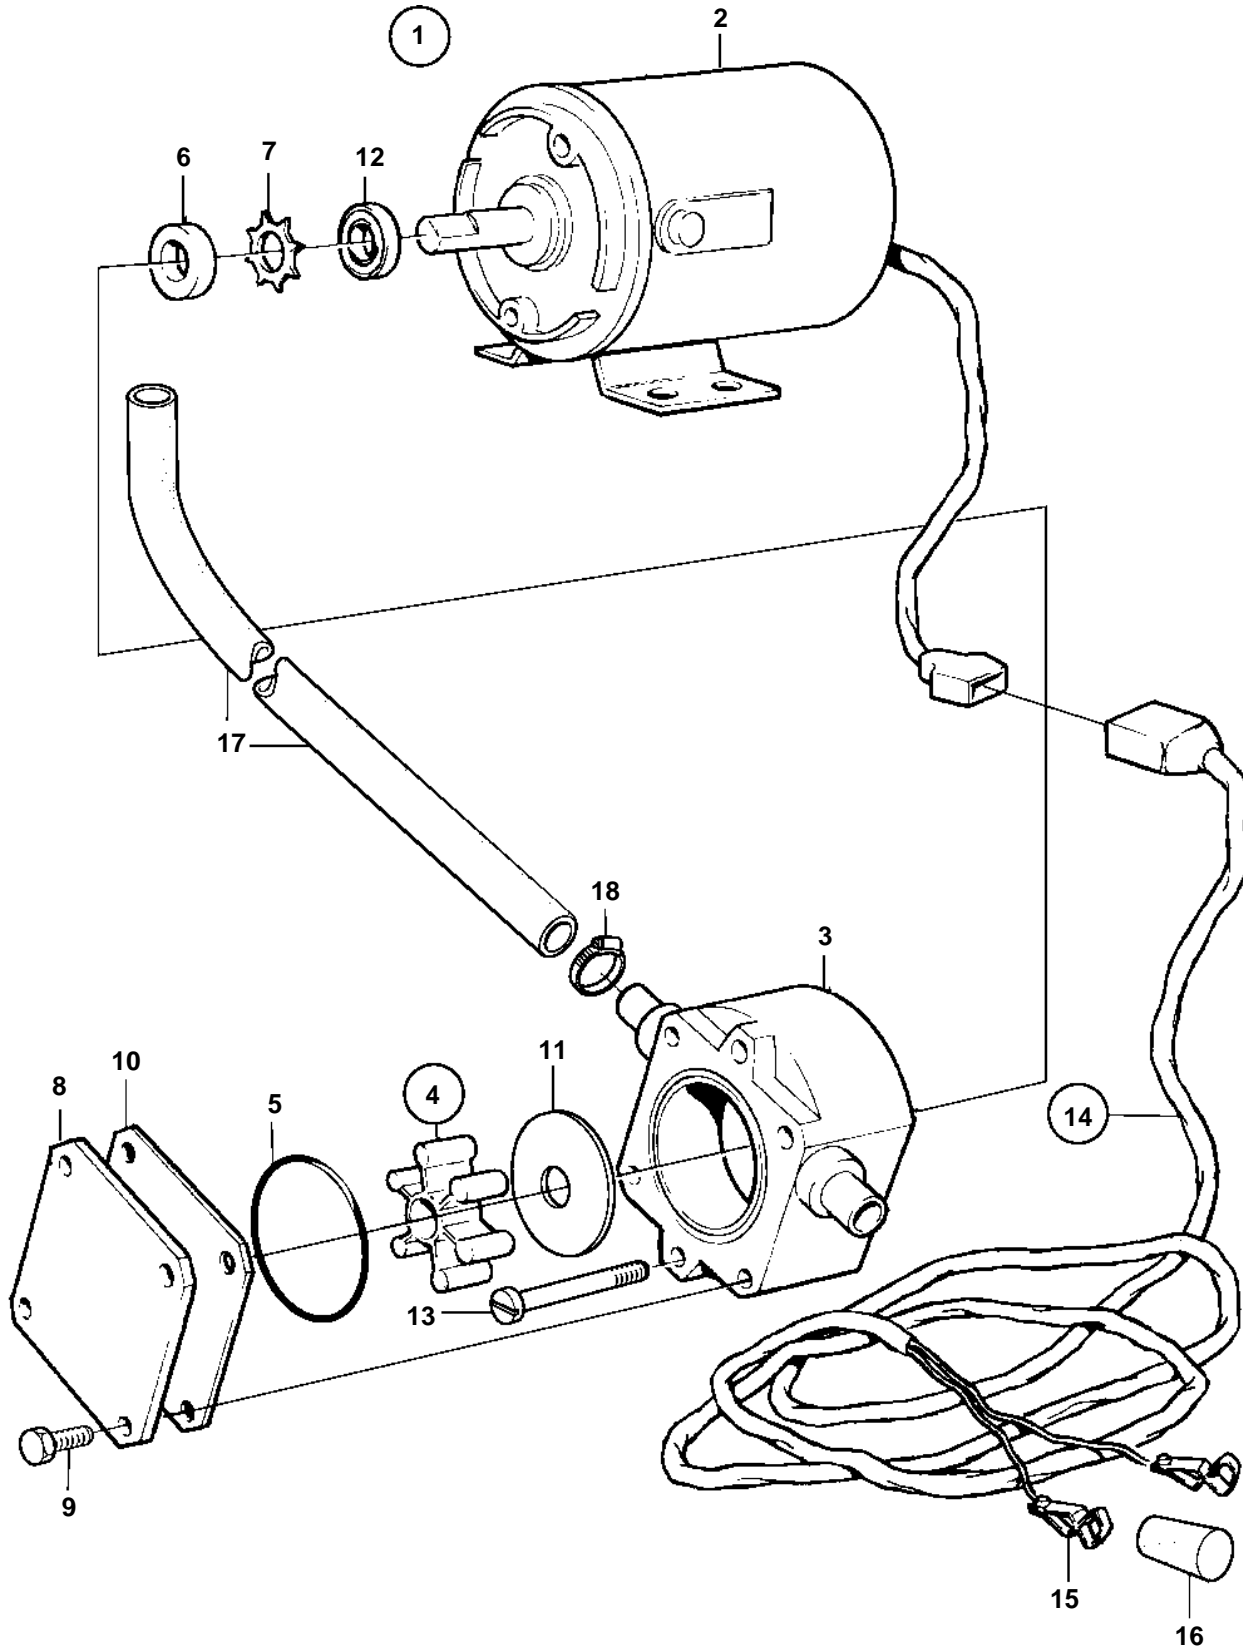

MD2010C, MD2010D, MD2020C, MD2020D, MD2030C, MD2030D, MD2040C, MD2040D

18186

MD2010C, MD2010D, MD2020C, MD2020D, MD2030C, MD2030D, MD2040C, MD2040D

REF	PART NO.	QTY	DESCRIPTION	NOTES
1	843410	1	Oil bilge pump	24V
2	842222	1	· Electrical motor	
3	844015	1	· · Housing	
4	844022	1	· · Impeller kit	
5		1	· · · O-ring	
6		1	· · · Sealing ring	
7		1	· · · Lock ring	
8	844018	1	· · Cover	
9	844021	4	· · Screw	
10	844017	1	· · Wear washer	
11	844016	1	· · Wear washer	
12	844019	1	· · Oil deflector ring	
13	969518	2	· · Screw	(847464)
14	843113	1	· Cable trunk	
15	844280	2	· · Cable terminal	
16		1	· · Isolator	BLACK
		1	· · Isolator	RED
17	943707	X	· Rubber hose	
18	943471	3	· Hose clamp	