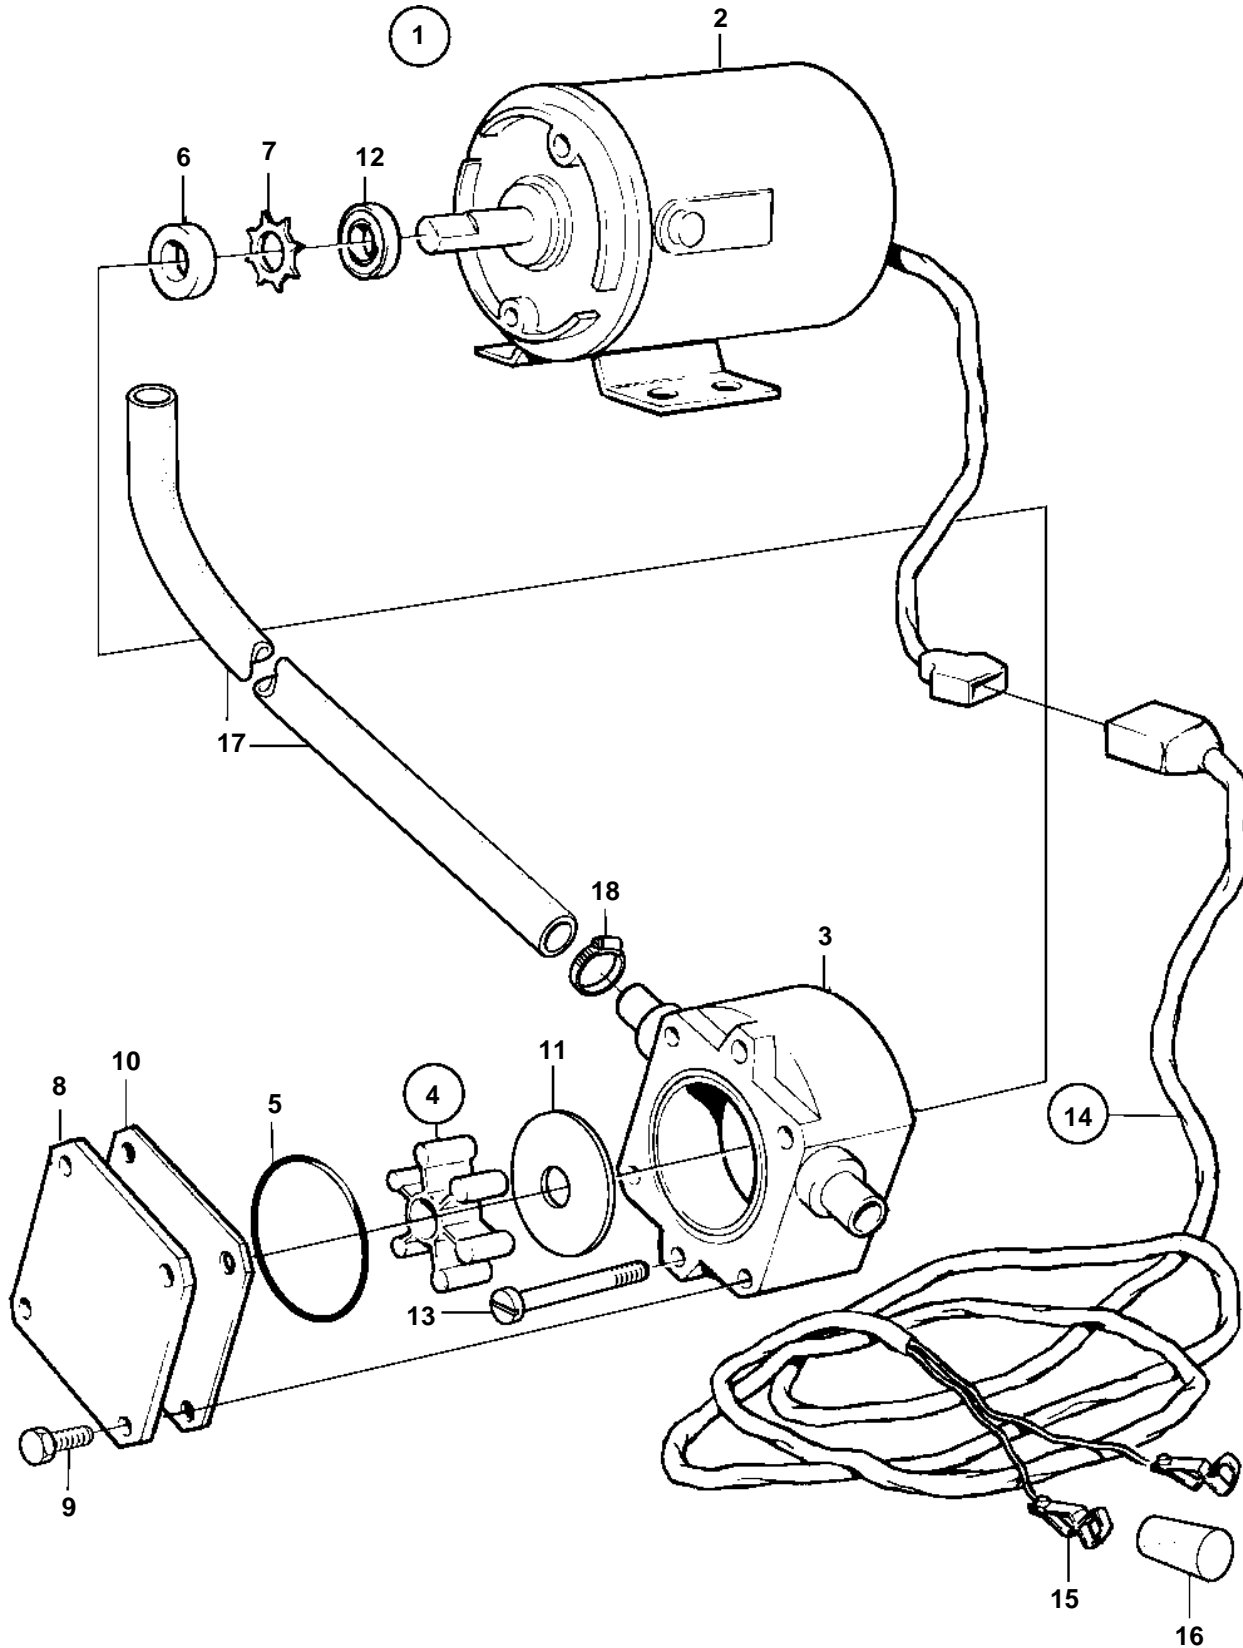

MD2010C, MD2010D, MD2020C, MD2020D, MD2030C, MD2030D, MD2040C, MD2040D

18186

MD2010C, MD2010D, MD2020C, MD2020D, MD2030C, MD2030D, MD2040C, MD2040D

REF	PART NO.	QTY	DESCRIPTION	NOTES
1	843114	1	Oil bilge pump	12V
2	842855	1	· Electrical motor	
3	844015	1	· · Housing	
4	844022	1	· · Impeller kit	
5		1	· · · O-ring	
6		1	· · · Sealing ring	
7		1	· · · Lock ring	
8	844018	1	· · Cover	
9	844021	4	· · Screw	
10	844017	1	· · Wear washer	
11	844016	1	· · Wear washer	
12	844019	1	· · Oil deflector ring	
13	969518	2	· · Screw	(847464)
14	843113	1	· Cable trunk	
15	844280	2	· · Cable terminal	
16		1	· · Isolator	BLACK
		1	· · Isolator	RED
17	943707	X	· Rubber hose	
18	943471	3	· Hose clamp	