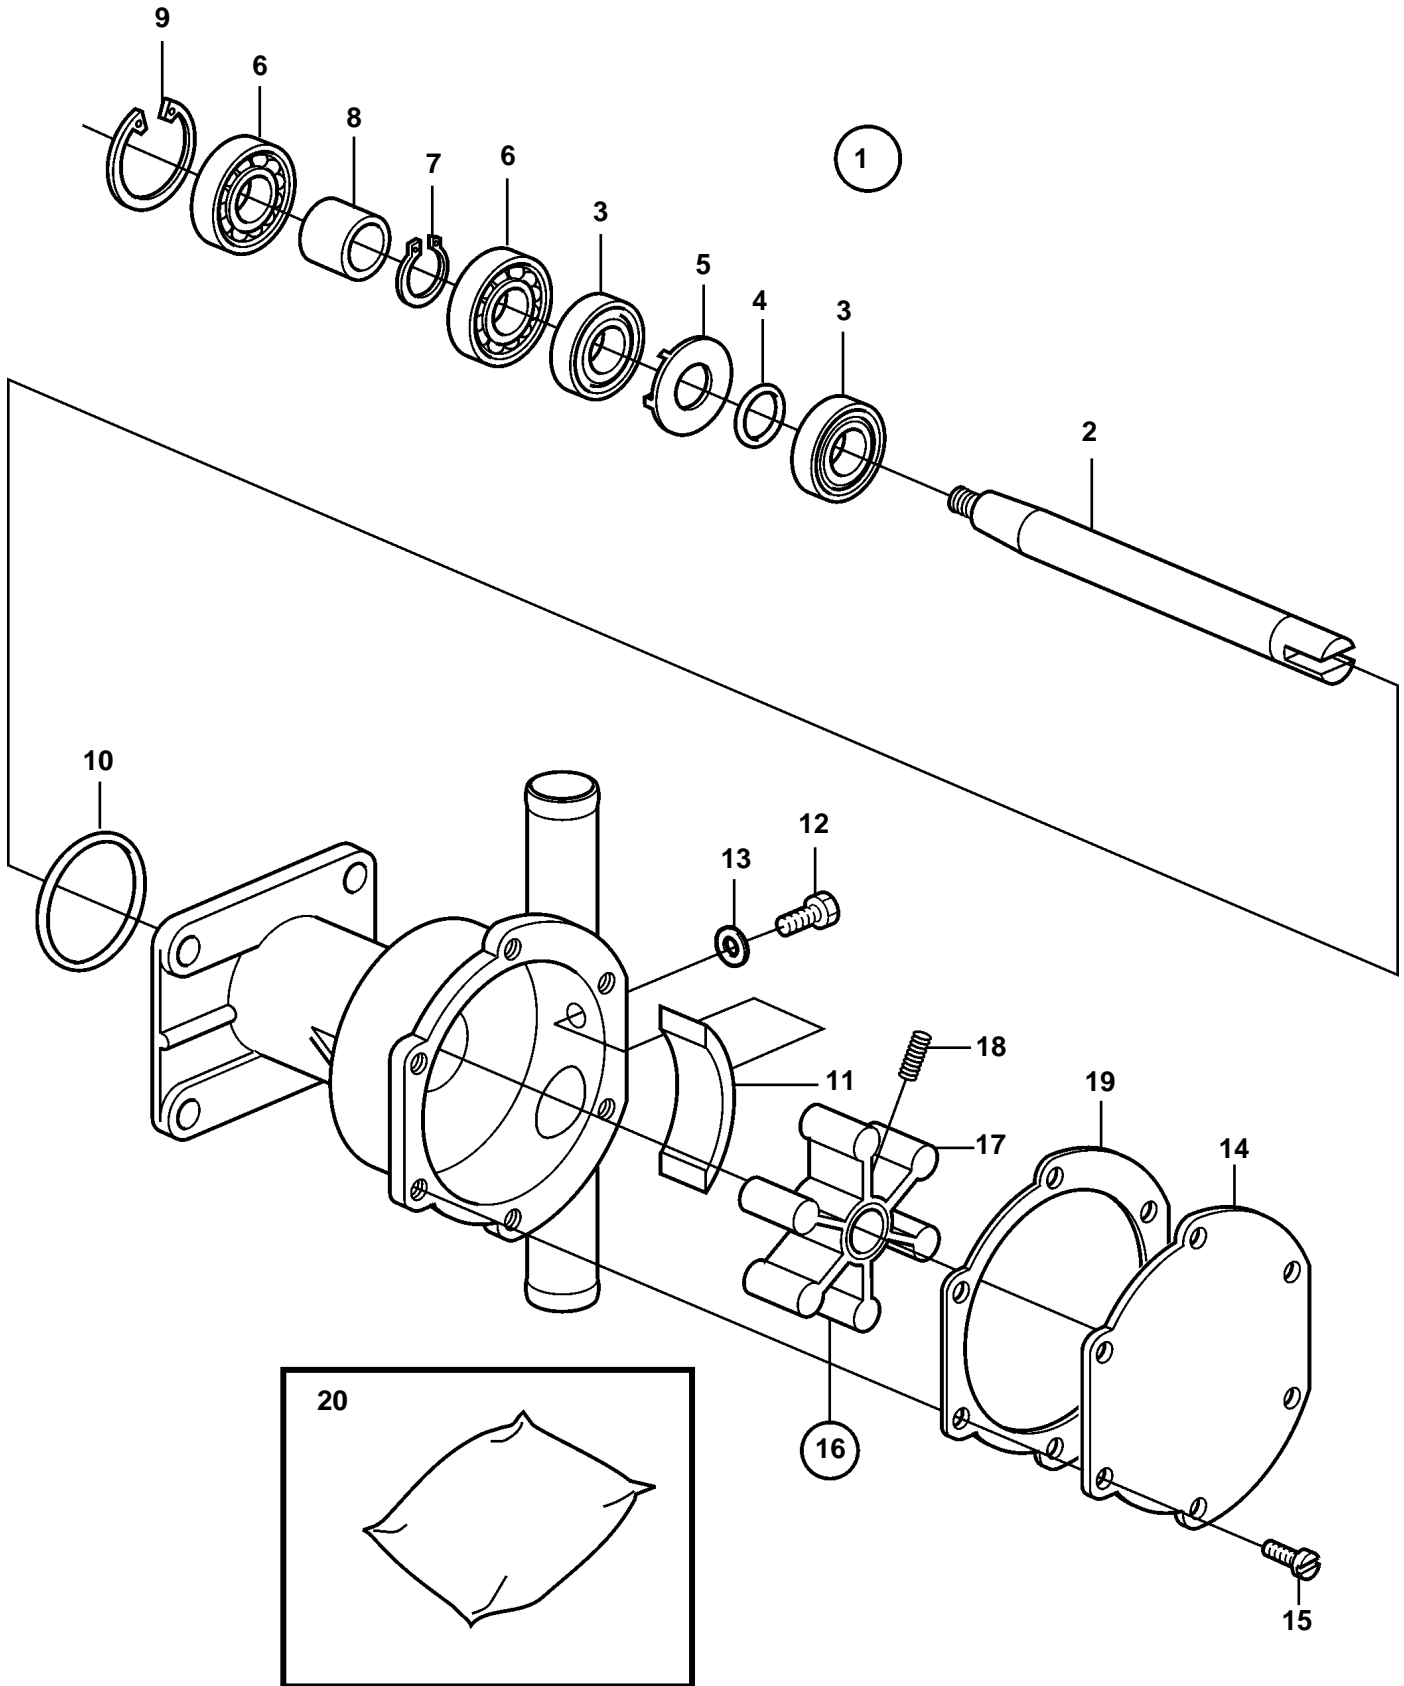

MD2010C, MD2010D, MD2020C, MD2020D

MD2010C, MD2010D, MD2020C, MD2020D

REF	PART NO.	QTY	DESCRIPTION	NOTES
1	876699	1	Repair kit	
2		1	· Shaft	
3	833996	2	· Sealing ring	
4	925055	1	· O-ring	
5	859101	1	· Spacer washer	
6	181717	2	· Ball bearing	
7	914446	1	· Lock ring	
8	3581367	1	· Spacer sleeve	
9	914515	1	· Lock ring	
10	3580063	1	· O-ring	
11	3581369	1	· Cam	
12	804693	1	· Screw	
13	18669	1	· Gasket	
14	840386	1	· Cover	
15	840384	6	· Screw	
16	3586497	1	Impeller kit	(875808)
17		1	· Impeller	
18	804697	1	· Screw	
19	819959	1	· Gasket	