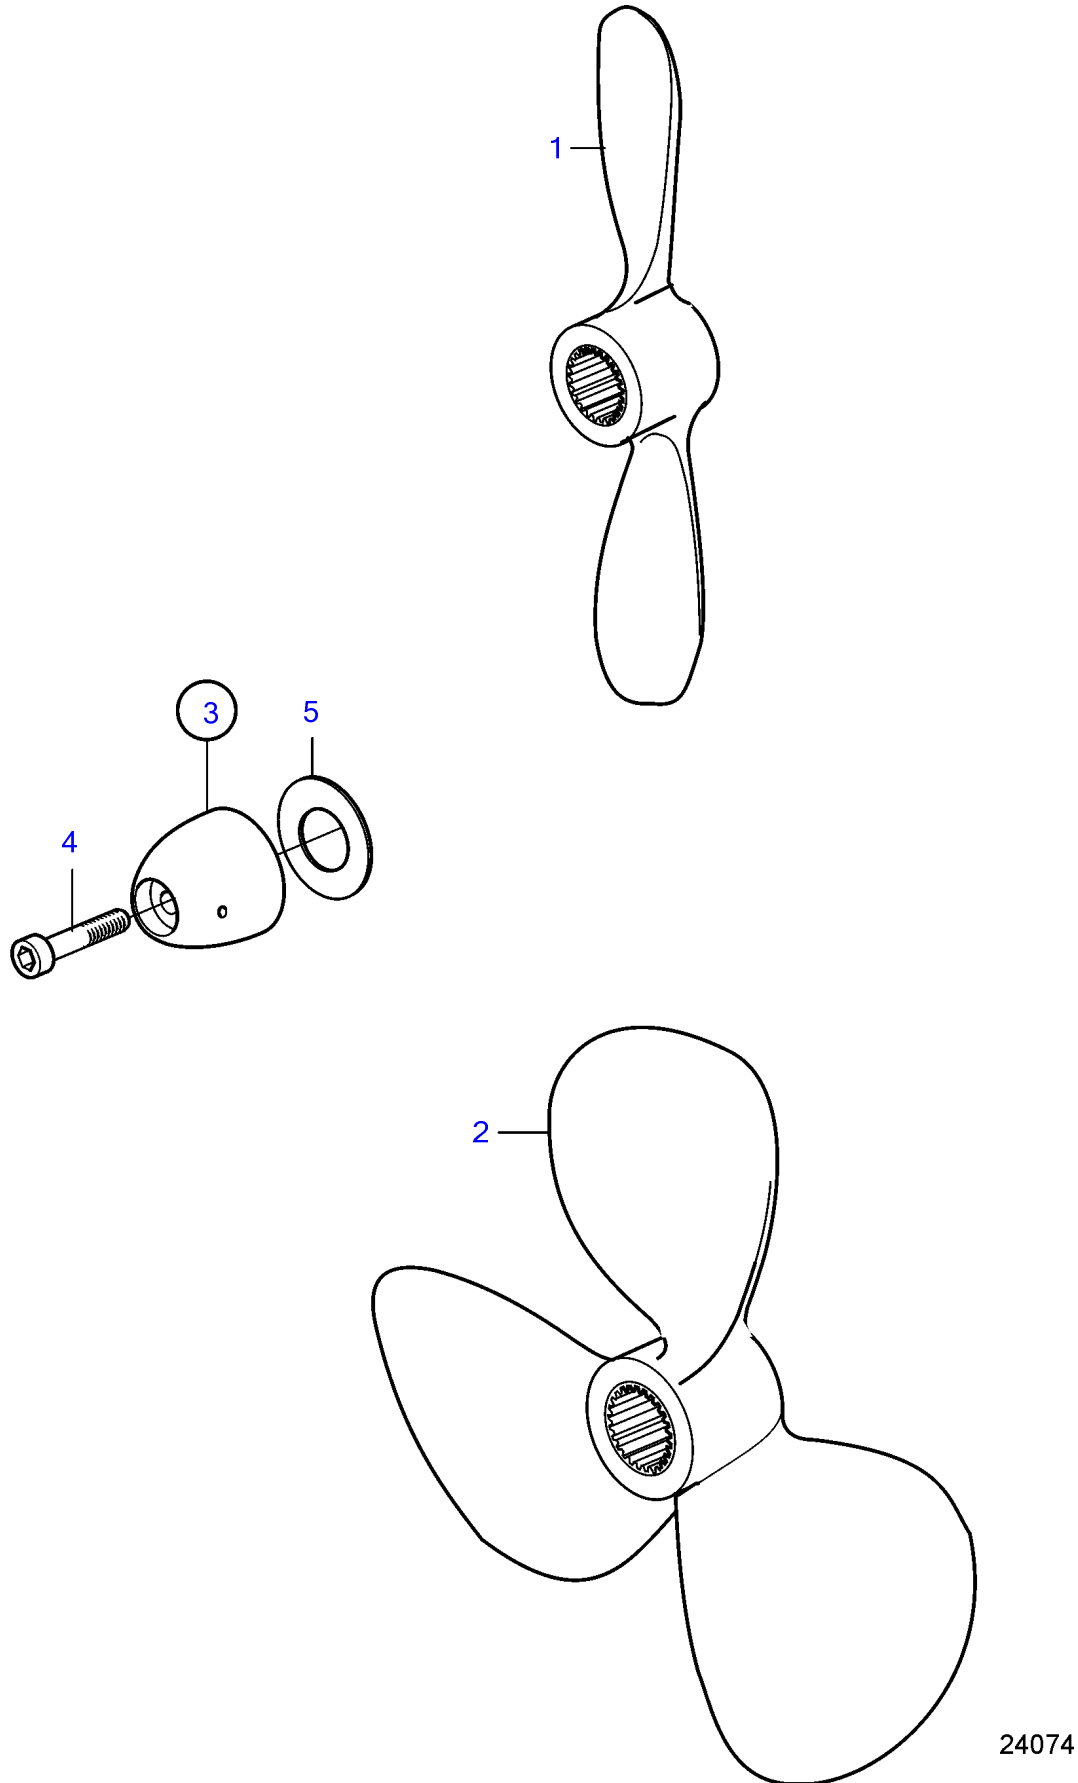

MD2010B, MD2020B, MD2030B, MD2040B

MD2010B, MD2020B, MD2030B, MD2040B

REF	PART NO.	QTY	DESCRIPTION	NOTES
1	850261	1	Propeller	Left 14x7
	853346	1	Propeller	Left 14x8
	850341	1	Propeller	Left 14x9
	3583867	1	Propeller	Left 14x11
	3583868	1	Propeller	Left 15x11
	850342	1	Propeller	Left 16x11
	852116	1	Propeller	Left 16x13
	852510	1	Propeller	Left 17x14
	853583	1	Propeller	Left 17x16
	3583578	1	Propeller	Left 17x17
	889658	1	Propeller	Left 19x17
2	850658	1	Propeller	Left 14x9
	851419	1	Propeller	Left 14x11
	850659	1	Propeller	Left 14x12
	851988	1	Propeller	Left 15x12
	850672	1	Propeller	Left 15x13
	852017	1	Propeller	Left 16x11
	873369	1	Propeller	Left 17x12
	852117	1	Propeller	Left 17x13
	853588	1	Propeller	Left 17x14
	873368	1	Propeller	Left 17x15
	3583577	1	Propeller	Left 17x16
	889659	1	Propeller	Left 18x16
3	850396	1	Propeller cone kit	
4	851773	1	• Screw	
5	850888	1	• Plastic washer	