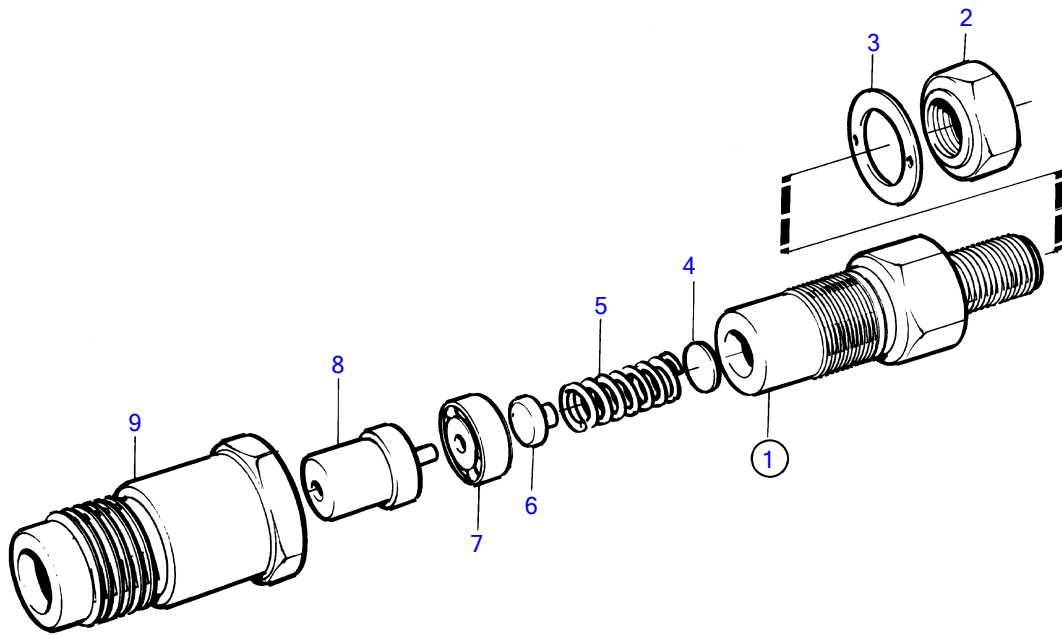

MD2040B

15079

MD2040B

REF	PART NO.	QTY	DESCRIPTION
1	3580592	1	Injector
	3803442	1	Injector, exch
2	3580630	1	• Nut
3	3580631	1	• Gasket
4	3580632	3	• Washer kit
5	3580633	1	• Spring
6	3580634	1	• Pressure bolt
7	3580635	1	• Spacer
8	3580636	1	• Nozzle
9		1	• Nut