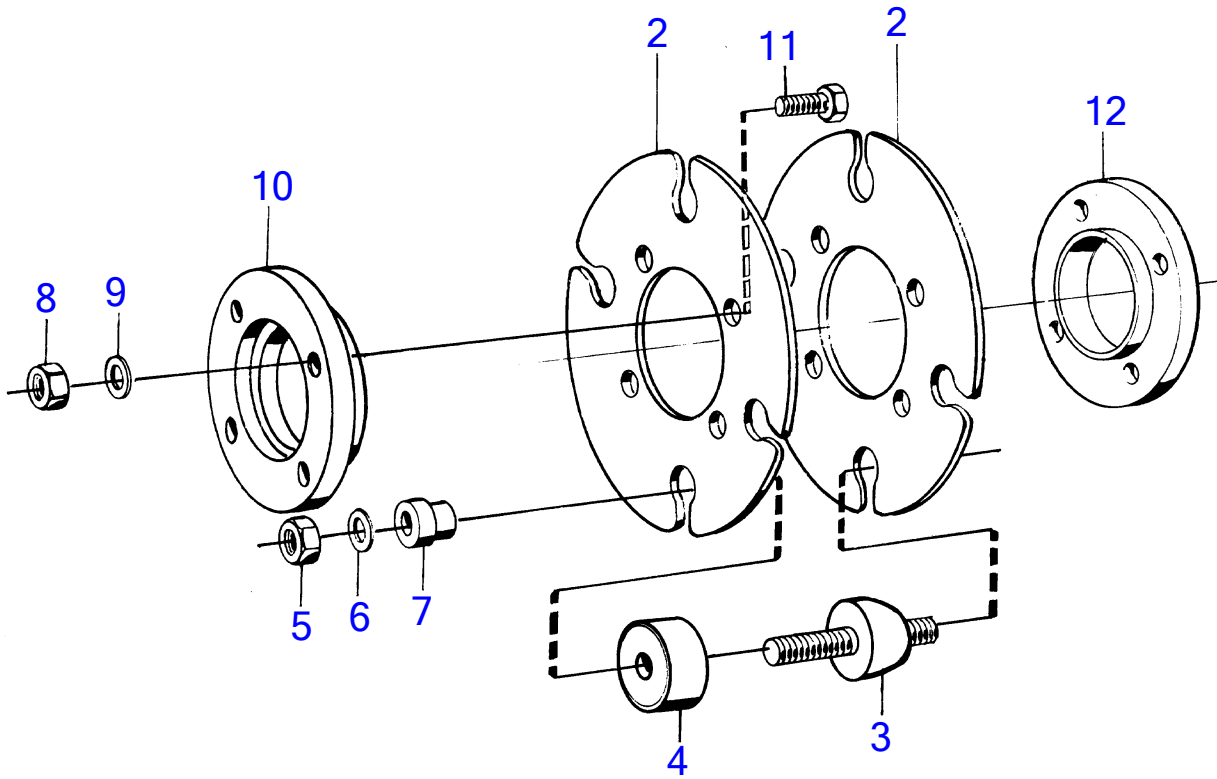

MD2010A, MD2020A, MD2030A, MD2040A

1

3946

MD2010A, MD2020A, MD2030A, MD2040A

REF	PART NO.	QTY	DESCRIPTION	NOTES
1	833626	1	Clutch	
2	803125	2	• Flexplate	
3	803762	4	• Rubber cushion	
4	803748	4	• Protecting casing	
5	955850	8	• Hexagon nut	
6	940280	8	• Spring washer	
7	802976	8	• Washer	
8	971071	4	• Hexagon nut	(955783)
9	941908	4	• Spring washer	
10	827935	1	• Guide ring	
11	970947	4	• Hexagon screw	L=25mm
	970949	4	• Hexagon screw	L=35mm (955319)
12	803029	1	• Guide ring	