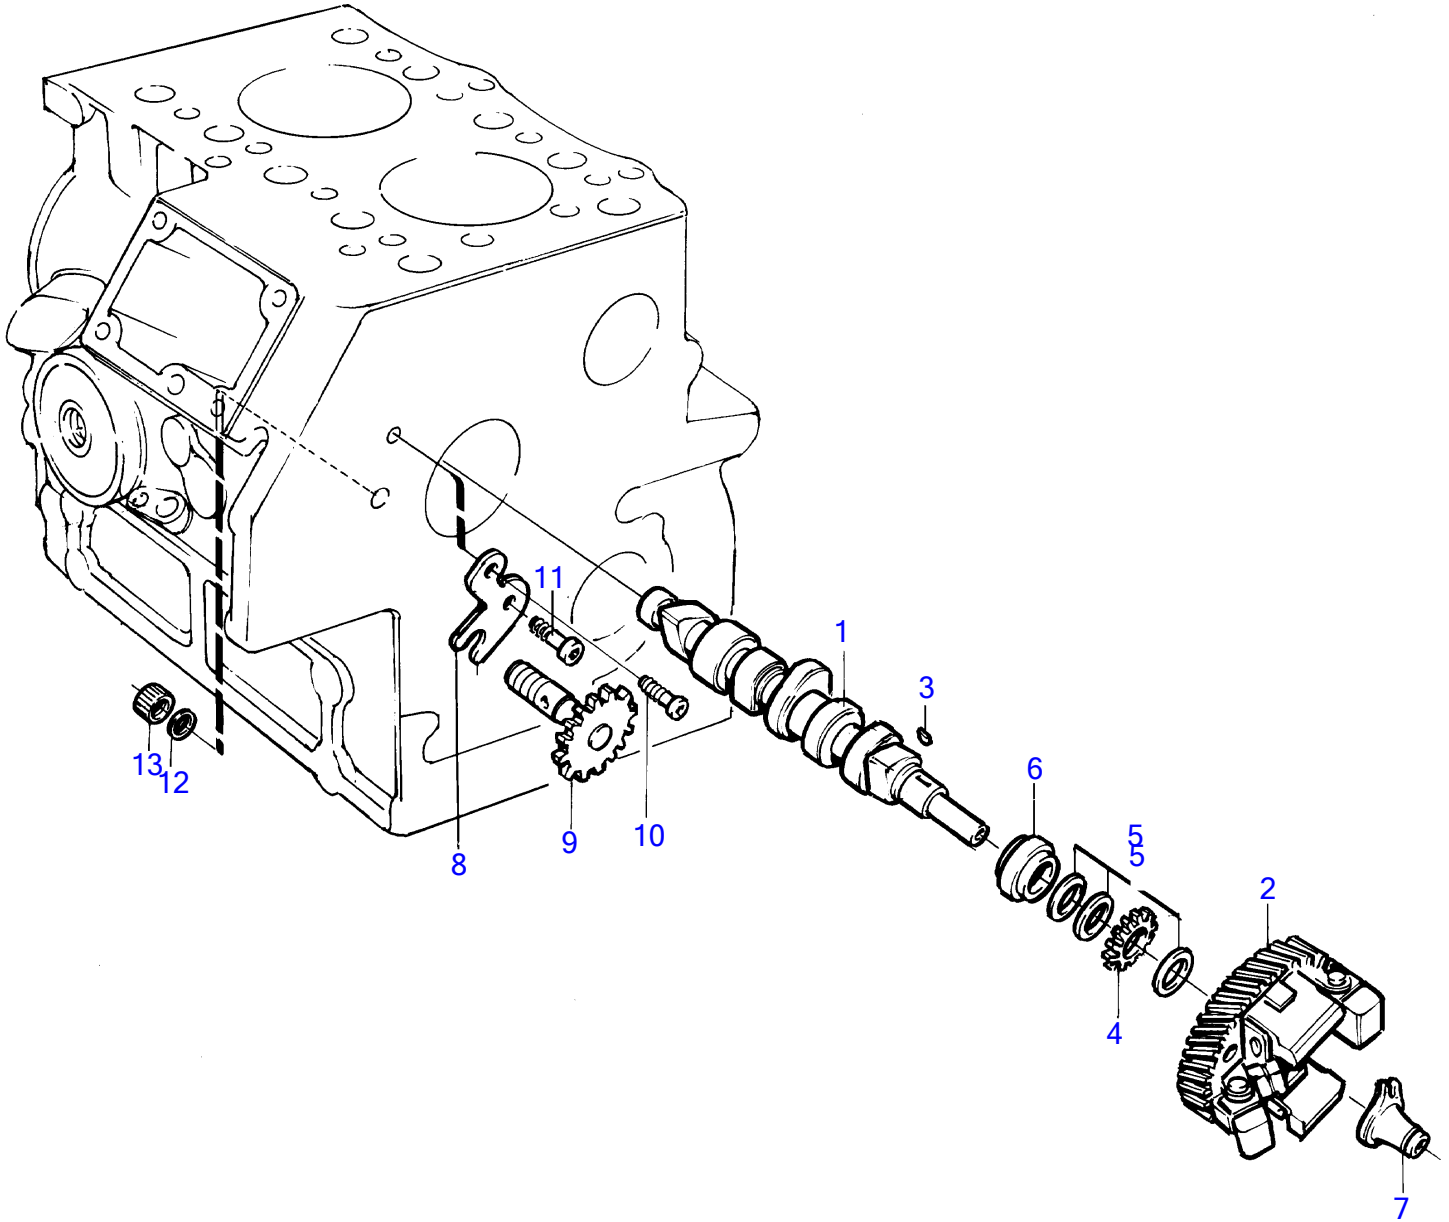

MD2010A

11680

MD2010A

REF	PART NO.	QTY	DESCRIPTION	NOTES
1	861979	1	Camshaft	
2	861980	1	Gear	
3	861969	1	Woodruff key	
4	861982	1	Gear	
5	861983	3	Spacer	
6	861984	1	Bearing	
7	861985	1	Sliding sleeve	
8	861991	1	Plate	
9	861992	1	Spindle	
10	(861994)	1	Screw	Obsolete part
11	861526	1	Screw	
12	861995	1	Gasket	
13	861996	1	Nut	