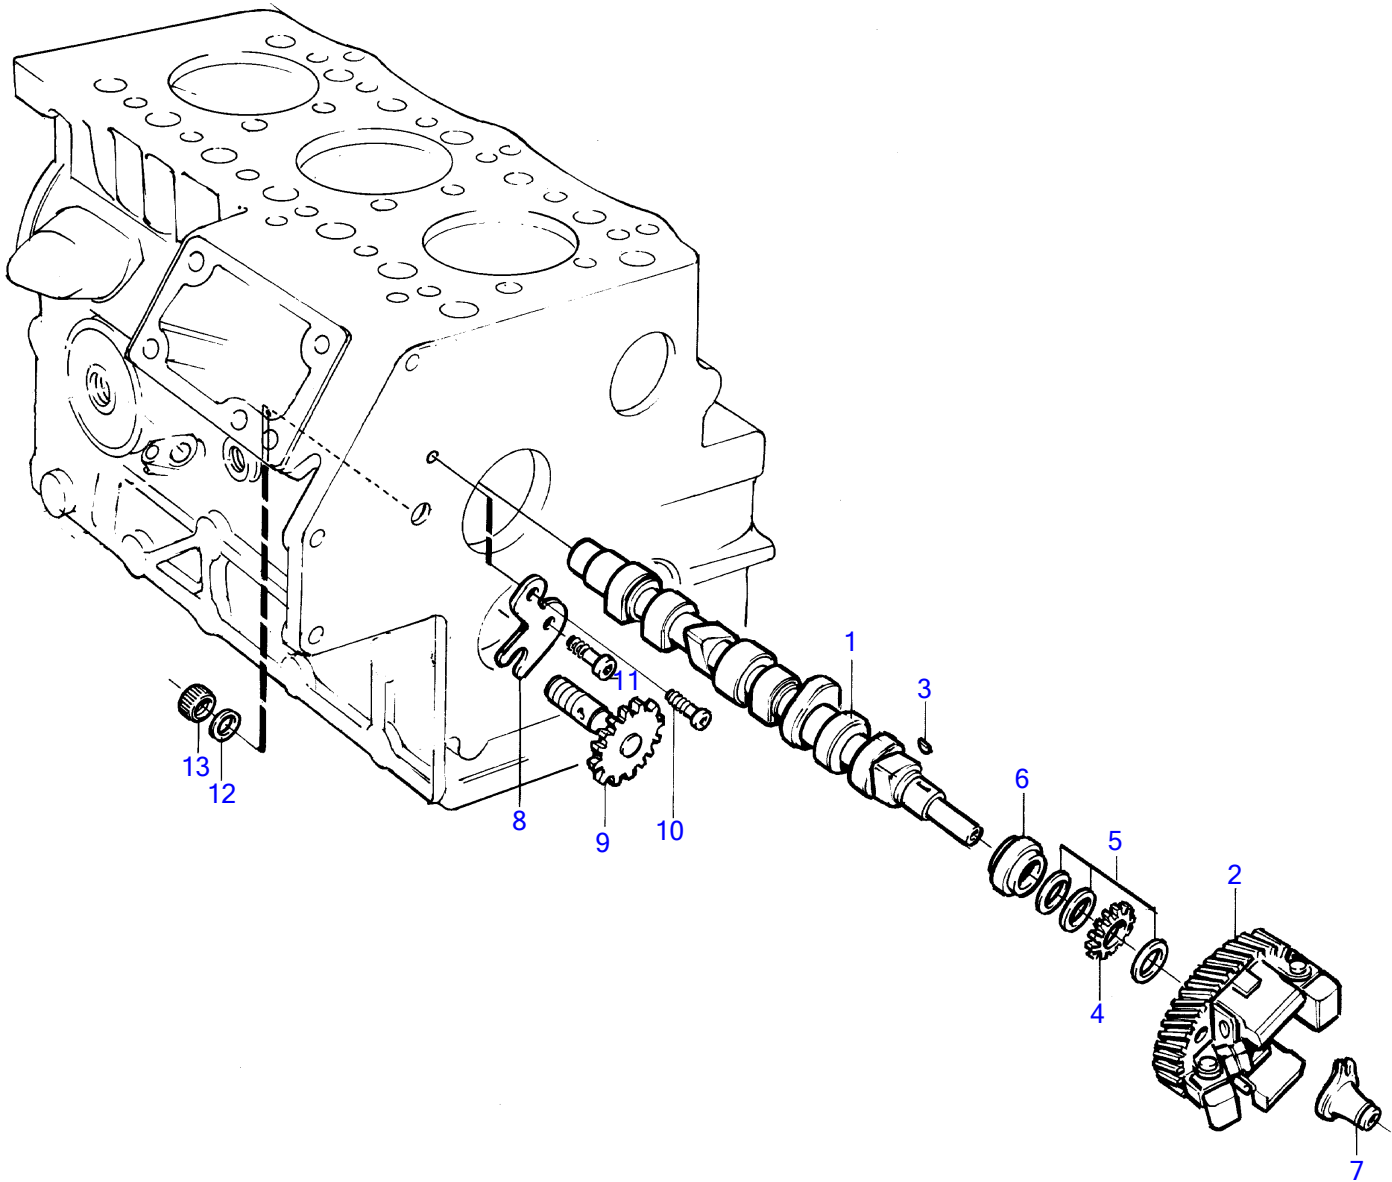

MD2040A

15046

MD2040A

REF	PART NO.	QTY	DESCRIPTION
1	3580565	1	Camshaft
2	3580566	1	• Gear
3	861969	1	• Woodruff key
4	861982	1	• Gear
5	861983	3	• Spacer
6	3580567	1	• Bearing
7	3580568	1	Sliding sleeve
8	861991	1	Plate
9	861992	1	Spindle
10	861526	1	Screw
11	861526	1	Screw
12	861995	1	Gasket
13	861996	1	Nut