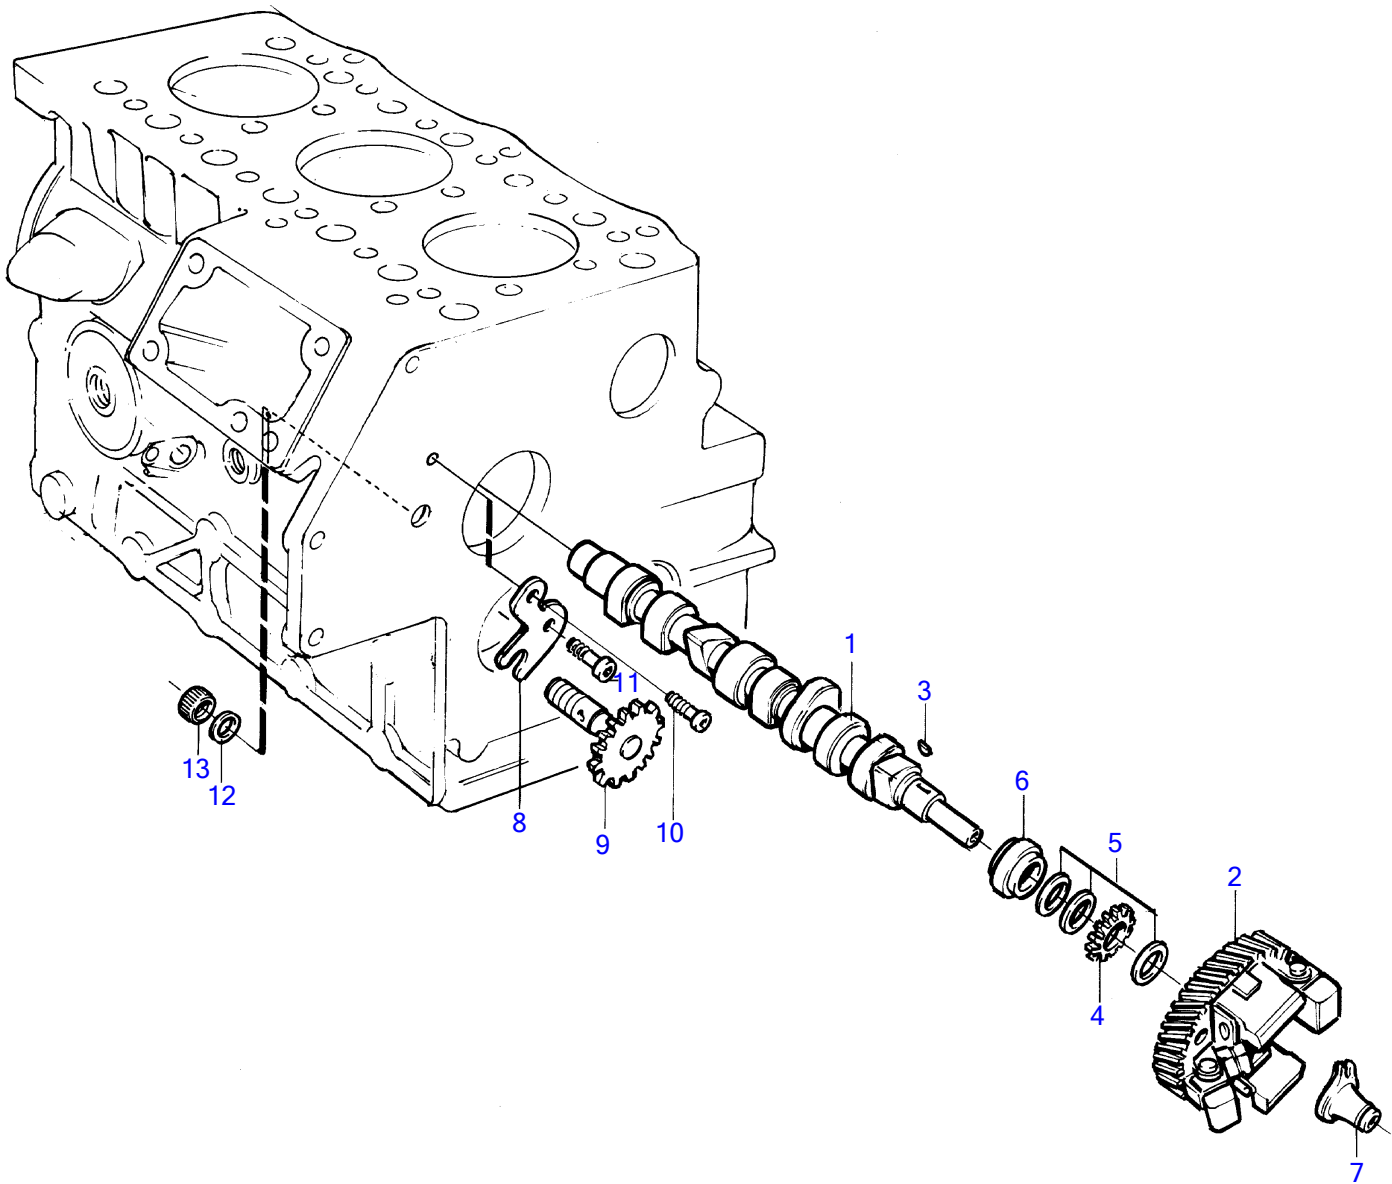

MD2030A

15046

MD2030A

REF	PART NO.	QTY	DESCRIPTION	NOTES
1	3580356	1	Camshaft	
2	3580357	1	• Gear	
3	861969	1	• Woodruff key	
4	861982	1	• Gear	
5	861983	3	• Spacer	
6	861984	1	• Bearing	
7	861985	1	Sliding sleeve	
8	861991	1	Plate	
9	861992	1	Spindle	
10	861526	1	Screw	
11	(861994)	1	Screw	Obsolete part
12	861995	1	Gasket	
13	861996	1	Nut	