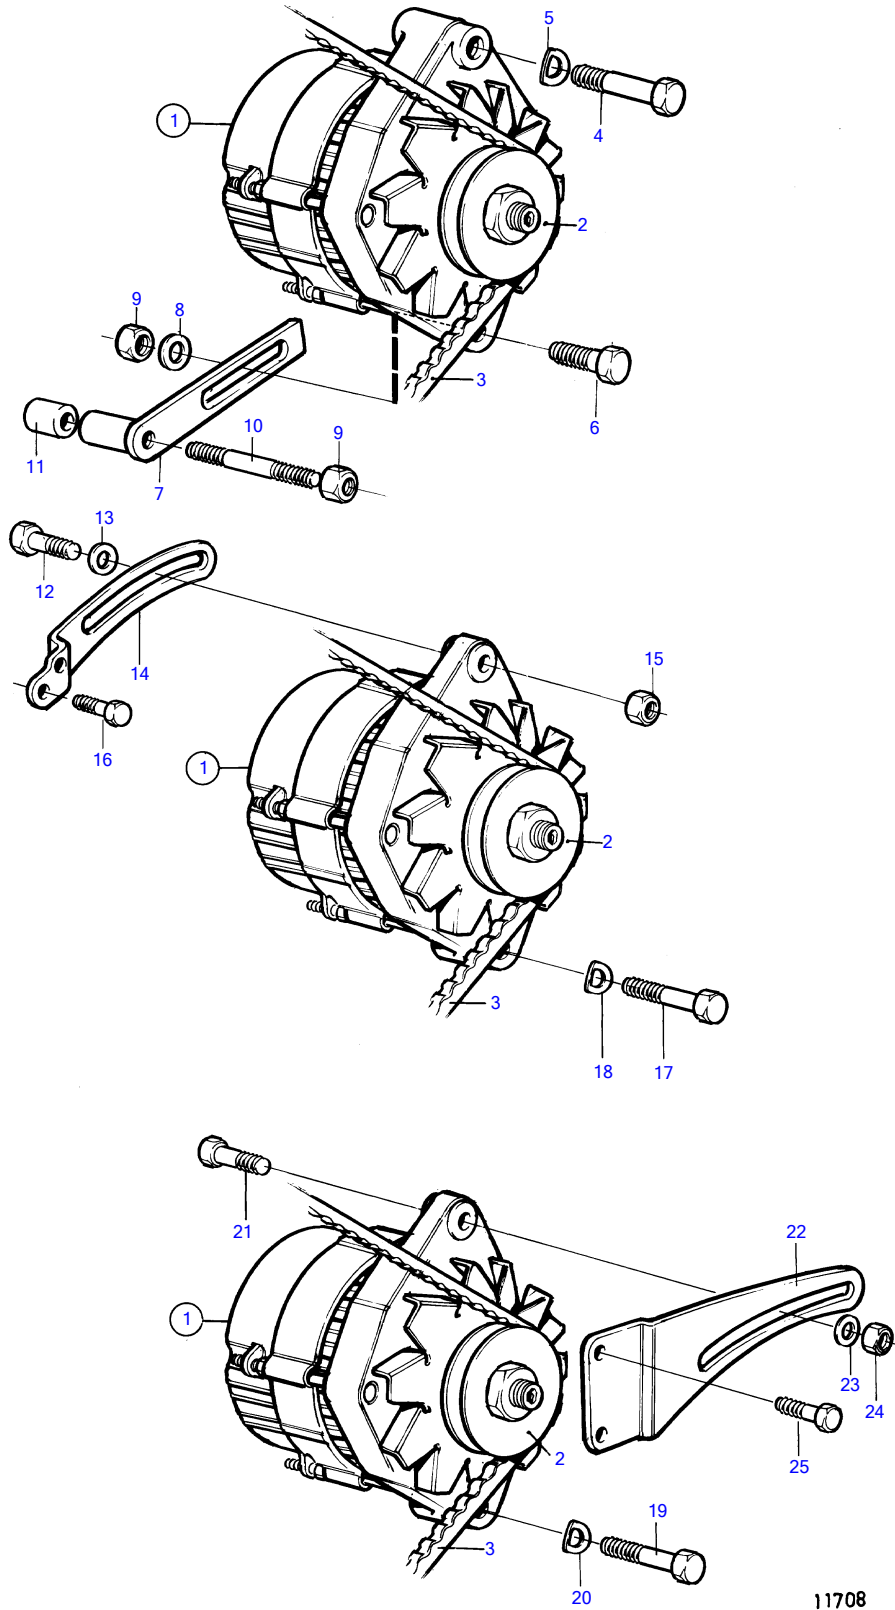

MD2010A, MD2020A

11708

MD2010A, MD2020A

REF	PART NO.	QTY	DESCRIPTION	SEE SEC.	NOTES
1	872235	1	Alternator		14V 60A
	3803260	1	Alternator, exch, exch		14V 60A
			.		
			.	448	
2	873343	1	Pulley		Std
3	973534	1	V-belt		
4	3580014	1	Screw		
5	3580015	1	Spring washer		
6	3580018	1	Screw		
7	3580016	1	Tensioner		
8	3580019	1	Washer		
9	945408	2	Flange nut		(968862)
10	3580021	1	Stud		MD2010A
	3580259	1	Stud		MD2020A
11	3580017	1	Sleeve		MD2010A