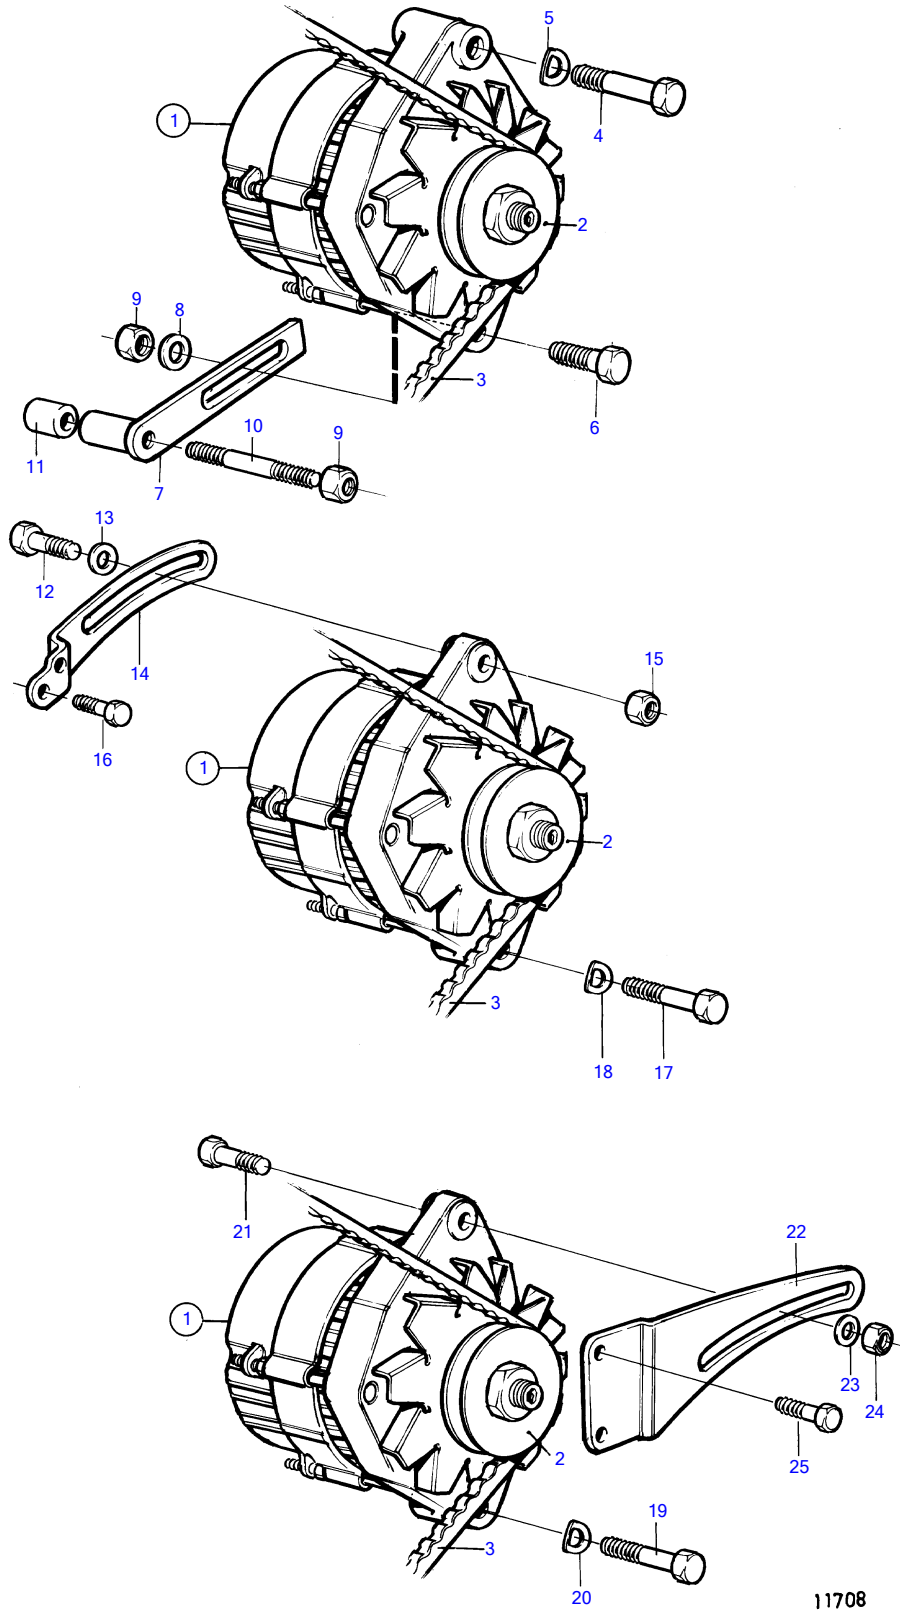

MD2010A, MD2020A

MD2010A, MD2020A

REF	PART NO.	QTY	DESCRIPTION	SEE SEC.	NOTES
1	872235	1	Alternator		14V 60A
	3803260	1	Alternator, exch, exch		14V 60A
			.		
			.	448	
2	873343	1	Pulley		Std
3	973534	1	V-belt		
4	3580014	1	Screw		
5	3580015	1	Spring washer		
6	3580018	1	Screw		
7	3580016	1	Tensioner		
8	3580019	1	Washer		
9	945408	2	Flange nut		(968862)
10	3580021	1	Stud		MD2010A
	3580259	1	Stud		MD2020A
11	3580017	1	Sleeve		MD2010A