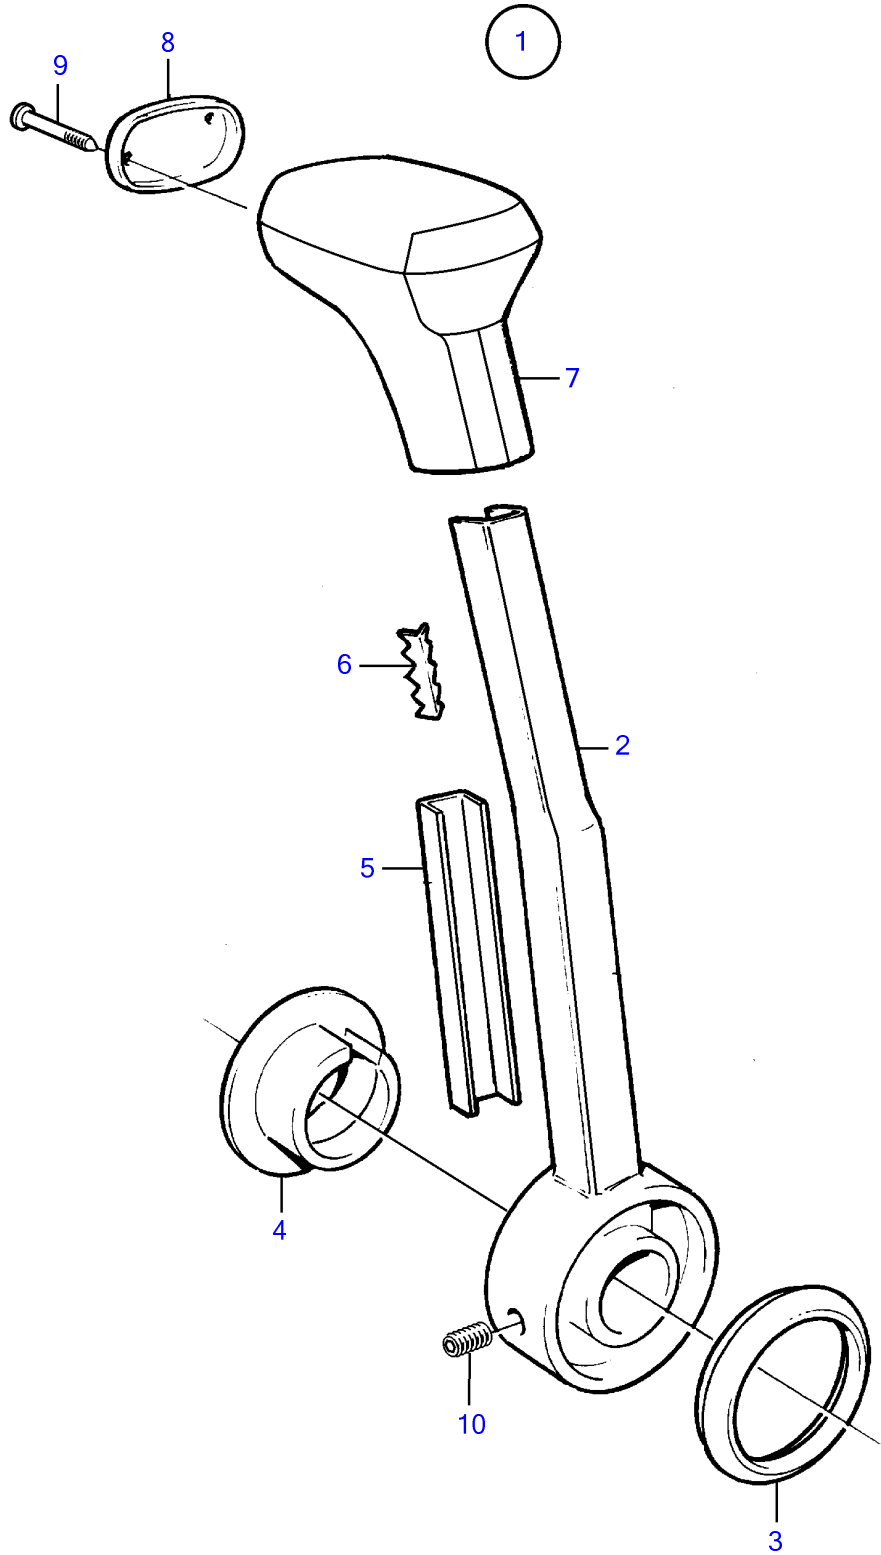

MD2010A, MD2020A, MD2030A, MD2040A

MD2010A, MD2020A, MD2030A, MD2040A

REF	PART NO.	QTY	DESCRIPTION	NOTES
1	852347	1	Hand lever	
2	828911	1	• Hand lever	
3	852995	1	• Ring	
4	853004	1	• Push button	
5	852991	1	• Rail	
6	853000	1	• Striker plate	
7	852989	1	• Handle	
8	3818554	1	• Cardboard tube	(852992)
9	853003	2	• Nail	
10	963678	1	• Hex. socket screw	