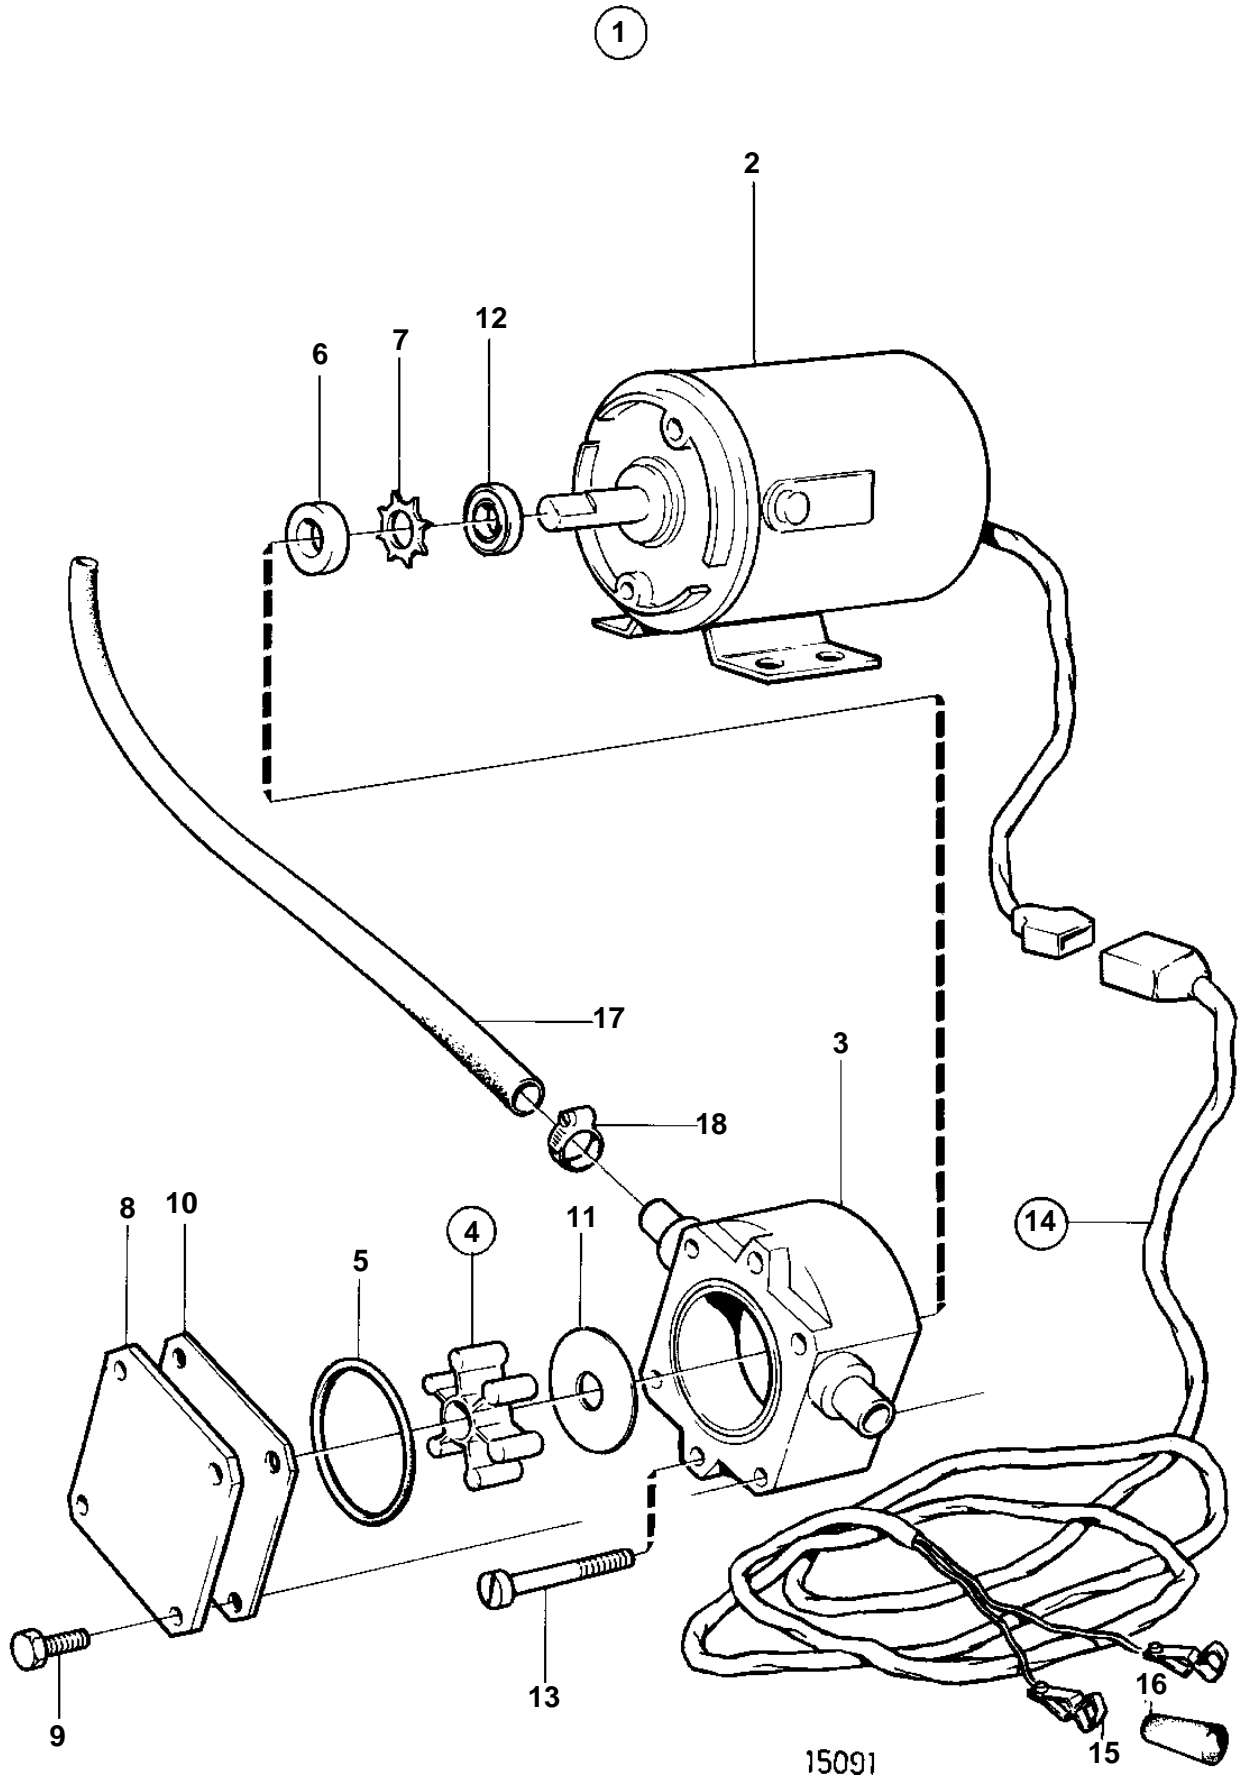

COMMON

COMMON

REF	PART NO.	QTY	DESCRIPTION	NOTES
1	843114	1	Oil bilge pump	12V
2		1	· Oil bilge pump	
3	844015	1	· · Housing	
4	844022	1	· · Impeller kit	
5		1	· · · O-ring	
6		1	· · · Sealing ring	
7		1	· · · Lock ring	
8	844018	1	· · Cover	
9	844021	4	· · Screw	
10	844017	1	· · Wear washer	
11	844016	1	· · Wear washer	
12	844019	1	· · Oil deflector ring	
13	847464	2	· · Screw	
14	843113	1	· Cable trunk	
15	844280	2	· · Cable terminal	
16		1	· · Isolator	BLACK
		1	· · Isolator	RED
17	943707	X	· Rubber hose	
18	943471	3	· Hose clamp	