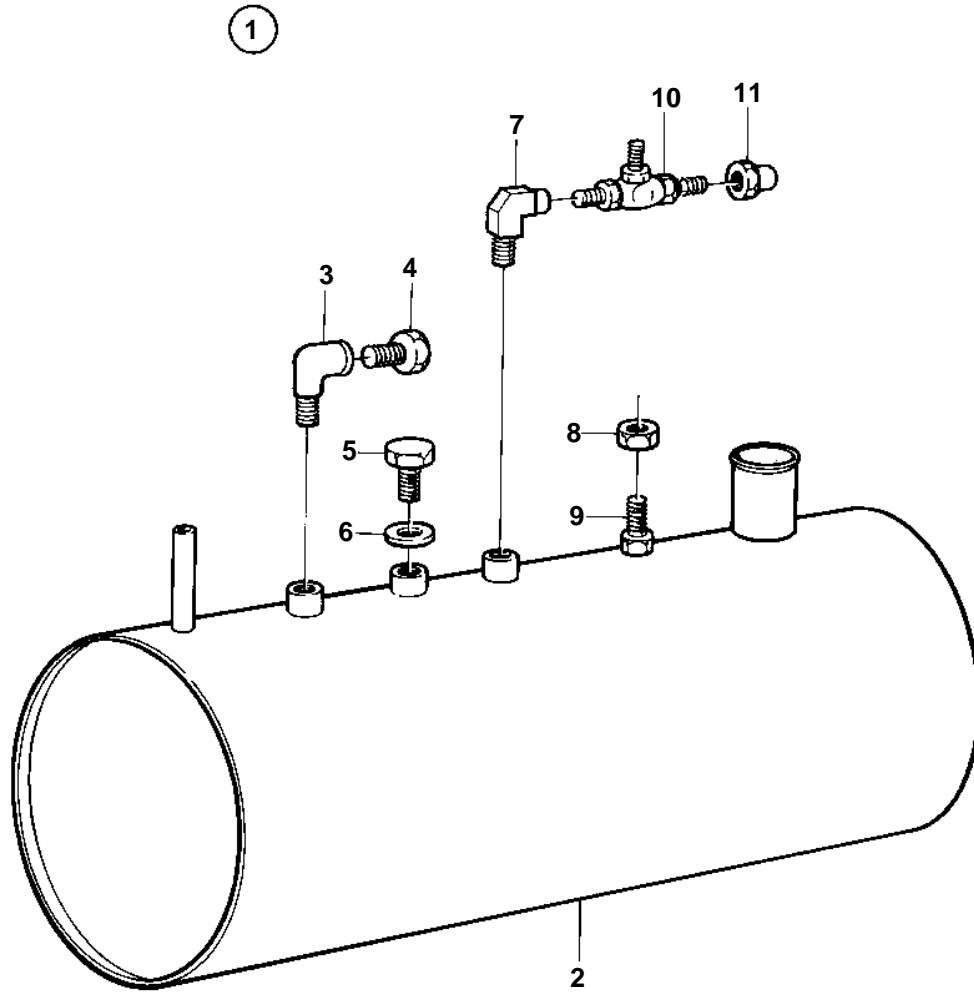

COMMON

7569

COMMON

REF	PART NO.	QTY	DESCRIPTION	NOTES
1		1	Fuel tank	20L
2		1	· Fuel tank	
3	16218	1	· Elbow nipple	
4	180759	1	· Plug	
5	914391	1	· Plug	
6		1	· Washer	
7	16218	1	· Elbow nipple	
8	940197	8	· Nut	
9	963556	1	· Screw	
10	803684	1	· Tap	
11	954322	1	· Cap nut	