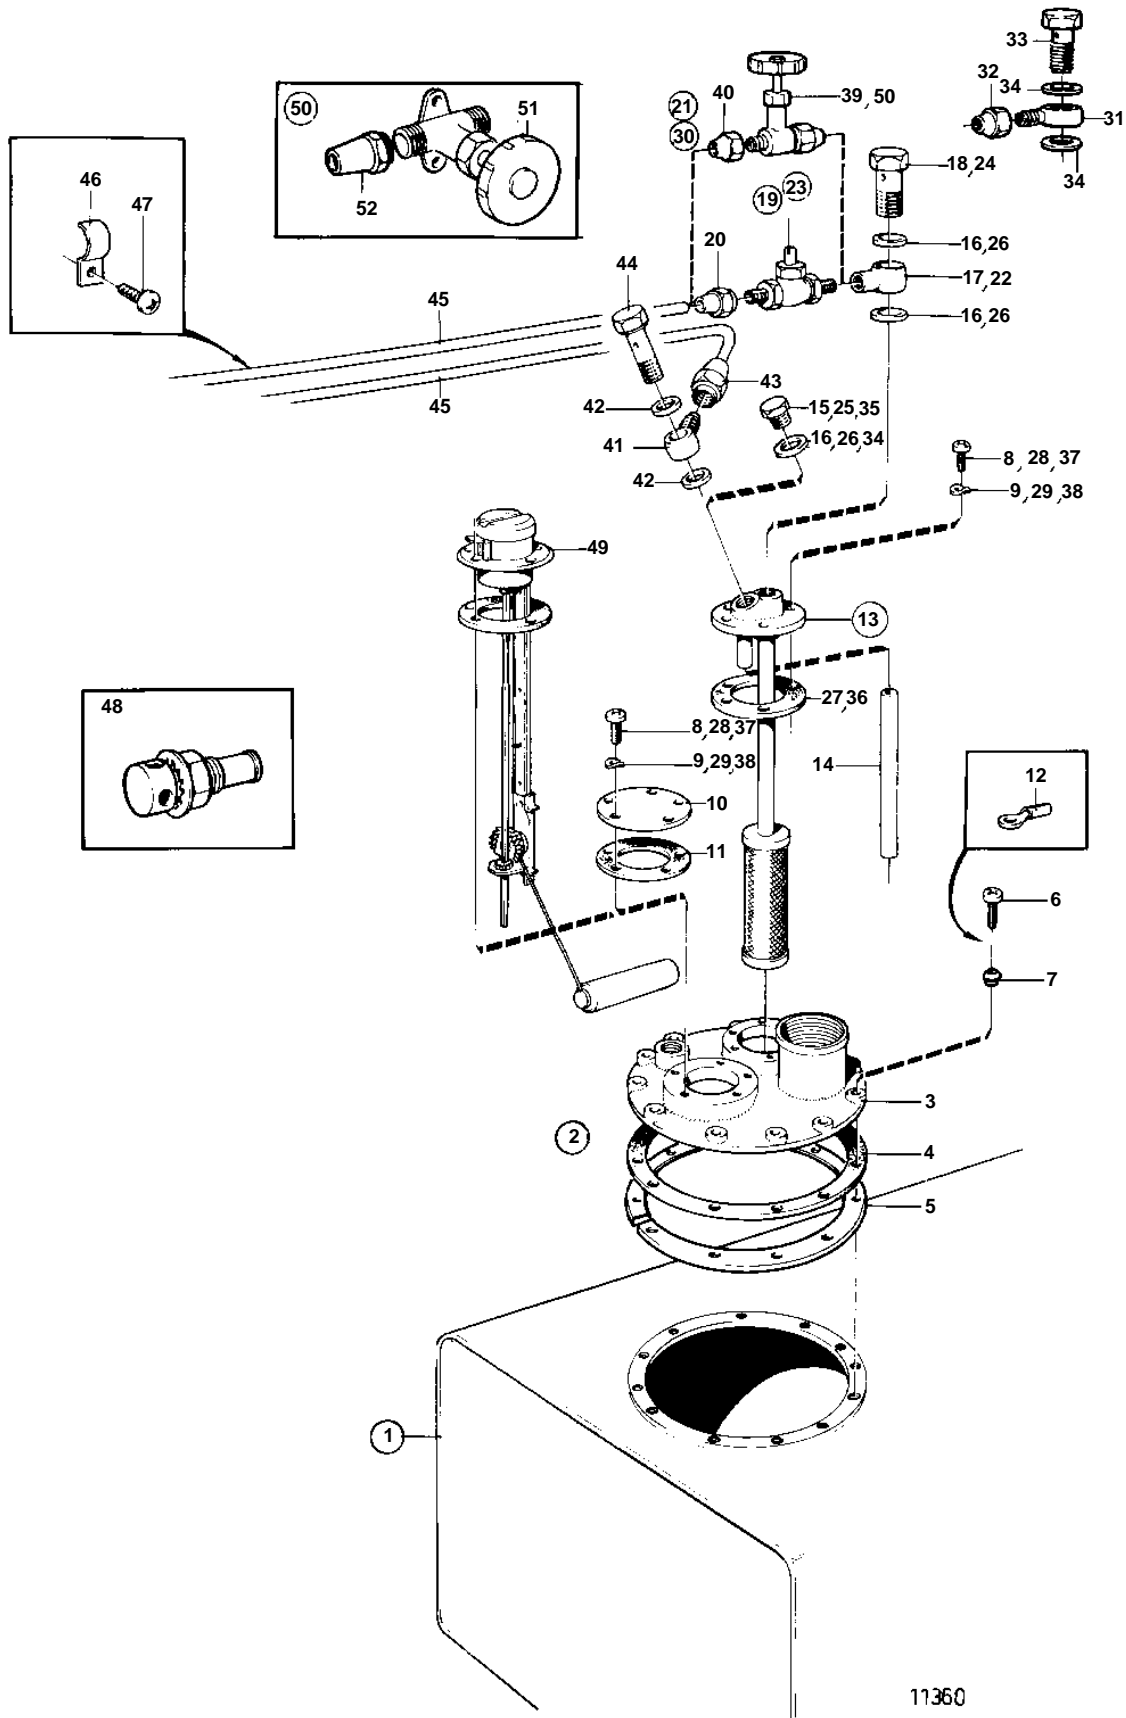

COMMON

COMMON

REF	PART NO.	QTY	DESCRIPTION	SEE SEC.	NOTES
1		1	Fuel tank		40L
2	1140063	1	• Cover		
3	833799	1	• • Cover		
4	859064	1	• • Gasket		
5	828338	1	• • Flange		
6	956080	12	• • Screw		
7	834481	12	• • Gasket		
8	956076	10	• • Screw		
9	941905	10	• • Spring washer		
10	833801	1	• • Cover		
11	89865	1	• • Gasket		
12	881493	1	• • Cable terminal		
13	828341	1	• Suction pipe		L=242mm
	828372	1	• Suction pipe		L=333mm
	828373	1	• Suction pipe		L=458mm
14	941279	1	• • Hose		
15	191830	1	• Plug		
16	957178	3	• Gasket		
17	833857	1	• Nipple		
18	25167	1	• Hollow screw		
19	803684	1	• Tap		
20	954322	1	• • Cap nut		
21		1	Connector kit		5/16"
22	833857	1	• Nipple		
23	803684	1	• Tap		5/16"
24	25167	1	• Hollow screw		
25	191830	1	• Plug		
26	957178	3	• Gasket		
27	89865	1	• Gasket		
28	956076	10	• Screw		
29	941905	10	• Spring washer		
30		1	Connector kit		3/8"
31	191600	1	• Banjo nipple		
32	954323	1	• Cap nut		
33	25167	1	• Hollow screw		
34	957178	3	• Gasket		
35	191830	1	• Plug		
36	89865	1	• Gasket		
37	956076	10	• Screw		
38	941905	10	• Spring washer		
39	841523	1	• Tap		3/8"
40	954323	2	• Cap nut		
41	807060	1	Banjo nipple		
42	957178	2	Gasket		
43	807061	1	Nut		
44	25167	1	Hollow screw		
45	954305	X	Copper tube		5/16"
	954307	X	Copper tube		3/8"
46	951189	X	Clamp		
47	955139	X	Screw		
48		1	Tank valve		
49		1	Tank gauge	274	
50	838418	1	Fuel valve		3/8"
51	841523	1	• Tap		
52	954323	2	• Cap nut		