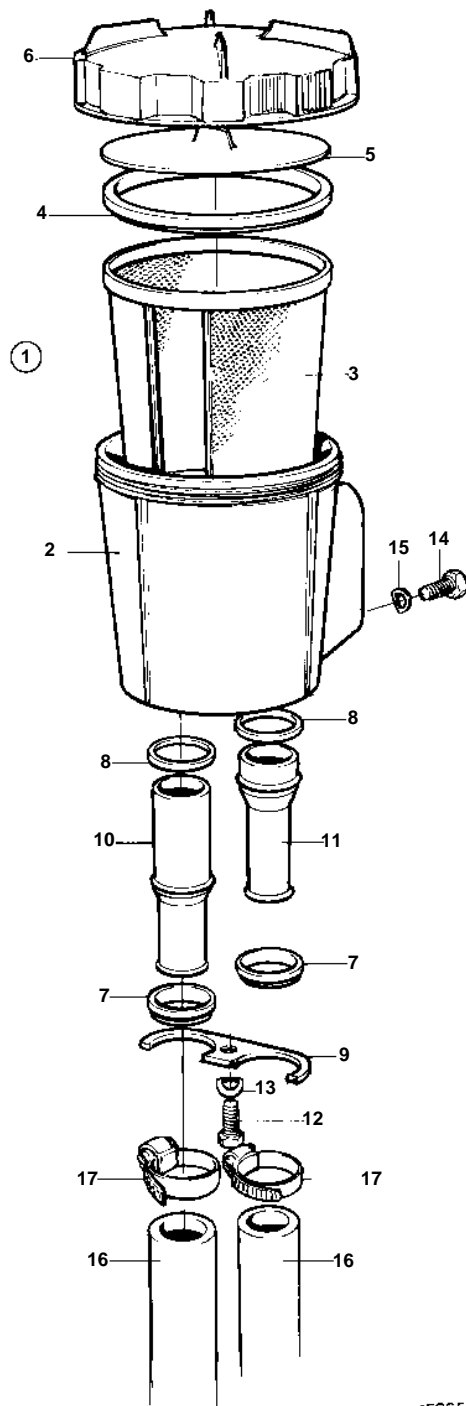

COMMON

COMMON

REF	PART NO.	QTY	DESCRIPTION	NOTES
1	861462	1	Sea water filter	
2	842924	1	· Strainer	
3	842723	1	· · Strainer	
4	842724	1	· · Seal	
5	842982	1	· · Pressure plate	
6	842722	1	· · Cover	
7	847108	2	· Retainer	
8	858986	2	· Sealing ring	
9	860832	1	· Retainer	
10	861370	1	· Tube	Inlet.
11	861371	1	· Tube	Outlet.
12	955270	1	· Screw	
13	941906	1	· Spring washer	
14	955296	4	· Screw	
15	941907	4	· Spring washer	
16	952970	X	Rubber hose	
17	961666	X	Hose clamp	