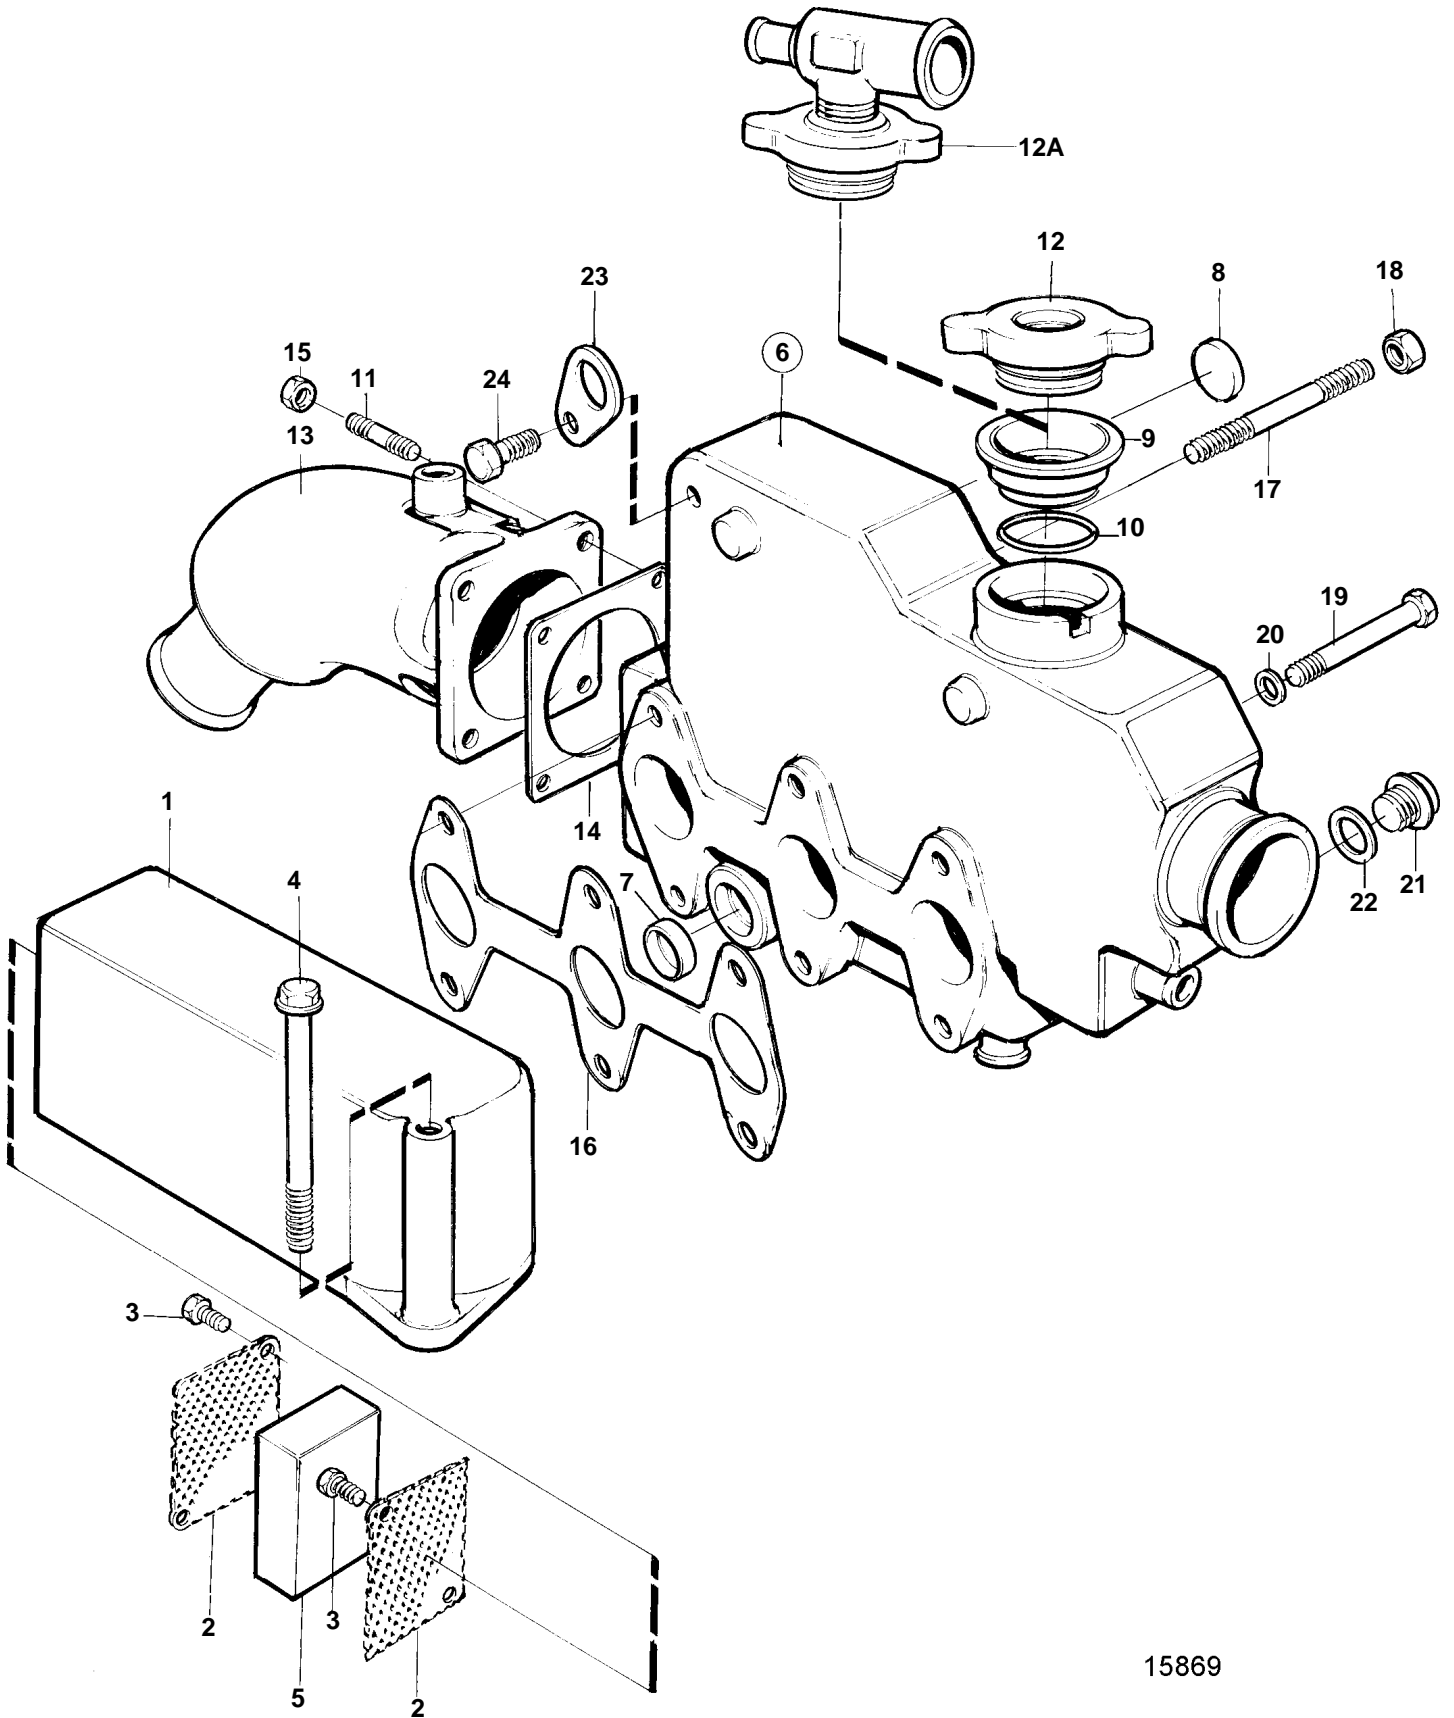

MD2030A

15869

MD2030A

REF	PART NO.	QTY	DESCRIPTION	NOTES
1	3580242	1	Air inlet	
2	861900	2	Retainer	
3	861902	4	Screw	
4	861899	2	Flange screw	
5	861901	1	Filter	
6	3580322	1	Heat exchanger housi	
7	861801	1	· Plug	
8	3580302	1	· Plug	
9		1	· Insert	
10		1	· Seal	
11	953042	4	Stud	
12	861905	1	Cover	
12A		1	Cover	ALT. When separate expansion tank is being used.
13	861906	1	Exhaust riser	
14	861907	1	Gasket	
15	948645	4	Lock nut	
16	3580323	1	Gasket	
17	3580324	2	Stud	
18	945407	2	Flange nut	(861915)
19	3580005	4	Screw	
20	861913	4	Spring washer	
21	861918	1	Plug	
22	861917	1	Gasket	
23		1	Lifting eye	
24	861870	1	Screw	