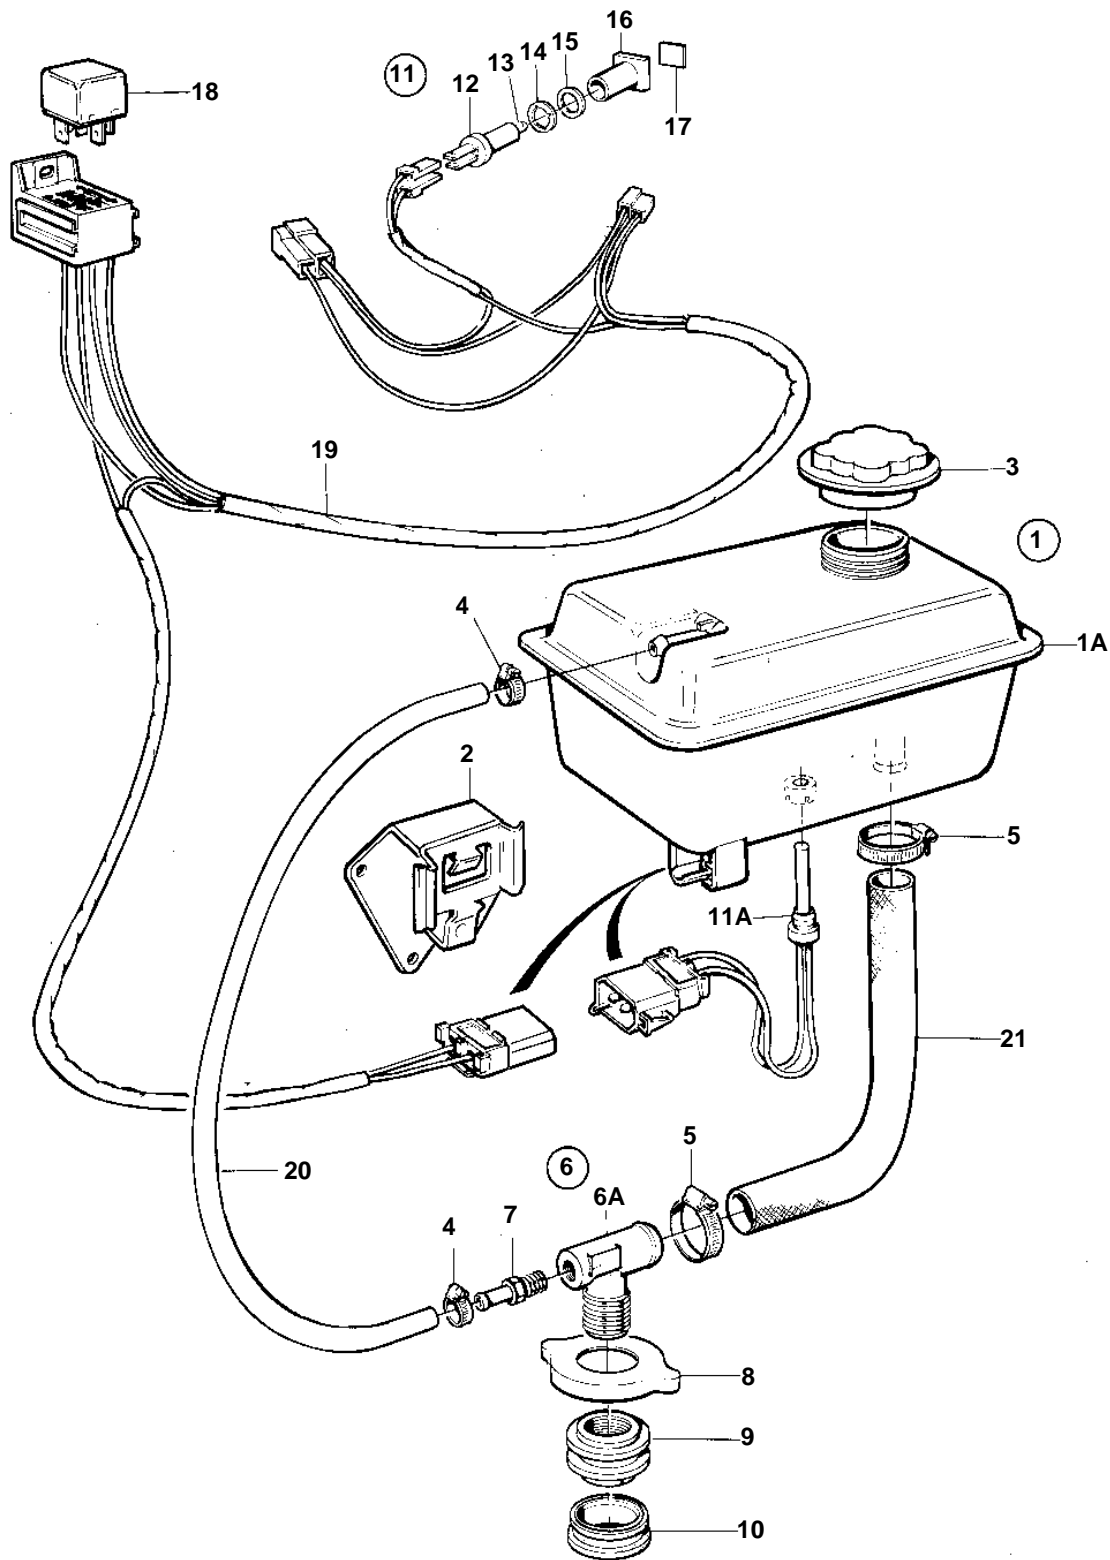

COMMON

15865

COMMON

REF	PART NO.	QTY	DESCRIPTION	NOTES
1	861745	1	Expansion tank kit	
1A	861105	1	· Expansion tank	
2	861393	1	· Bracket	
3	1357775	1	· Pressure cap	75kPa
4	961663	2	· Clamp	
5	961666	2	· Hose clamp	
6	861741	1	· Hose connection	
6A	943516	1	· · Elbow nipple	
7	860558	1	· · Hose coupling	
8	861740	1	· · Cover	
9	861736	1	· · Sealing retainer	
10	1543751	1	· · Sealing ring	
11	861759	1	Level guard	
11A	3547710	1	· Level guard	
12	808175	1	· Bulb socket	
13	19923	1	· Bulb	12V, 2W
14	967583	1	· Retainer	
15	829714	1	· Seal	
16	838455	1	· Retainer	
17	3825092	1	· Symbol strip	
18	873604	1	· Relay	
19		X	· Cables and terminals	SEE GROUP 30
20	942700	X	Hose	
21	952970	X	Rubber hose	