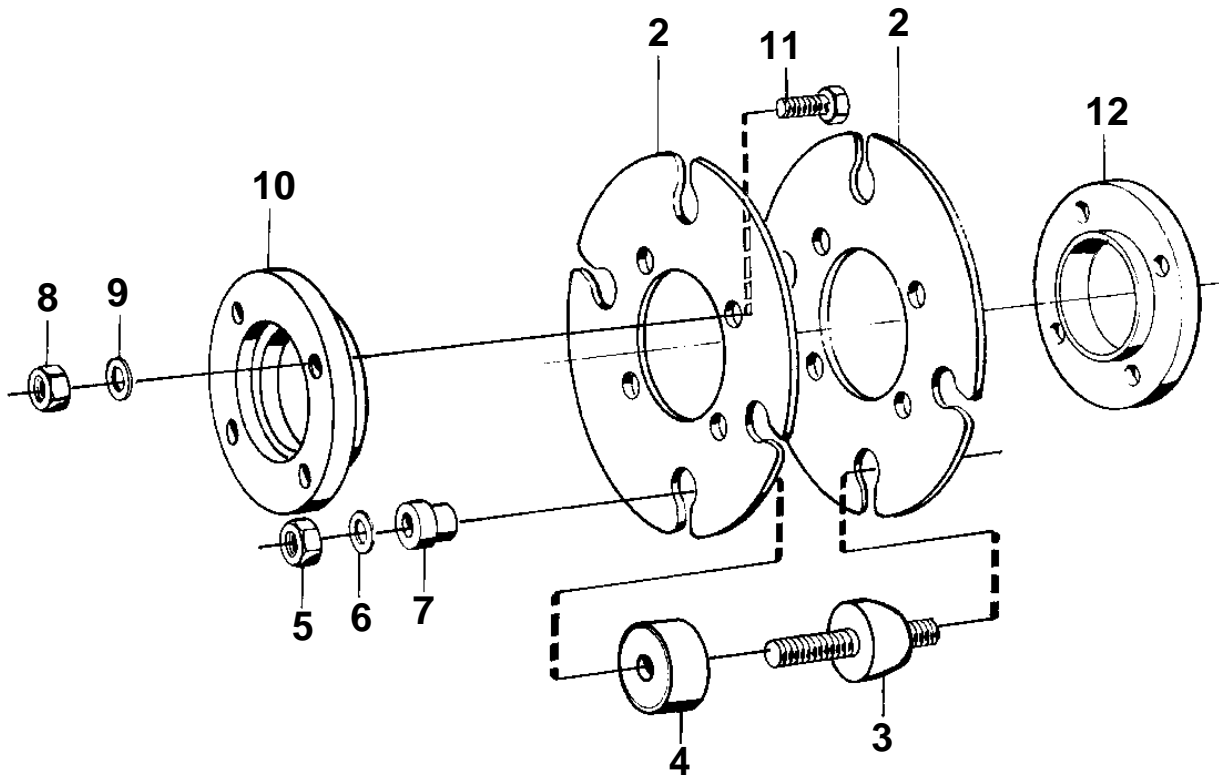

1

3946

REF	PART NO.	QTY	DESCRIPTION	NOTES
1	815252	1	Elastic clutch	13" - BORG AND BECK 48445-80- PTIR.
2	803125	2	· Friction disc	
3	803762	4	· Rubber cushion	
4	803748	4	· Protecting casing	
5	955850	8	· Nut	
6	940280	8	· Spring washer	
7	802976	8	· Washer	
8	955783	4	· Nut	
9	941908	4	· Spring washer	
11	955317	4	· Screw	L = 25 MM
12	803029	1	· Guide ring	