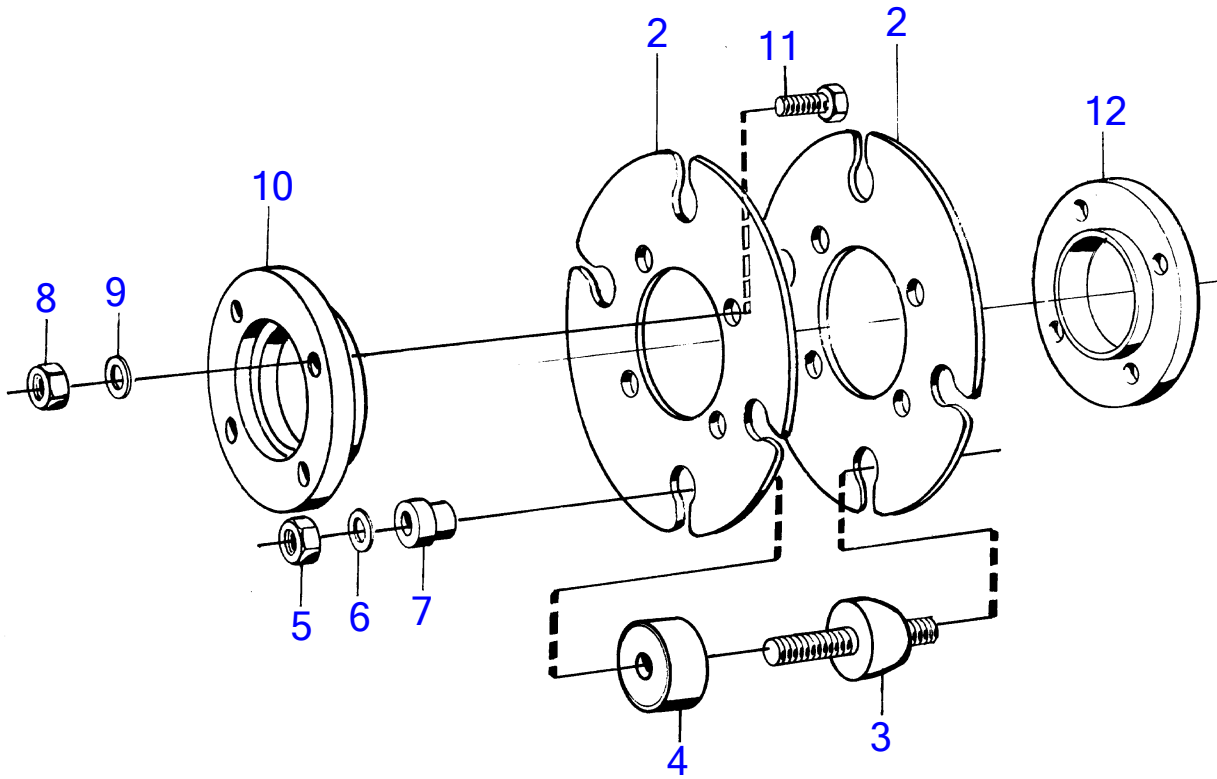

1

3946

REF	PART NO.	QTY	DESCRIPTION	NOTES
1	833626	1	Clutch	111/2" - Borg & Beck THD SER.62076.
2	803125	2	• Flexplate	
3	803762	4	• Rubber cushion	
4	803748	4	• Protecting casing	
5	955850	8	• Hexagon nut	
6	940280	8	• Spring washer	
7	802976	8	• Washer	
8	955783	4	• Hexagon nut	
9	941908	4	• Spring washer	
10	827935	1	• Guide ring	
11	955317	4	• Hexagon screw	L=25mm
	955319	4	• Hexagon screw	L=35mm
12	803029	1	• Guide ring	