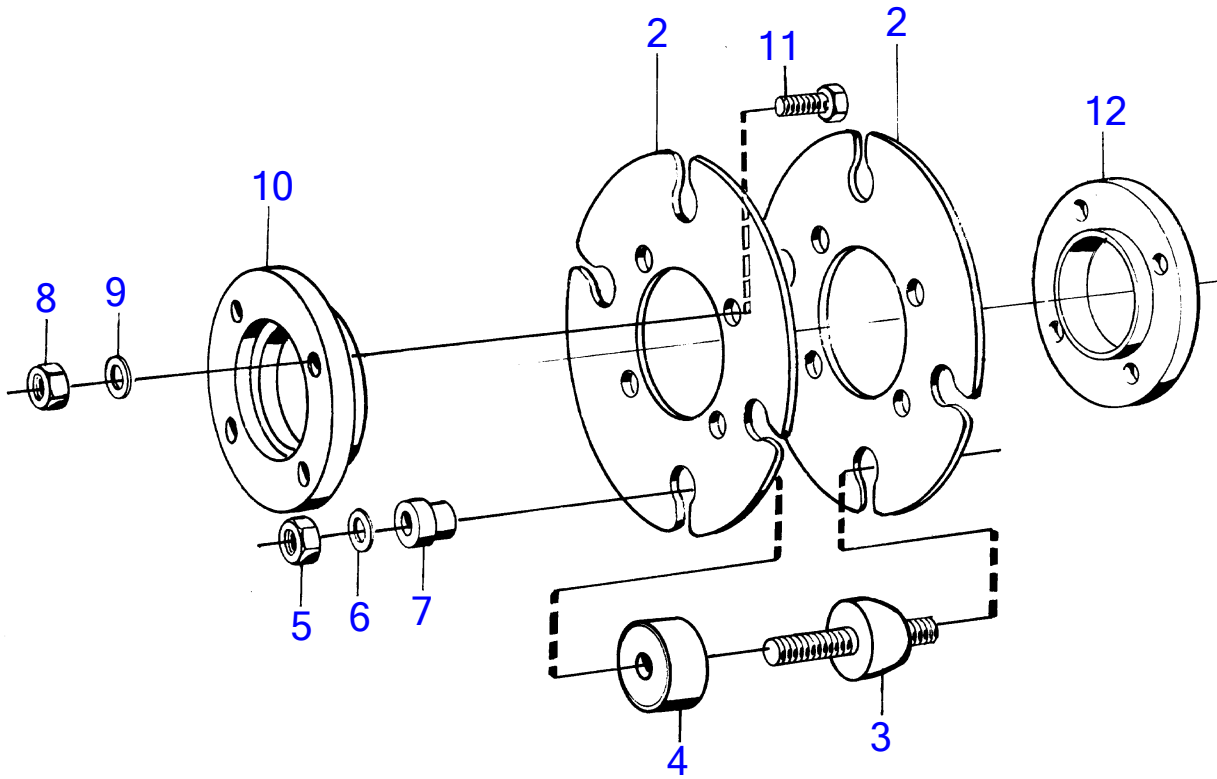

1

3946

REF	PART NO.	QTY	DESCRIPTION	NOTES
1	815252	1	Elastic coupling	13" - Borg & Beck 48445-80- PTIR.
2	803125	2	• Flexplate	
3	803762	4	• Rubber cushion	
4	803748	4	• Protecting casing	
5	955850	8	• Hexagon nut	
6	940280	8	• Spring washer	
7	802976	8	• Washer	
8	955783	4	• Hexagon nut	
9	941908	4	• Spring washer	
11	955317	4	• Hexagon screw	L=25mm
12	803029	1	• Guide ring	