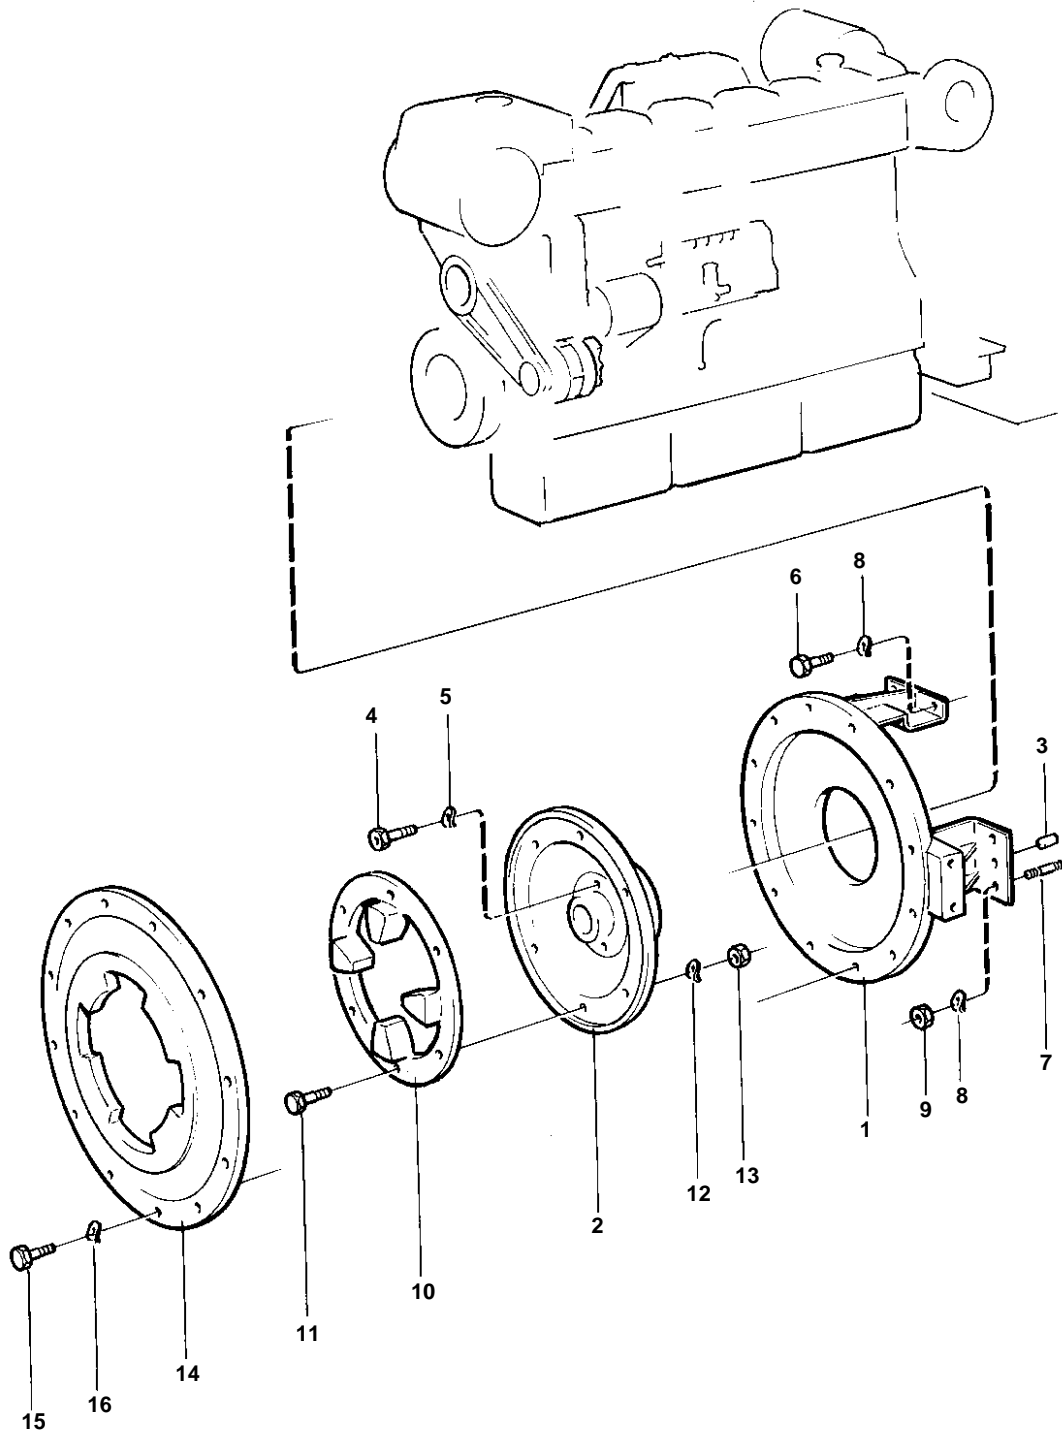

EXCL.TAMD120B

6954

EXCL.TAMD120B

REF	PART NO.	QTY	DESCRIPTION	NOTES
1	823121	1	Bracket	8"+10"
2	823081	1	Companion flange	8"
3	941510	2	Pin	
4	955555	12	Screw	
5	941909	12	Spring washer	
6	955535	2	Screw	
7	953282	6	Stud	
8	942336	8	Spring washer	
9	955827	6	Nut	
10	846147	1	Radiator	
11	955535	6	Screw	
12	942336	6	Spring washer	
13	950354	6	Lock nut	
14	846149	1	Plate	F-11-78-C
	846148	1	Plate	F-11-110-C
15	940115	12	Screw	
16	942336	12	Spring washer	