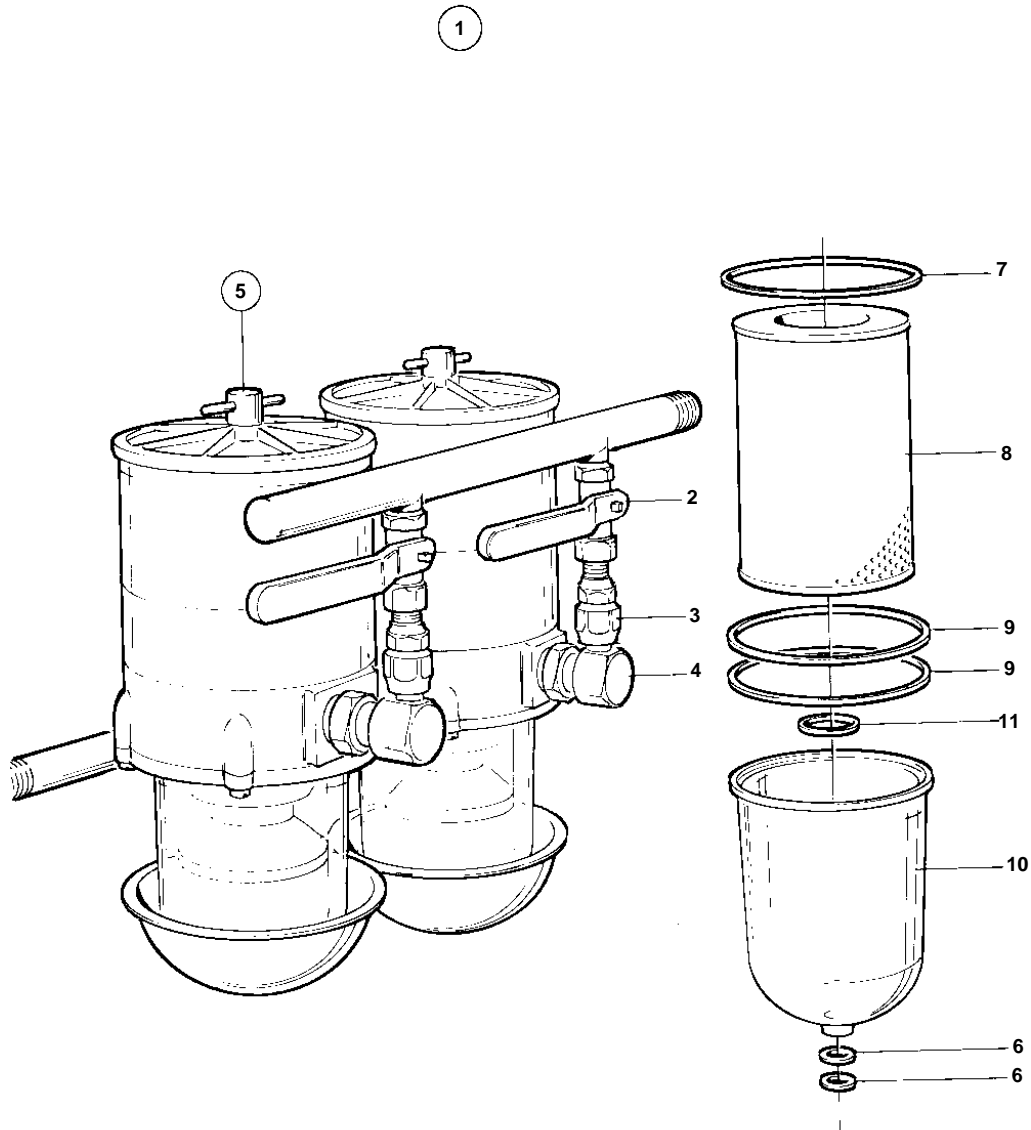

EXCL.MD120A

6562

EXCL.MD120A

REF	PART NO.	QTY	DESCRIPTION
1		1	FUEL FILTER
2		2	· BALL VALVE
3		2	· NIPPLE
4		4	· ELBOW NIPPLE
5	846619	2	· Fuel strainer
6	846718	4	· · Gasket
7	846735	2	· · Gasket
8	846734	2	· · Insert
9	846719	4	· · Gasket
10		2	· · BOWL-CLEAR
11		2	· · GASKET