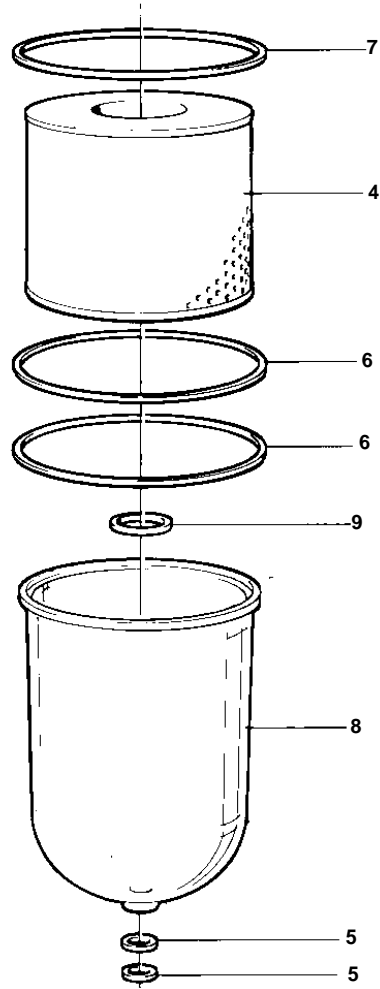

1

6561

EXCL.MD120A

REF	PART NO.	QTY	DESCRIPTION
1		1	FUEL FILTER
2	846620	2	· Nipple
3	846619	1	· Fuel strainer
4	846734	1	· · Insert
5	846718	2	· · Gasket
6	846719	2	· · Gasket
7	846735	1	· · Gasket
8		1	· · BOWL-CLEAR
9		1	· · GASKET