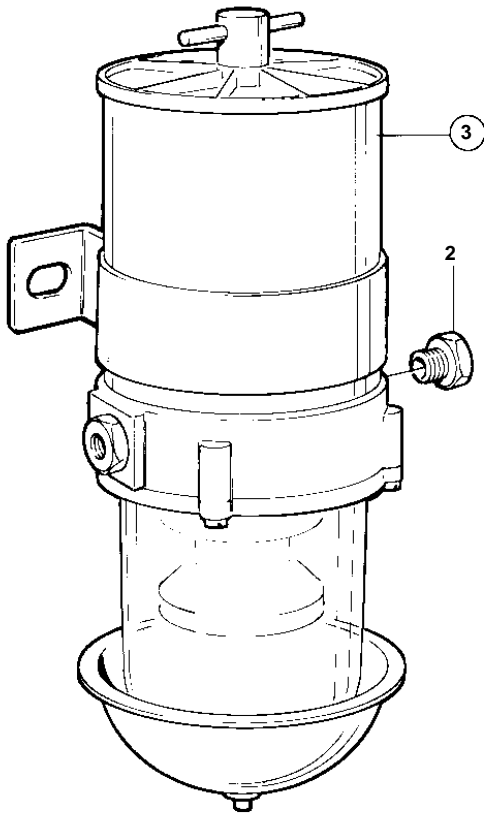

1

6561

EXCL.MD120A

REF	PART NO.	QTY	DESCRIPTION
1		1	FUEL FILTER
2	846620	2	· Nipple
3	846619	1	· Fuel strainer
4	846734	1	· · Insert
5	846718	2	· · Gasket
6	846719	2	· · Gasket
7	846735	1	· · Gasket
8		1	· · BOWL-CLEAR
9		1	· · GASKET