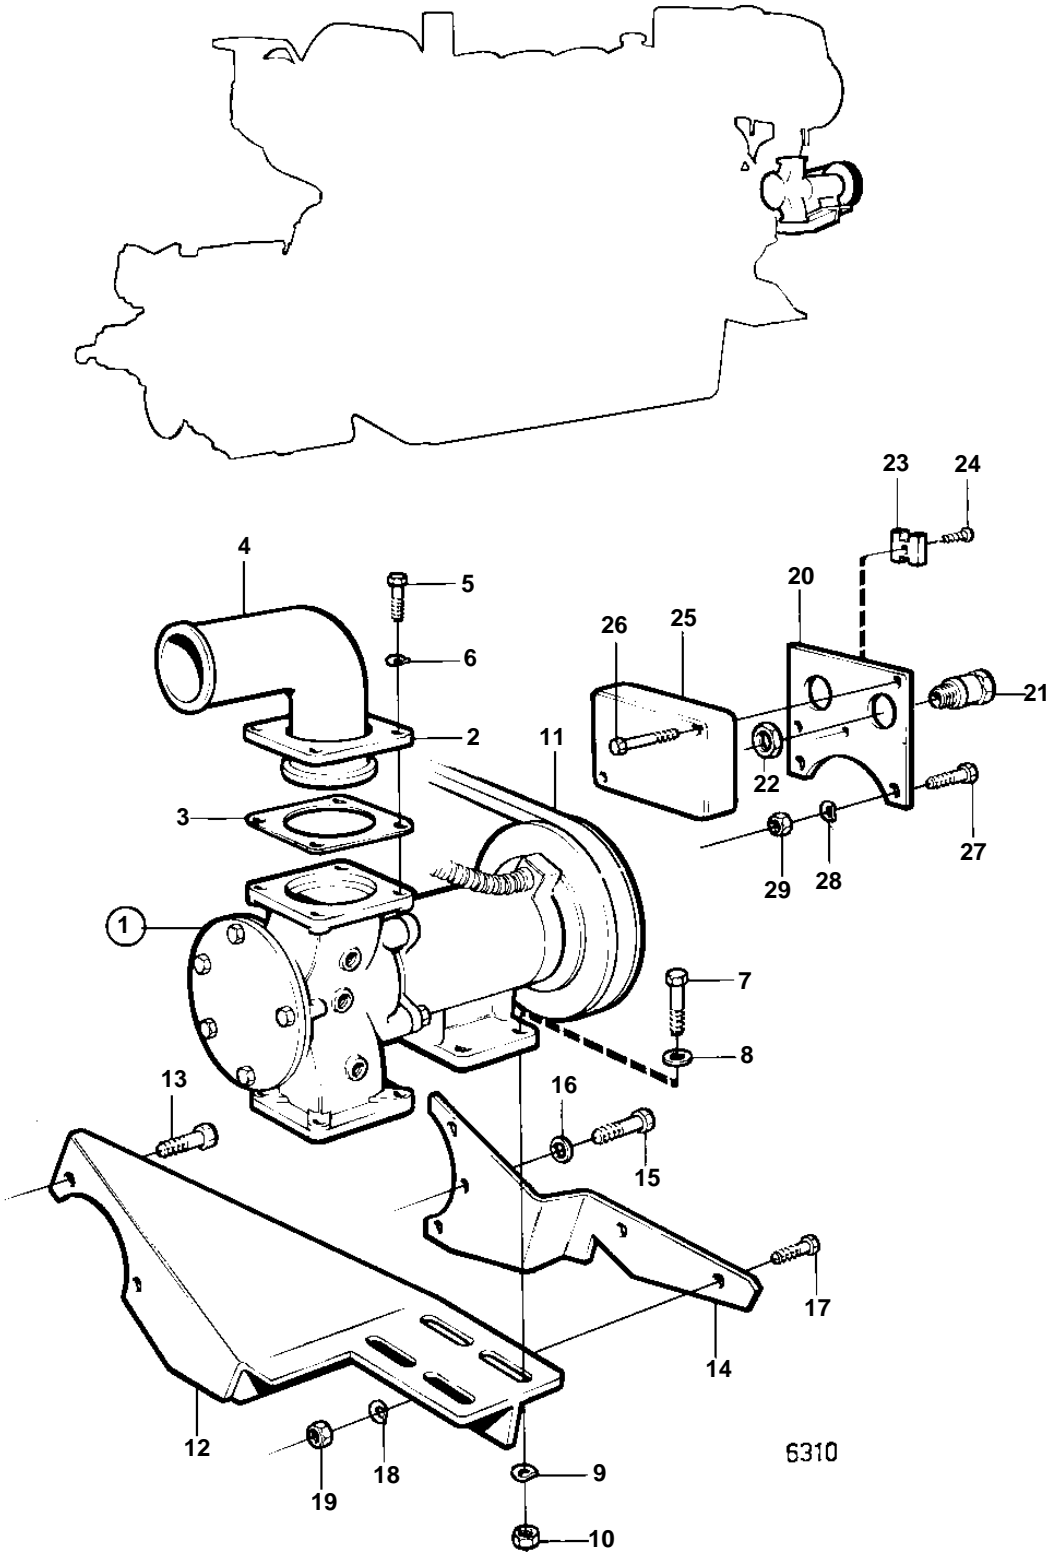

EXCL.MD120A

EXCL.MD120A

REF	PART NO.	QTY	DESCRIPTION	SEE SEC.	NOTES
1	846104	1	Pump		11/4"
				090-0145	
2	842029	2	Flange		
3	820877	2	Gasket		
4	842028	2	Riser		
5	940114	8	Screw		
6	942336	8	Spring washer		
7	940162	4	Screw		
8	940097	4	Washer		
9	942336	4	Spring washer		
10	955827	4	Nut		
11	846361	1	V-belt		
12	846231	1	Bracket		
13	955577	2	Screw		
14	846232	1	Bracket		
15	955535	3	Screw		
16	940097	3	Washer		
17	955535	2	Screw		
18	942336	2	Spring washer		
19	955827	2	Nut		
20	846233	1	Bracket		
21	881192	1	Cable union		
	822327	1	Cable union		
22	880243	2	Nut		
23	182010	1	Coupling piece		
24	956049	1	Screw		
25	837392	1	Cover		
26	956301	2	Screw		
27	955525	2	Screw		
28	941905	2	Spring washer		
29	955780	2	Nut		