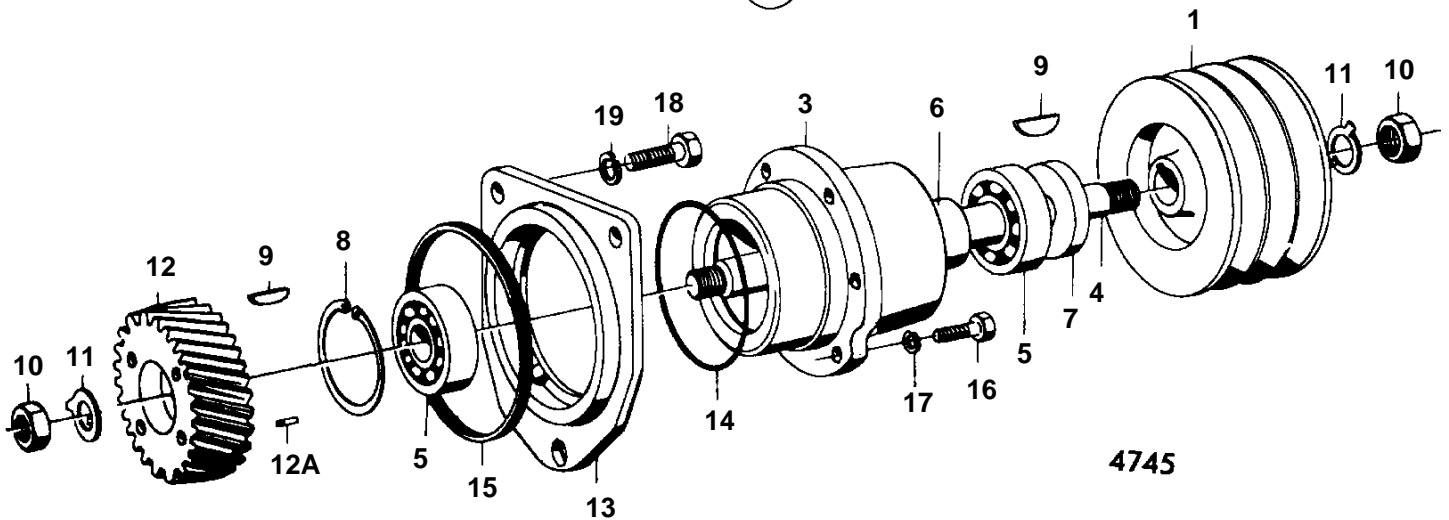

2

EXCL.TMD120B

REF	PART NO.	QTY	DESCRIPTION
1	821065	1	Pulley
2	821066	1	Drive outlet
3		1	· HOUSING
4	821068	1	· Shaft
5	11013	2	· Ball bearing
6	821072	1	· Spacer sleeve
7	958993	1	· Ring
8	914533	1	· Snap ring
9	942406	2	· Key
10	955860	2	· Nut
11	942735	2	· Lock washer
12	820637	1	Gear
12A	950564	1	· Pin
13	820695	1	Intermediate section
14	925095	1	O-ring
15	413619	1	Gasket
16	940114	3	Screw
17	942336	3	Spring washer
18	955576	3	Screw
19	941911	3	Spring washer