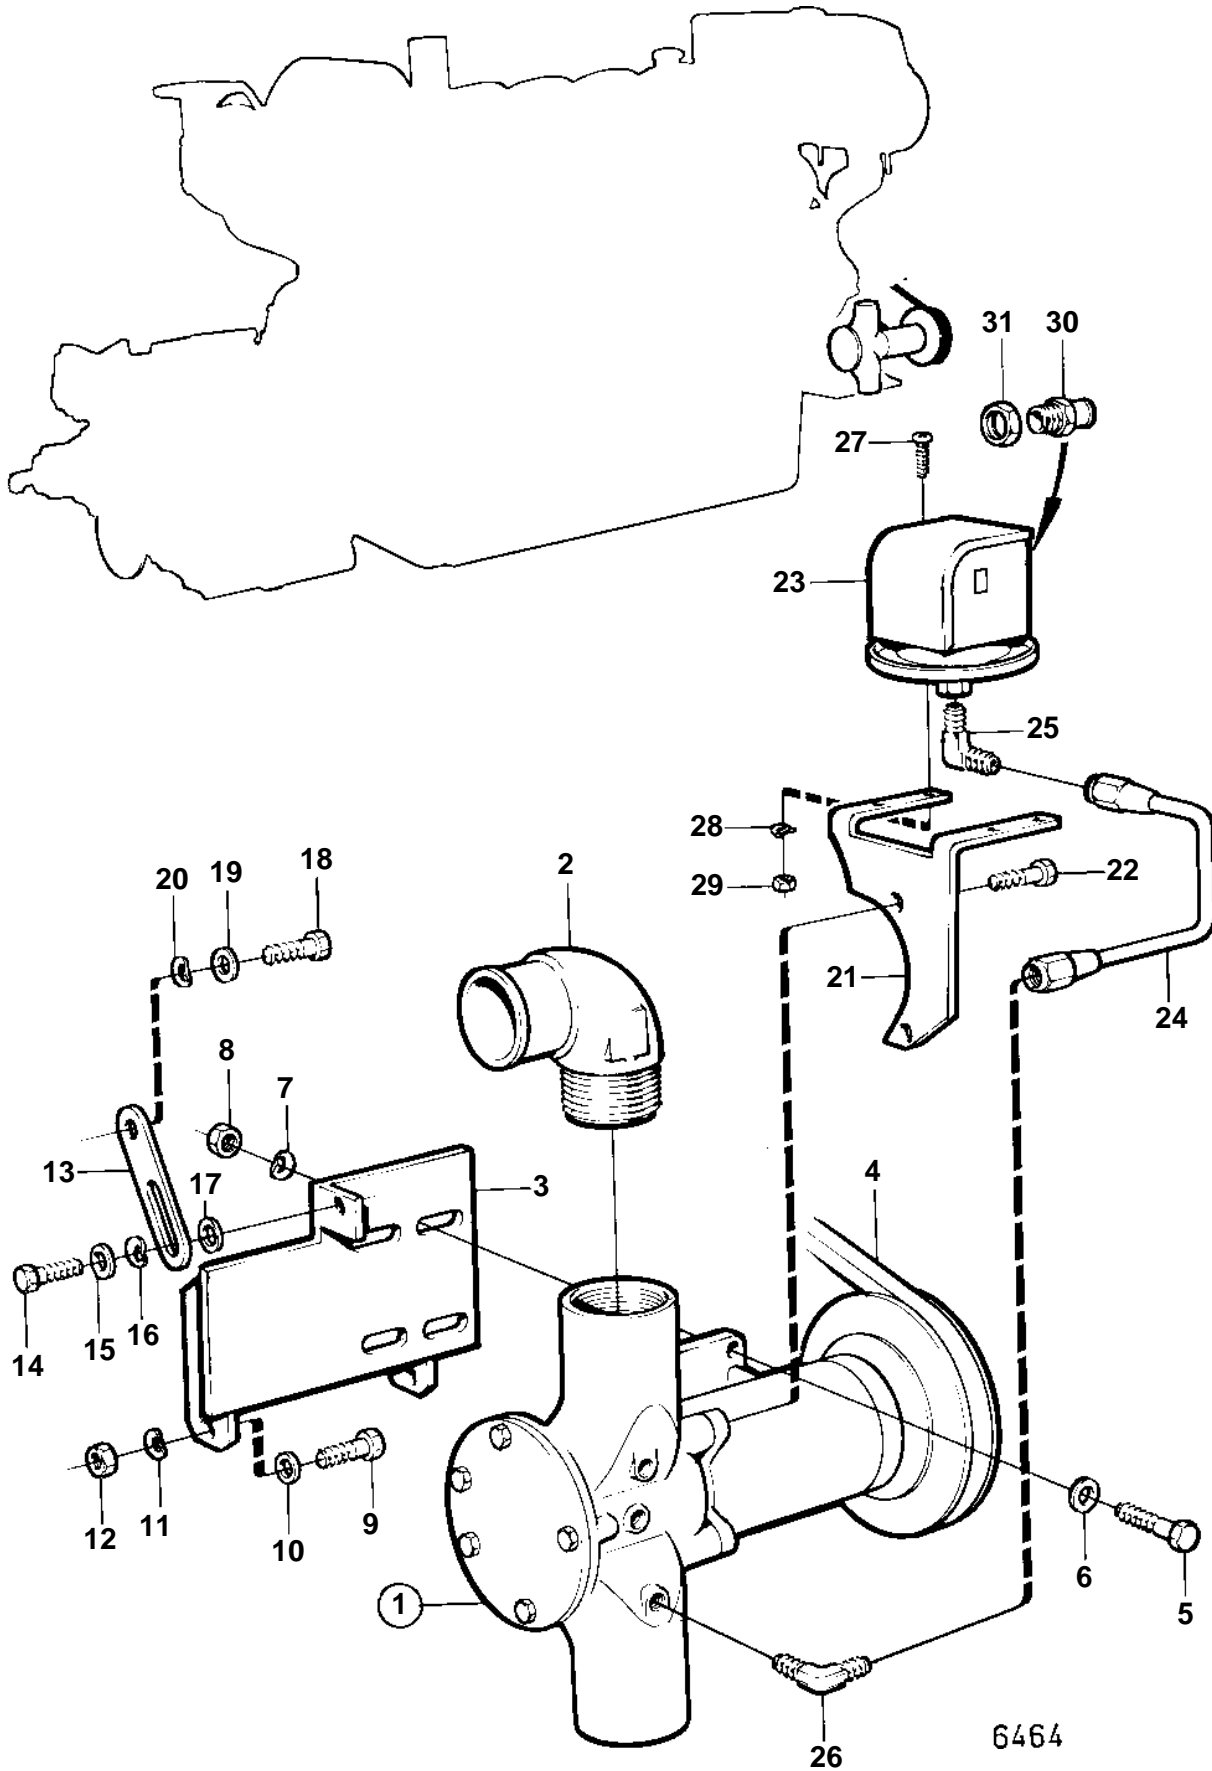

EXCL.MD120A

6464

EXCL.MD120A

REF	PART NO.	QTY	DESCRIPTION	SEE SEC.	NOTES
1	846105	1	Water pump		2"
				090-0145	
2	813644	2	Hose attachment		
3	846230	1	Bracket		
4	809176	1	V-belt		
5	940162	4	Screw		
6	940097	4	Washer		
7	942336	4	Spring washer		
8	955827	4	Nut		
9	955563	2	Screw		
10	955898	2	Washer		
11	940280	2	Spring washer		
12	940176	2	Nut		
13	809307	1	Tensioner		
14	955524	1	Screw		
15	955894	1	Washer		
16	941907	1	Spring washer		
17	960141	1	Washer		
18	940116	1	Screw		
19	955896	1	Washer		
20	941909	1	Spring washer		
21	846218	1	Bracket		
22	955525	2	Screw		
23	1144047	1	Switch		
24	846253	1	Tube		
25	944155	1	Nipple		
26	954343	1	Elbow nipple		
27	950005	4	Screw		
28	941904	4	Spring washer		
29	940119	4	Nut		
30	822327	1	Cable union		
	881192	1	Cable union		
31	880243	2	Nut		