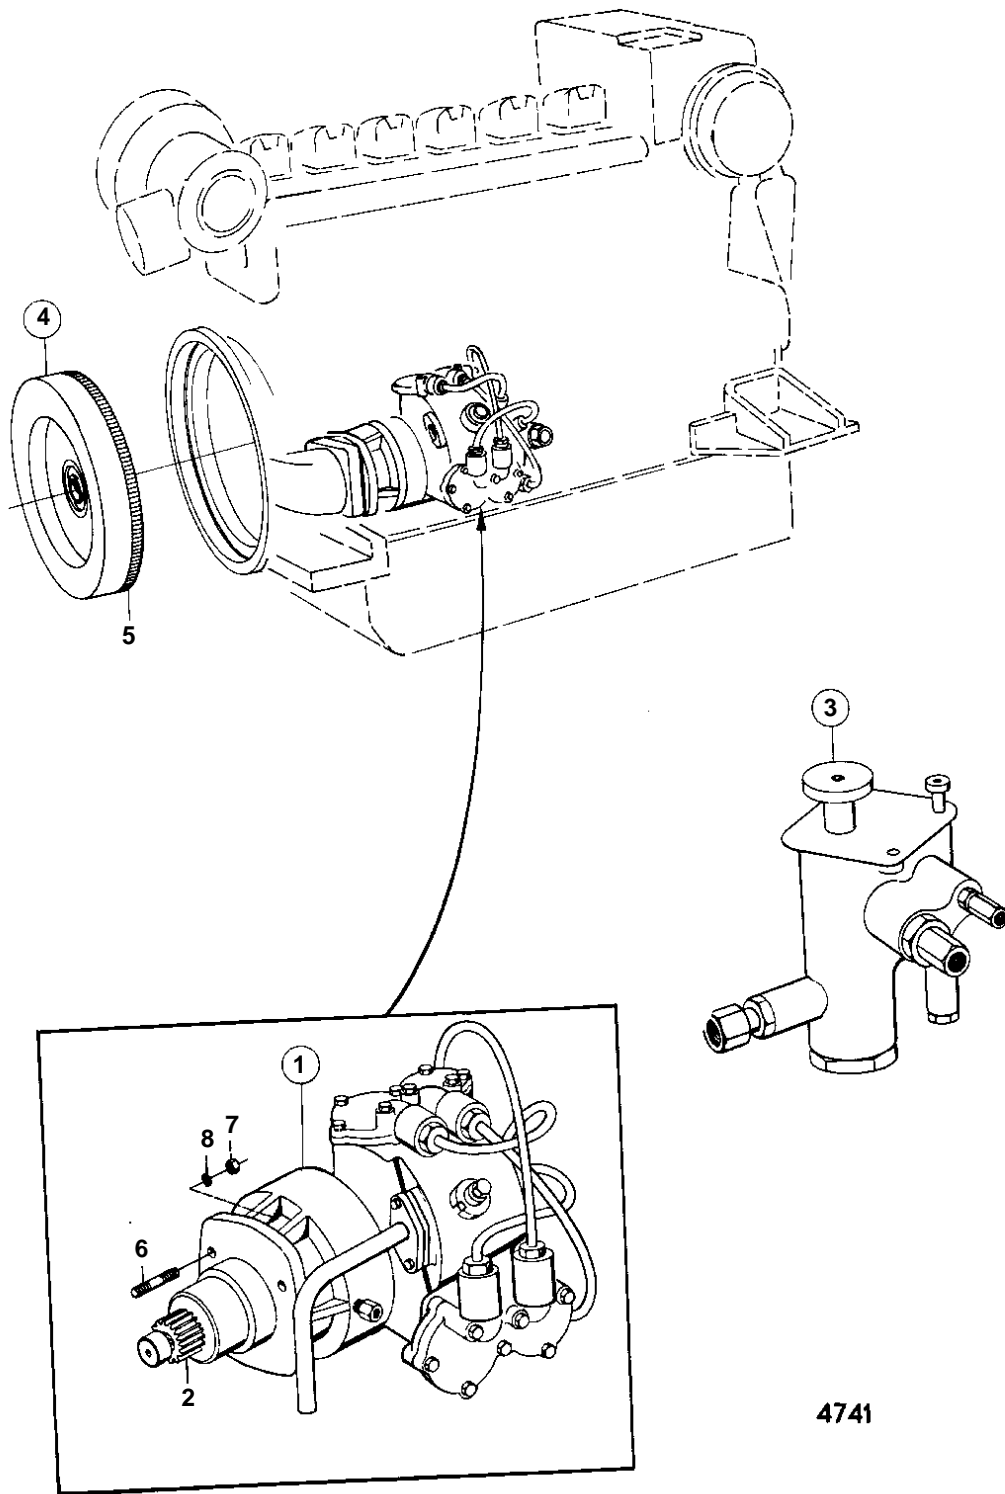

EXCL.TMD120B

EXCL.TMD120B

REF	PART NO.	QTY	DESCRIPTION	NOTES
1	821380	1		
				G2006/45 NO2 MK3
2	815197	1	· Gear	
			· OTHER COMPONENTS	
	823634	1		WILLIAMS & JAMES. MD21A 2X5000MM. G2006/49 NO2 MK3
3	807607	1		WILLIAMS & JAMES G1634, 821380
			COMPONENTS	
4		1	FLYWHEEL	SEE GROUP 2A
5		1	· RING GEAR	SEE GROUP 2A
6	953486	3	Stud	
7	955827	3	Nut	
8	942336	3	Spring washer	