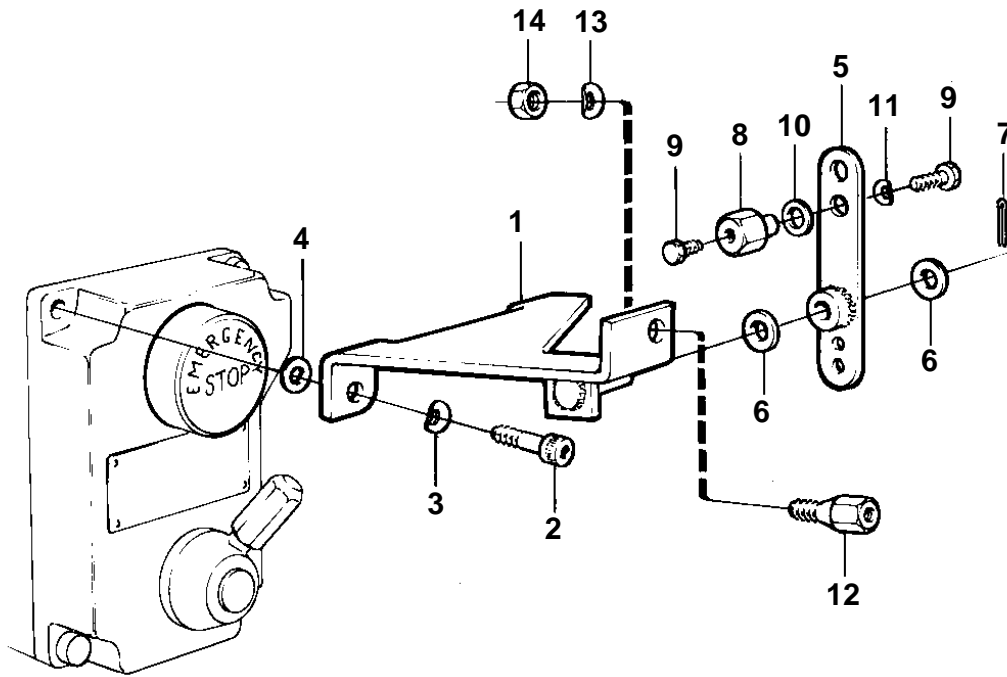

TMD120A,TAMD120A,TAMD120B

5912

TMD120A,TAMD120A,TAMD120B

REF	PART NO.	QTY	DESCRIPTION	NOTES
1	845853	1	Bracket	
2	955249	2	Screw	
3	941905	2	Spring washer	
4	955892	2	Washer	
5	840124	1	Lever	
6	955894	2	Washer	
7	907824	1	Cotter pin	(907823)
8	804783	1	Cube	
9	955224	2	Screw	
10	960137	1	Washer	
11	941904	1	Spring washer	
12	829070	1	Cable lock	
13	941907	1	Spring washer	
14	955834	1	Nut	