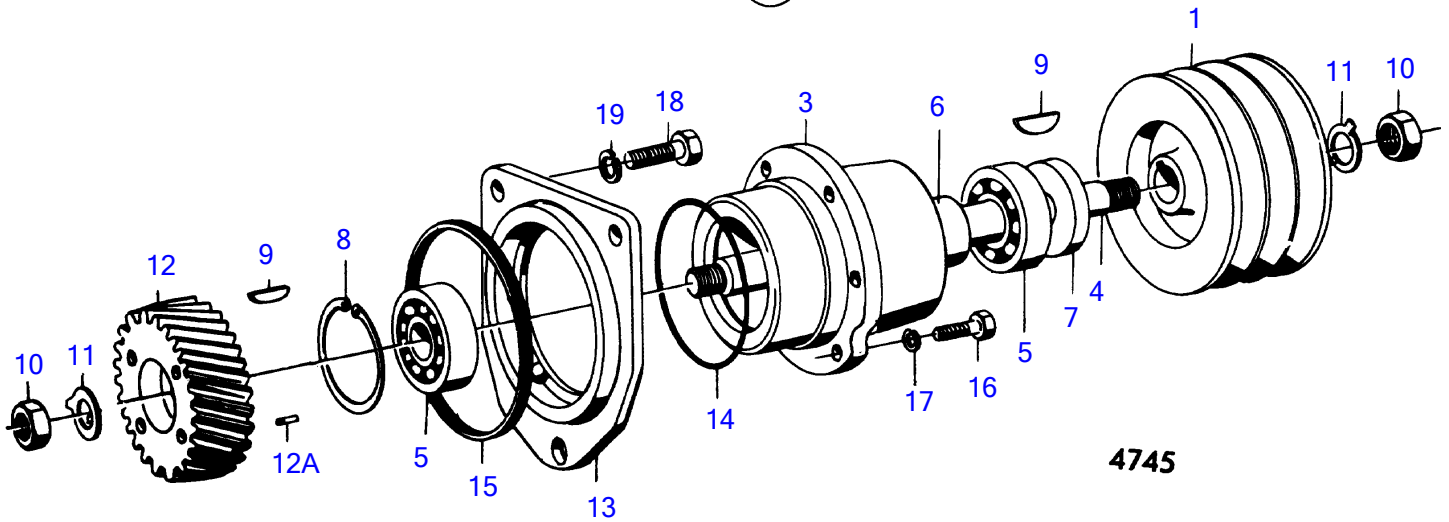

## TMD120B

REF	PART NO.	QTY	DESCRIPTION	NOTES
1	821065	1	Pulley	D=116mm
2	821066	1	Drive outlet	
3		1	• housing	
4	821068	1	• Shaft	
5	11013	2	• Ball bearing	
6	821072	1	• Spacer sleeve	
7	958993	1	• Sealing ring	
8	914533	1	• Snap ring	
9	942406	2	• Woodruff key	
10	955860	2	• Hexagon nut	
11	942735	2	• Tab washer	
12	820637	1	Gear	
12A	950564	1	• Pin	
13	820695	1	Spacer	
14	925095	1	O-ring	
15	413619	1	Gasket	
16	940114	3	Hexagon screw	
17	942336	3	Spring washer	
18	955576	3	Hexagon screw	
19	941911	3	Spring washer	