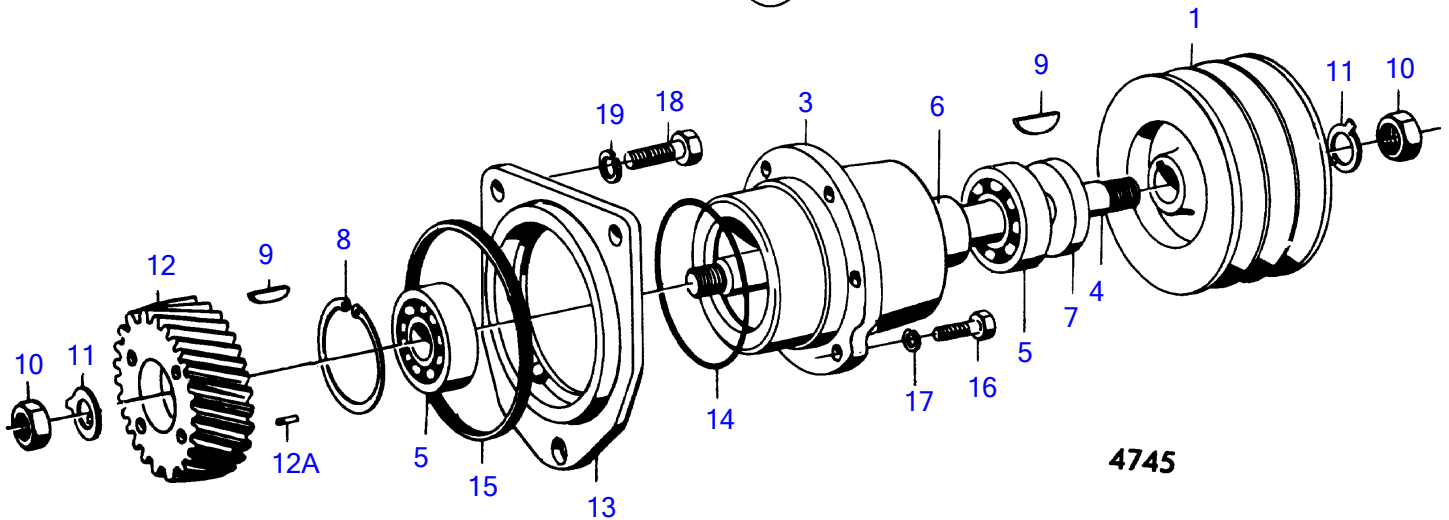

2

4745

REF	PART NO.	QTY	DESCRIPTION
1	821065	1	Pulley
2	821066	1	Drive outlet
3		1	• housing
4	821068	1	• Shaft
5	11013	2	• Ball bearing
6	821072	1	• Spacer sleeve
7	958993	1	• Sealing ring
8	914533	1	• Snap ring
9	942406	2	• Woodruff key
10	955860	2	• Hexagon nut
11	942735	2	• Tab washer
12	820637	1	Gear
12A	950564	1	• Pin
13	820695	1	Spacer
14	925095	1	O-ring
15	413619	1	Gasket
16	940114	3	Hexagon screw
17	942336	3	Spring washer
18	955576	3	Hexagon screw
19	941911	3	Spring washer