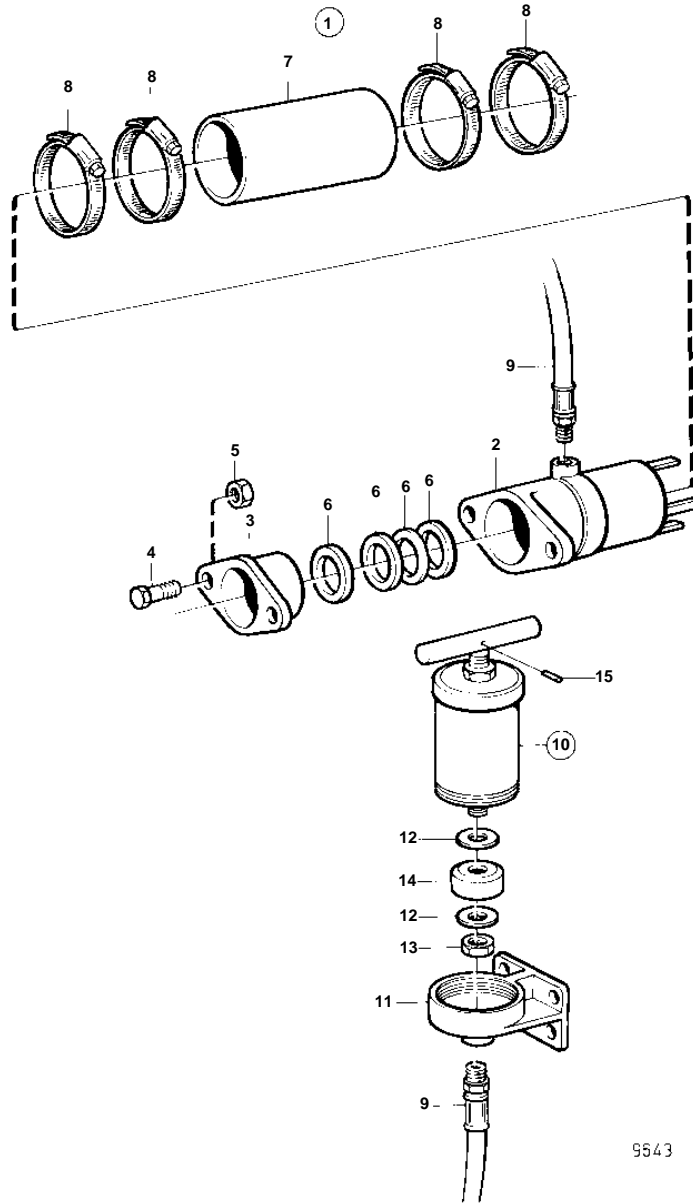

COMMON

COMMON

REF	PART NO.	QTY	DESCRIPTION	NOTES
1	859017	1	Stuffing box	D=45mm
2		1	· Stuffing box	
3		1	· Gland	
4	963568	2	· Screw	
5	17624	2	· Nut	
6	859028	4	· Box gasket	
7		1	· Hose	
8	961674	4	· Clamp	
9	833842	1	· Hose	
10	827184	1	· Greas press	
11		1	· · End cover	
12	948087	2	· · Washer	
13	950354	1	· · Lock nut	
14	815579	1	· · Leather cuff	
15		1	· · Pin	