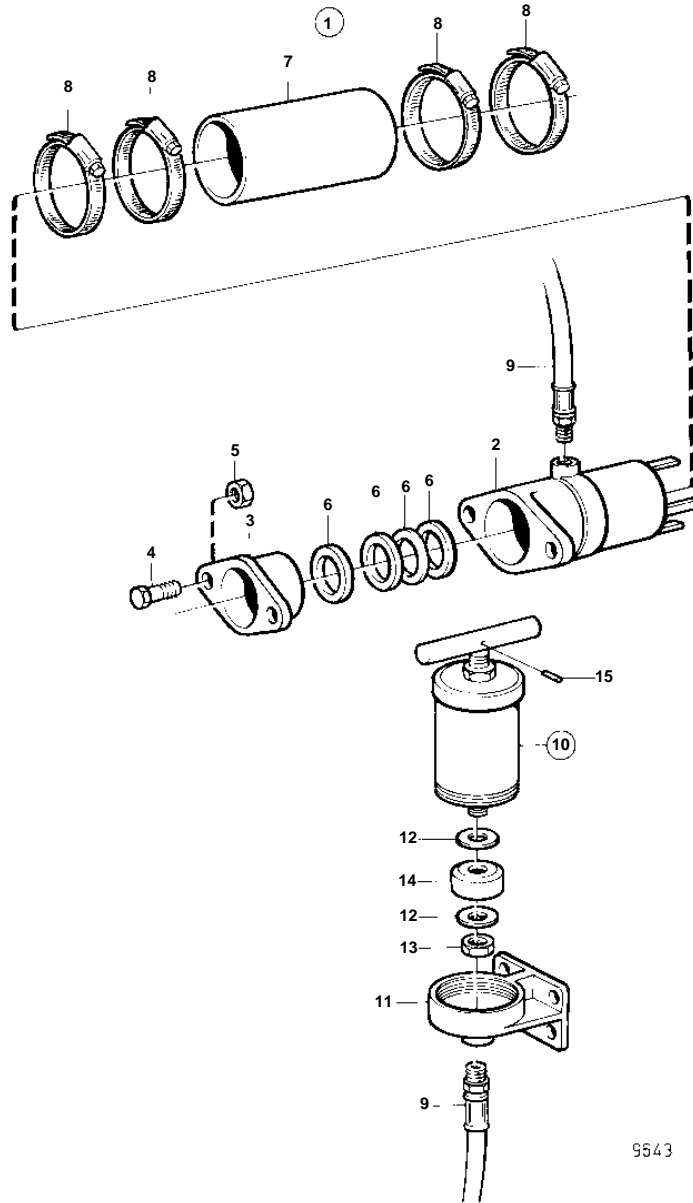

COMMON

COMMON

REF	PART NO.	QTY	DESCRIPTION	NOTES
1	859016	1	Stuffing box	D=40mm
2		1	· Stuffing box	
3		1	· Gland	
4	963568	2	· Screw	
5	17624	2	· Nut	
6	859008	4	· Box gasket	
7		1	· Hose	
8	961673	4	· Clamp	
9	833842	1	· Hose	
10	827184	1	· Greas press	
11		1	· · End cover	
12	948087	2	· · Washer	
13	950354	1	· · Lock nut	
14	815579	1	· · Leather cuff	
15		1	· · Pin	