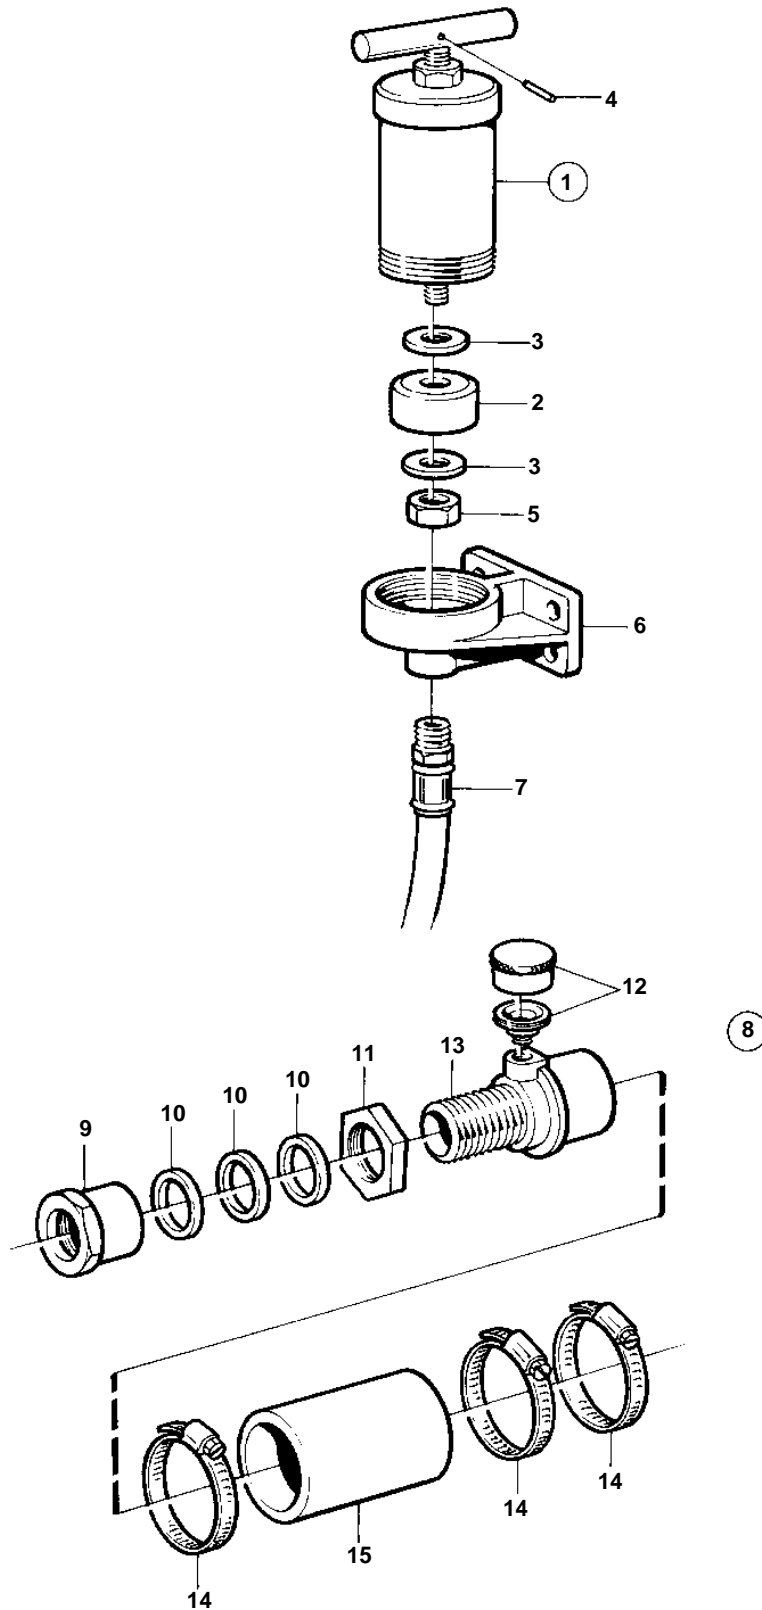

## COMMON

REF	PART NO.	QTY	DESCRIPTION	NOTES
1	827184	1	Grease press	
2	815579	1	· Leather cuff	
3	948087	2	· Washer	
4		1	· Pin	
5	950354	1	· Lock nut	
6		1	· Retainer	
7	833842	1	Hose	
8	859014	1	Stuffing box	D=35mm
9		1	· Nut	
10	859006	3	· Box gasket	
	859007	3	· Box gasket	
11		1	· Nut	
12	914138	1	· Grease cup	
13		1	· Stuffing box	
14	961674	3	· Clamp	
15		X	· Hose	D=35mm