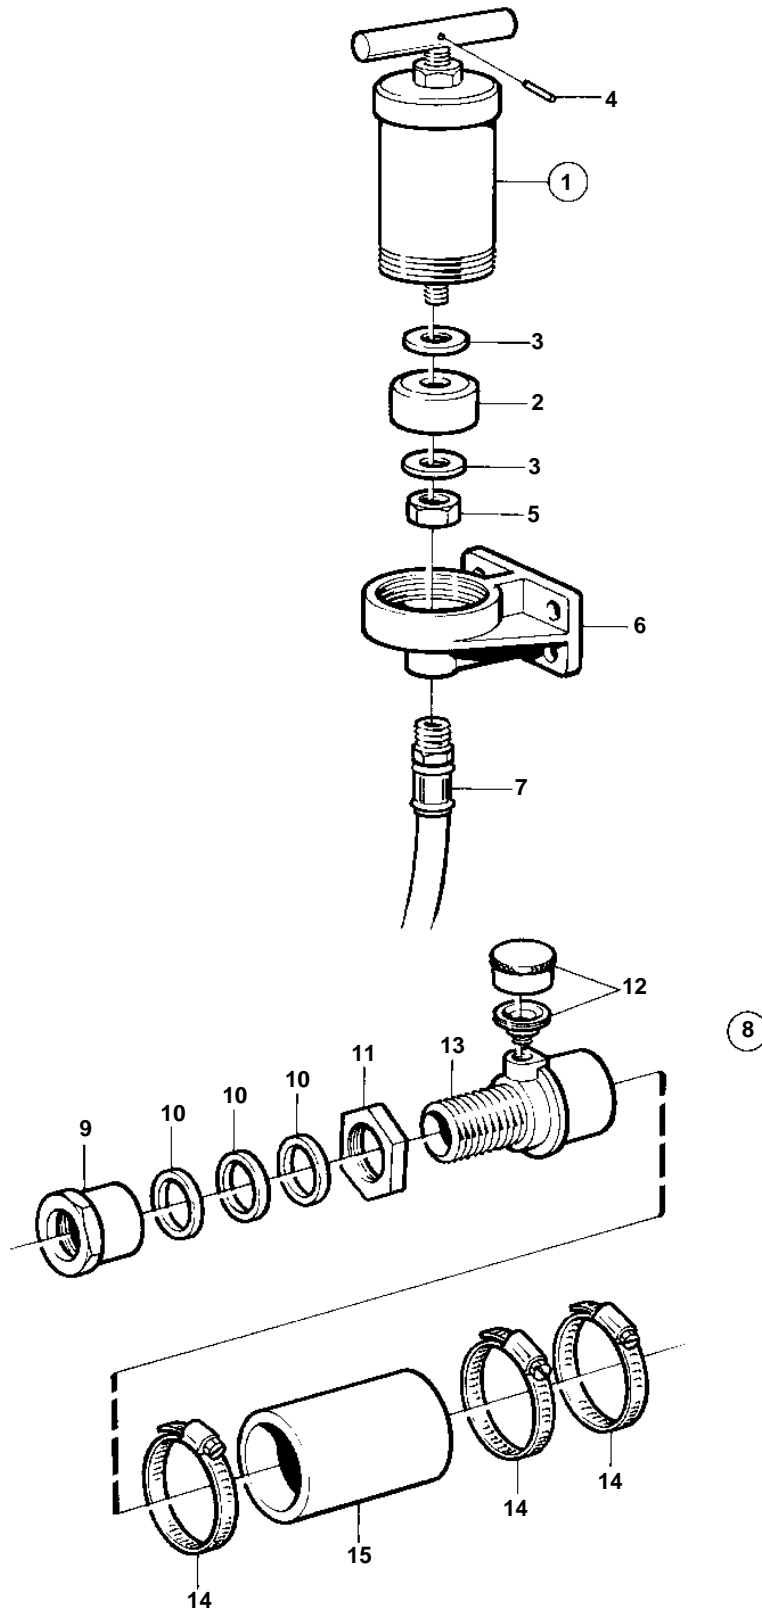

COMMON

COMMON

REF	PART NO.	QTY	DESCRIPTION	NOTES
1	827184	1	Grease press	
2	815579	1	· Leather cuff	
3	948087	2	· Washer	
4		1	· Pin	
5	950354	1	· Lock nut	
6		1	· Retainer	
7	833842	1	Hose	
8	859013	1	Stuffing box	D=30mm
9		1	· Nut	
10	859006	3	· Box gasket	
	859007	3	· Box gasket	
11		1	· Nut	
12	914138	1	· Grease cup	
13		1	· Stuffing box	
14	961674	3	· Clamp	
15	825673	X	· Hose	D=30mm