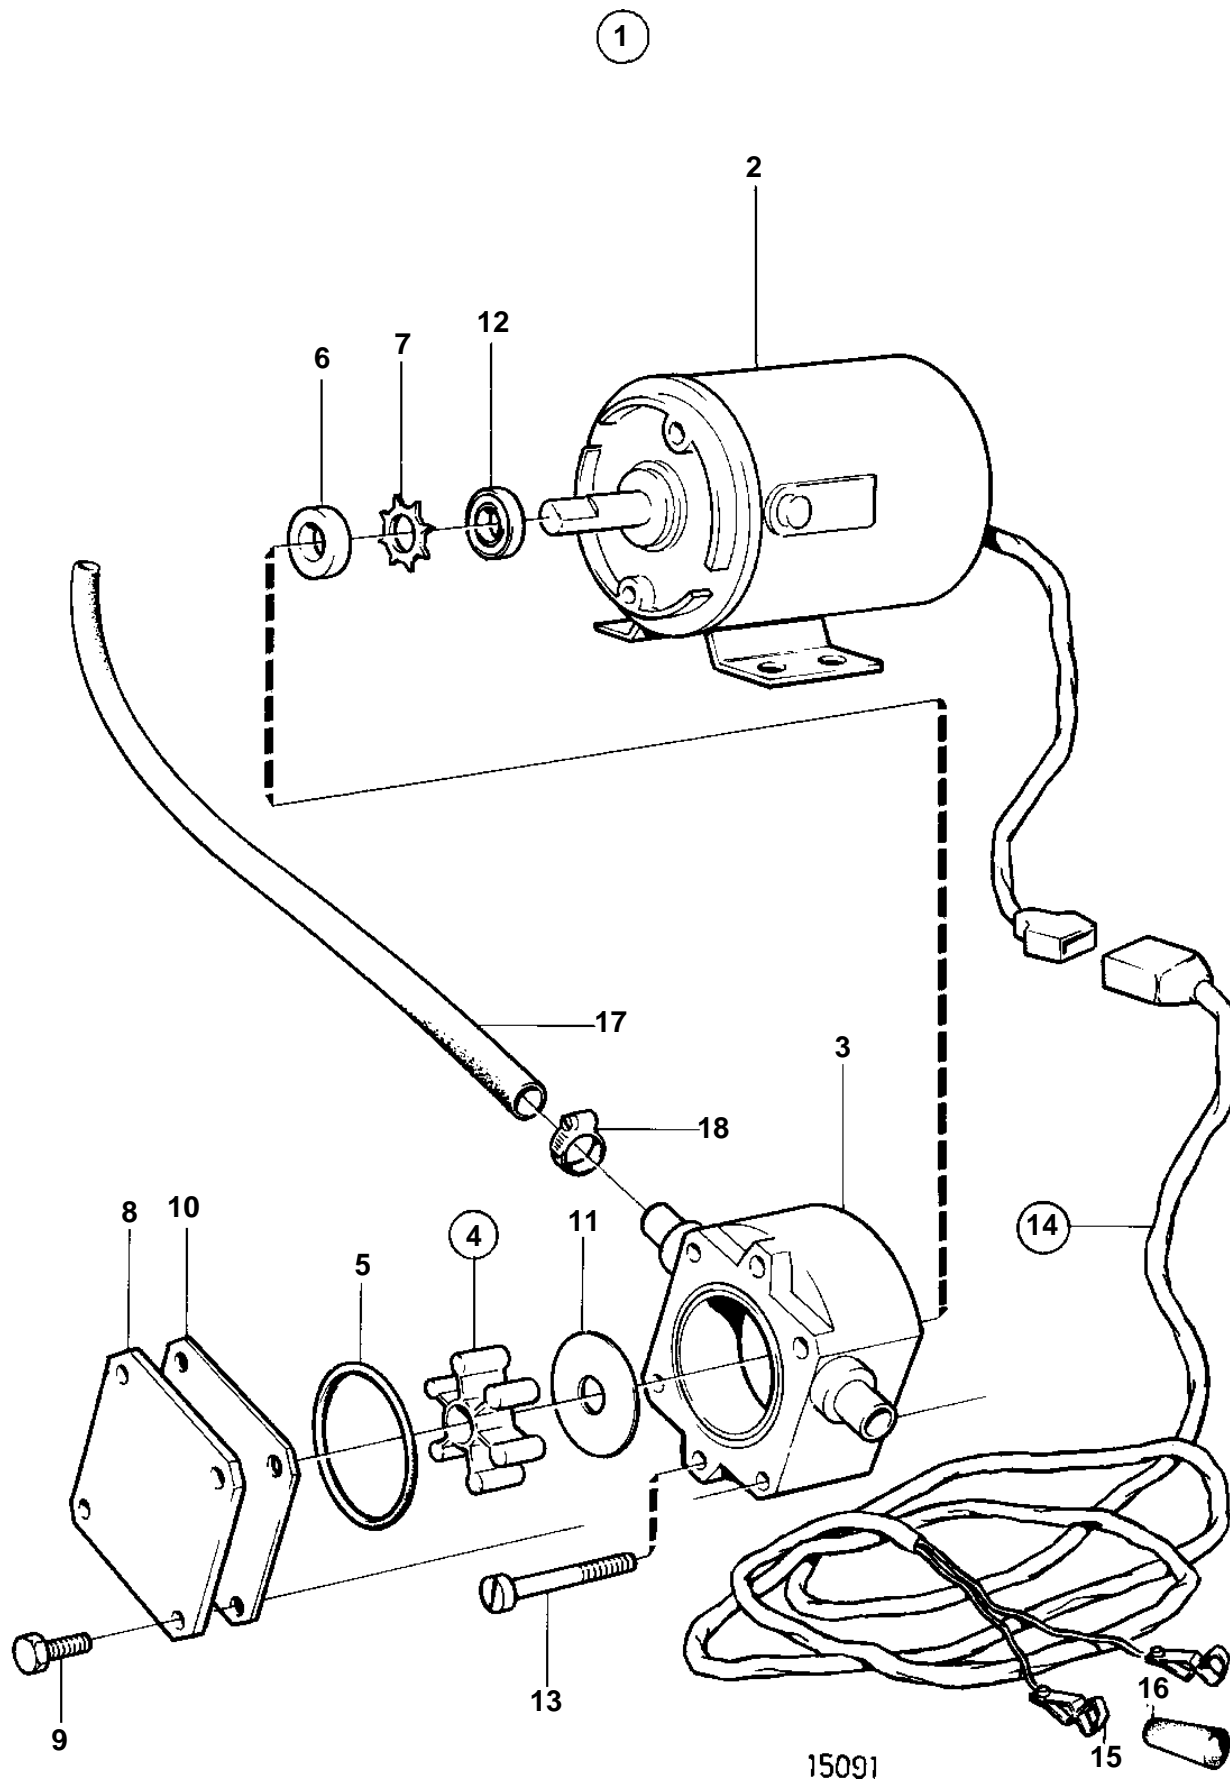

COMMON

COMMON

REF	PART NO.	QTY	DESCRIPTION	NOTES
1	843114	1	Oil bilge pump	12V
2	842855	1	· Electrical motor	
3	844015	1	· · Housing	
4	844022	1	· · Impeller kit	
5		1	· · · O-ring	
6		1	· · · Sealing ring	
7		1	· · · Lock ring	
8	844018	1	· · Cover	
9	844021	4	· · Screw	
10	844017	1	· · Wear washer	
11	844016	1	· · Wear washer	
12	844019	1	· · Oil deflector ring	
13	847464	2	· · Screw	
14	843113	1	· Cable trunk	
15	844280	2	· · Cable terminal	
16		1	· · Isolator	BLACK
		1	· · Isolator	RED
17	943707	X	· Rubber hose	
18	943471	3	· Hose clamp	