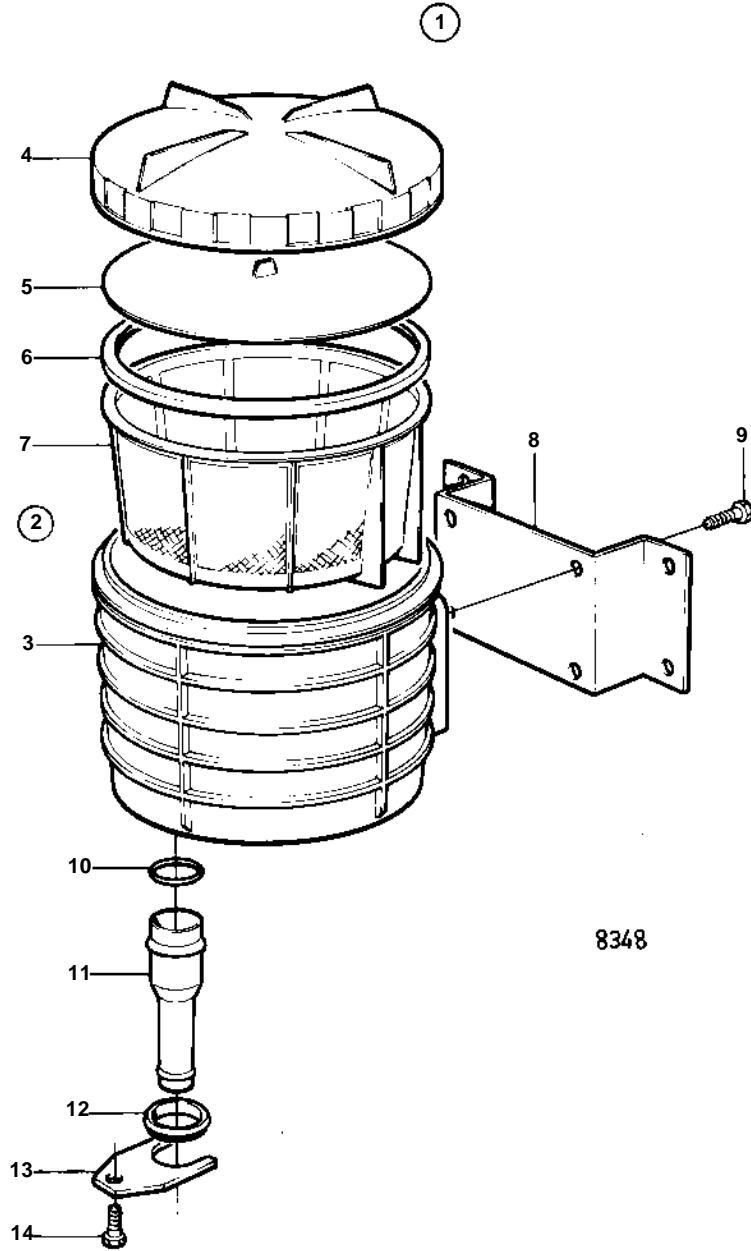

## COMMON

REF	PART NO.	QTY	DESCRIPTION	NOTES
1	858843	1	Seawater sieve kit	D=32mm
2	845337	1	· Strainer	
3	845338	1	· · Strainer housing	
4	845317	1	· · Cover	
5	845328	1	· · Pressure plate	
6	838977	1	· · Rubber seal	
7	858081	1	· · Strainer	
8	845960	1	· Bracket	
9	940199	4	· Screw	
10	845354	2	· Sealing ring	
11	847106	1	· Hose connection	L=80mm
	838582	1	· Hose connection	L=125mm
12	847017	2	· Retainer	
13	847018	2	· Brace	
14	940199	2	· Screw	