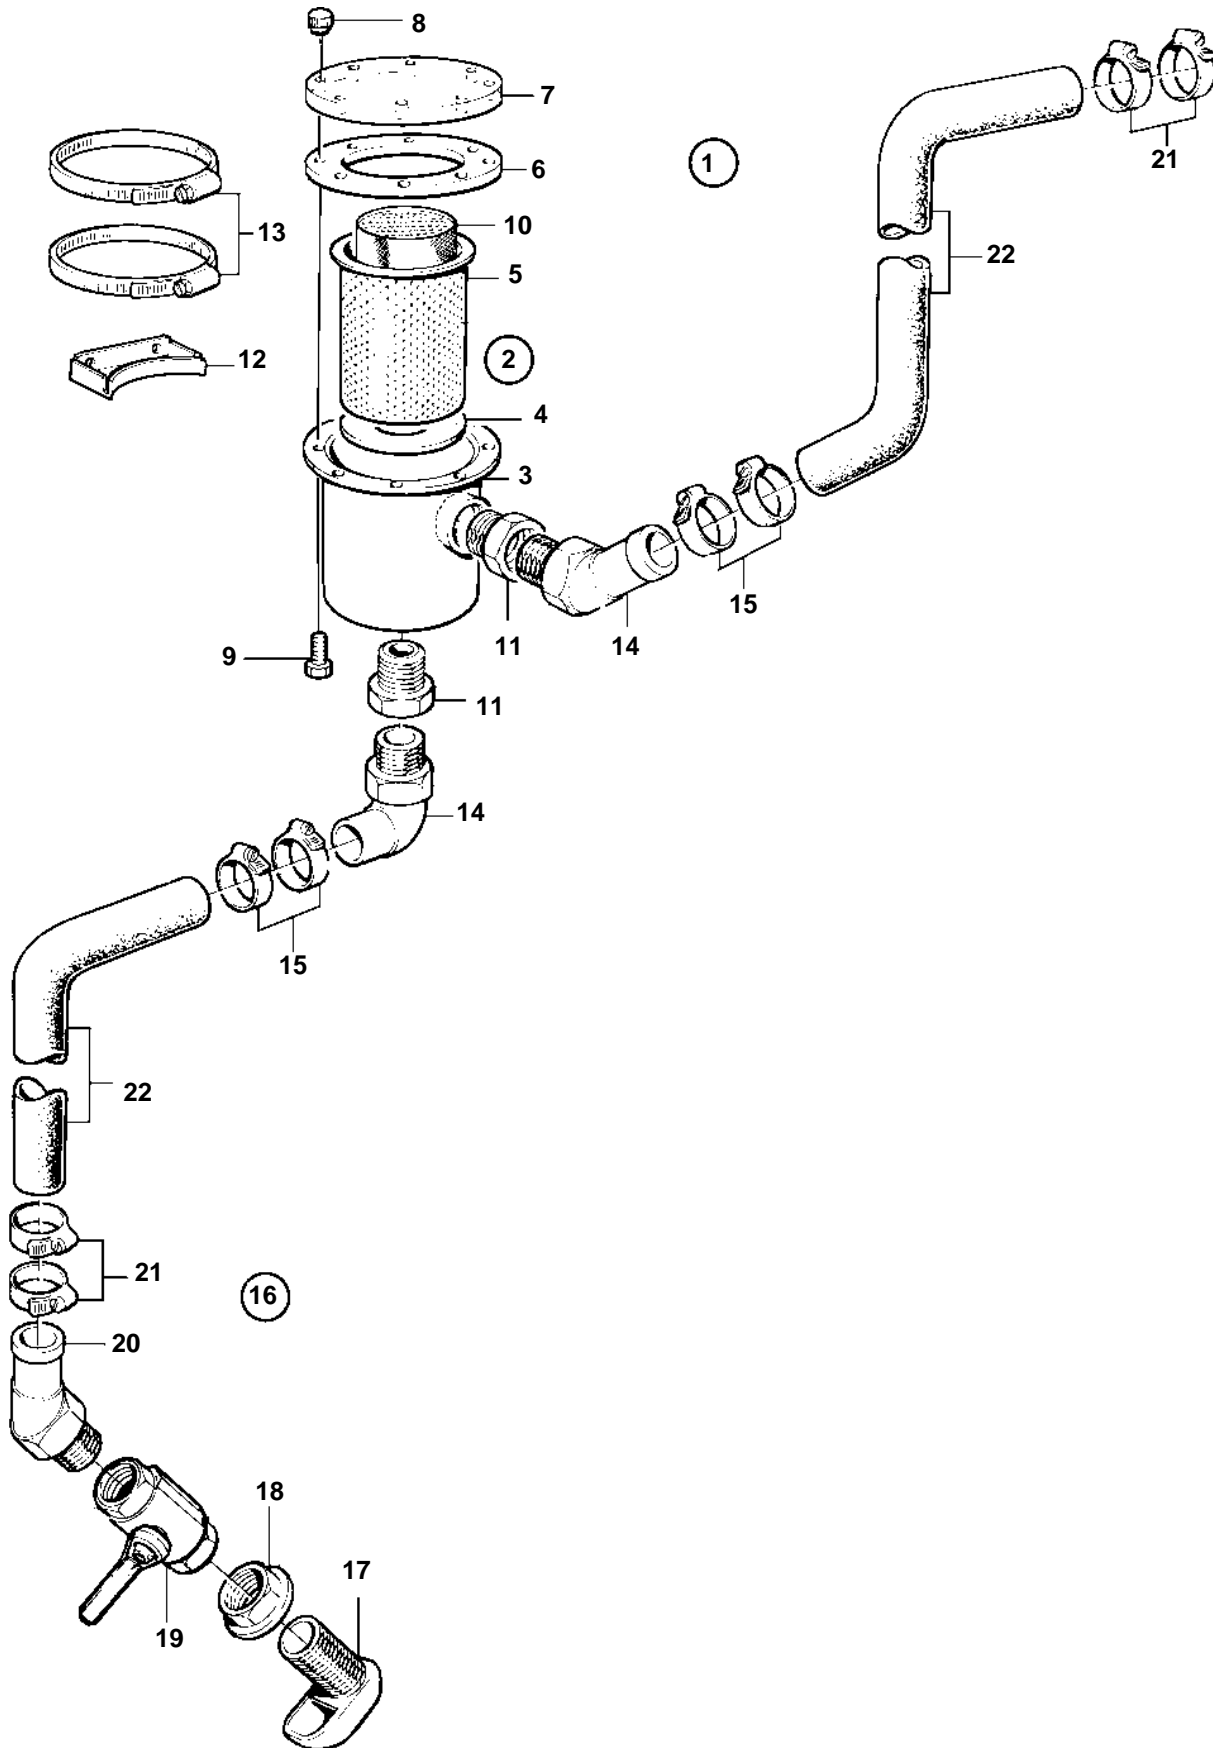

COMMON

17221

## COMMON

REF	PART NO.	QTY	DESCRIPTION	NOTES
1	1140034	1	Sea water filter	D=32mm
2	842466	1	· Filter	
3		1	· · Housing	
4	843361	1	· · Gasket	
5	843358	1	· · Insert	
6	843360	1	· · Gasket	
7	843359	1	· · Cover	
8	843357	8	· · Nut	
9	843362	8	· · Screw	
10	844902	1	· Sea water filter	
11	844903	2	· Bushing	
12	828061	2	· Bracket	
13	961678	2	· Hose clamp	
14	828696	2	· Hose attachment	
15	961669	4	· Hose clamp	
16	1140129	1	Cooling wate inlet	D=32mm
17	836876	1	· Strainer	
18	836879	1	· Nut	
19	1140125	1	· Ball valve	
20	828696	1	· Hose attachment	45°
21	961670	2	· Hose clamp	
22	828461	X	Hose	D=32mm