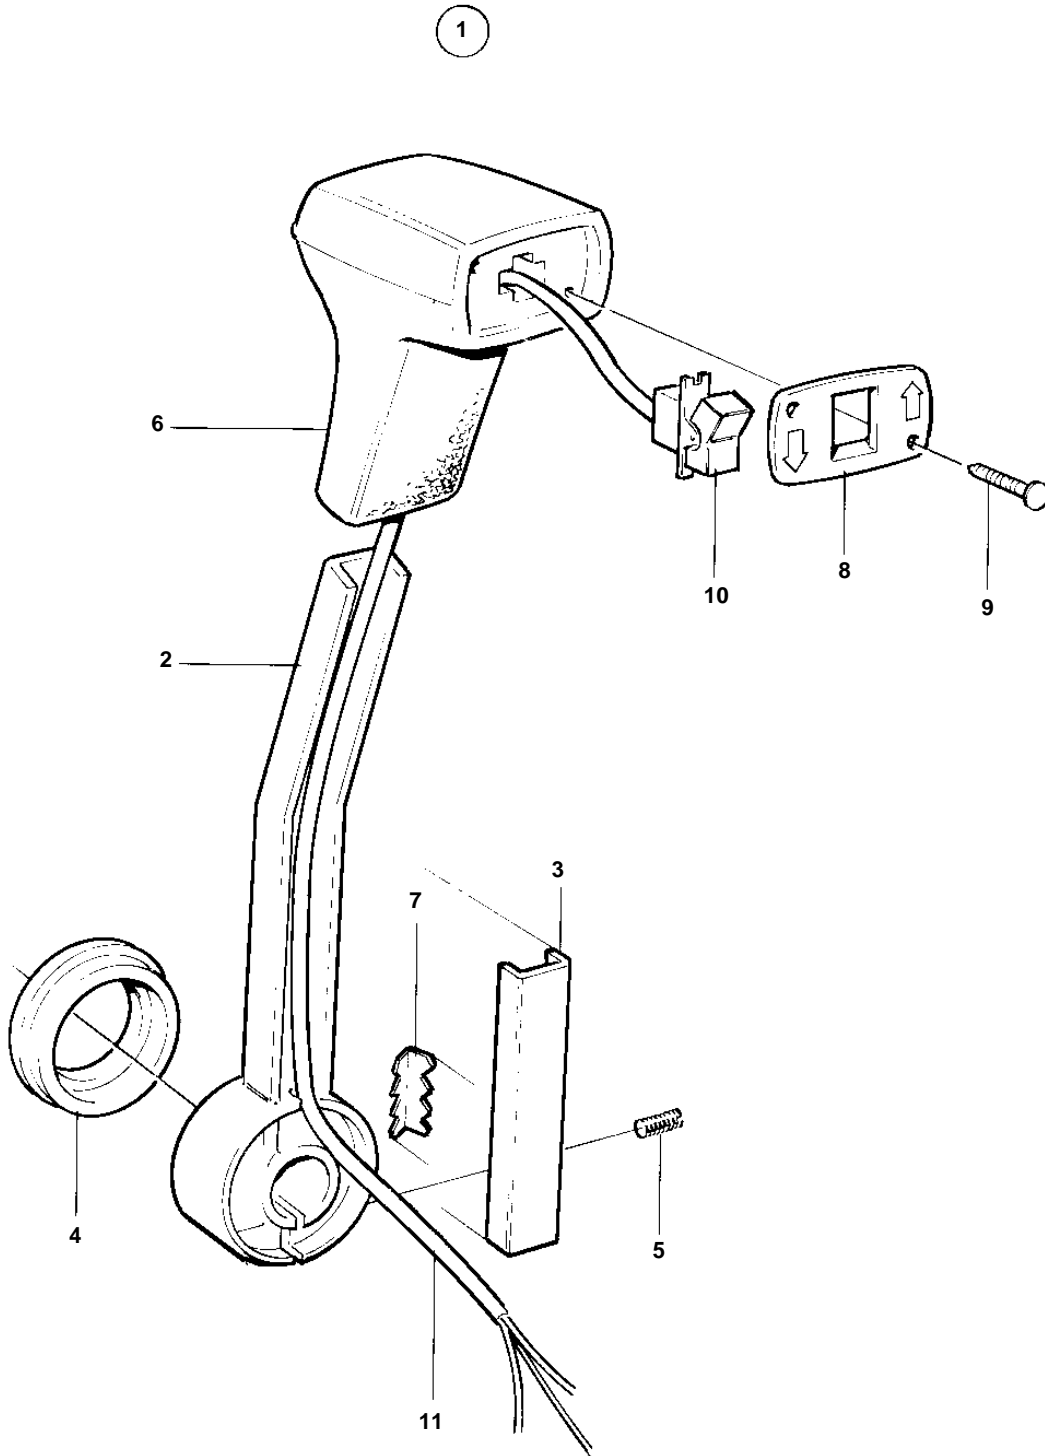

COMMON

8848

COMMON

REF	PART NO.	QTY	DESCRIPTION
1	1140042	1	Lever
2			Lever
3	852991	1	· Rail
4	852995	1	· Ring
5	963678	1	· Screw
6		1	· Handle
7	853000	1	· Striker plate
8	852993	1	· Connector cap
9	853003	2	· Nail
10	853311	1	· Switch
11		1	· Cables and terminals