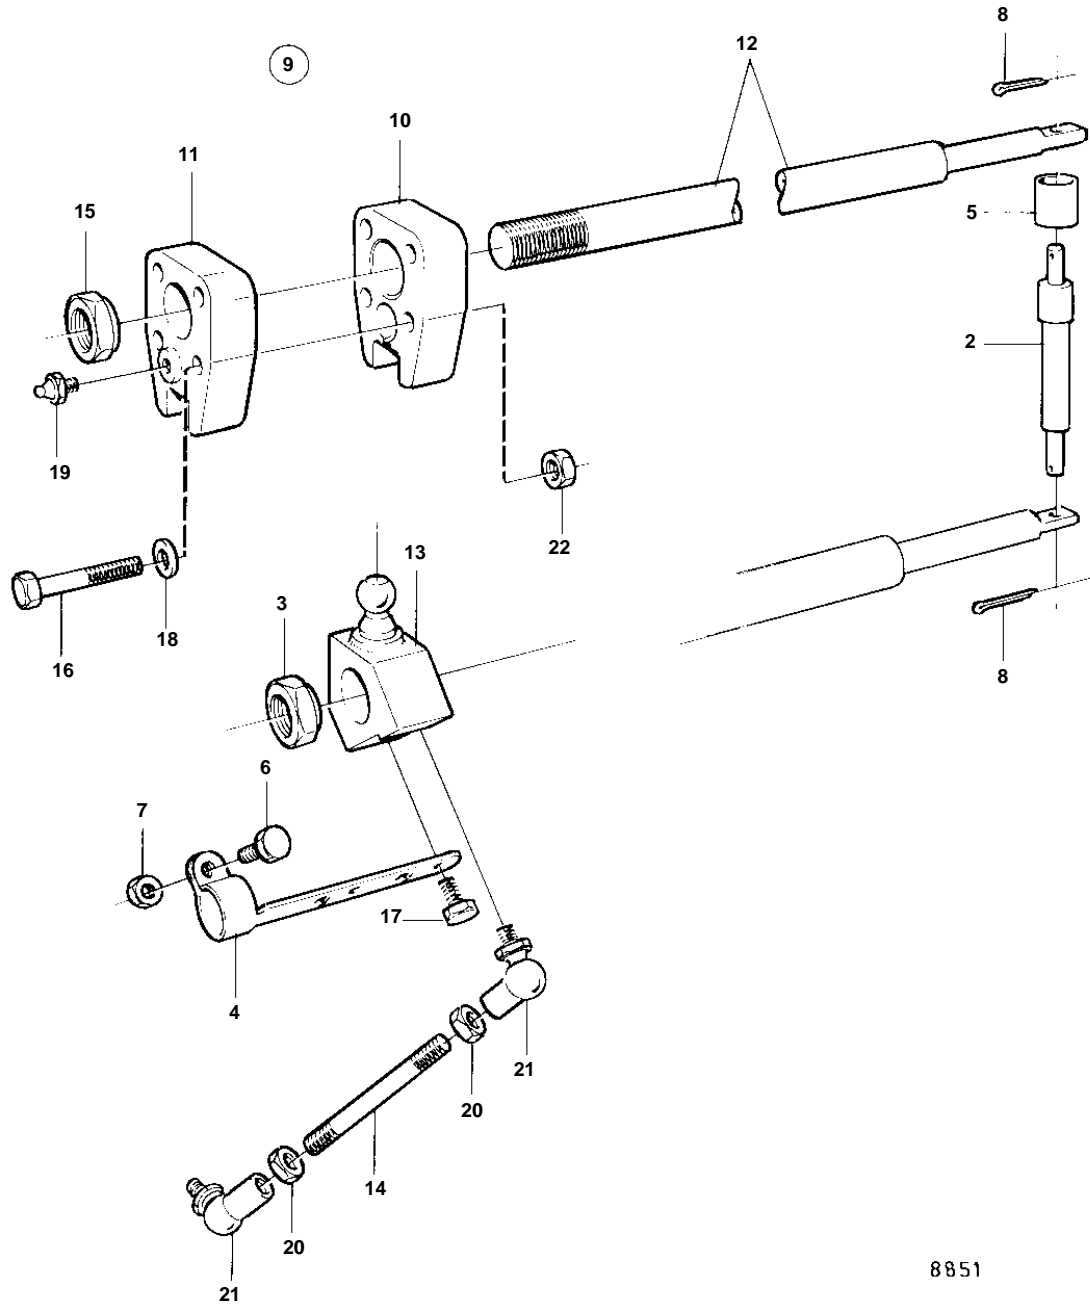

1

8851

KAD42A

REF	PART NO.	QTY	DESCRIPTION
1	828963	1	Ds kit
2		1	· BOLT
3		1	· NUT
4		1	· LOCK UNIT
5	807183	1	· Spacer sleeve
6	955272	1	· Screw
7	963105	1	· Nut
8	967707	2	· Cotter pin
9		1	· DS UNIT
10		1	· · ATTACHMENT
11		1	· · ATTACHMENT
12		1	· · ATTACHMENT PIPE
13		1	· · BRACKET
14		1	· · CONTROL ROD
15	853306	1	· · Nut
16	940101	2	· · Screw
17	940199	1	· · Screw
18	949607	2	· · Spring washer
19	951739	1	· · Lubricating nipple
20	955782	2	· · Nut
21	959080	2	· · Angle ball joint
22	963105	2	· · Nut