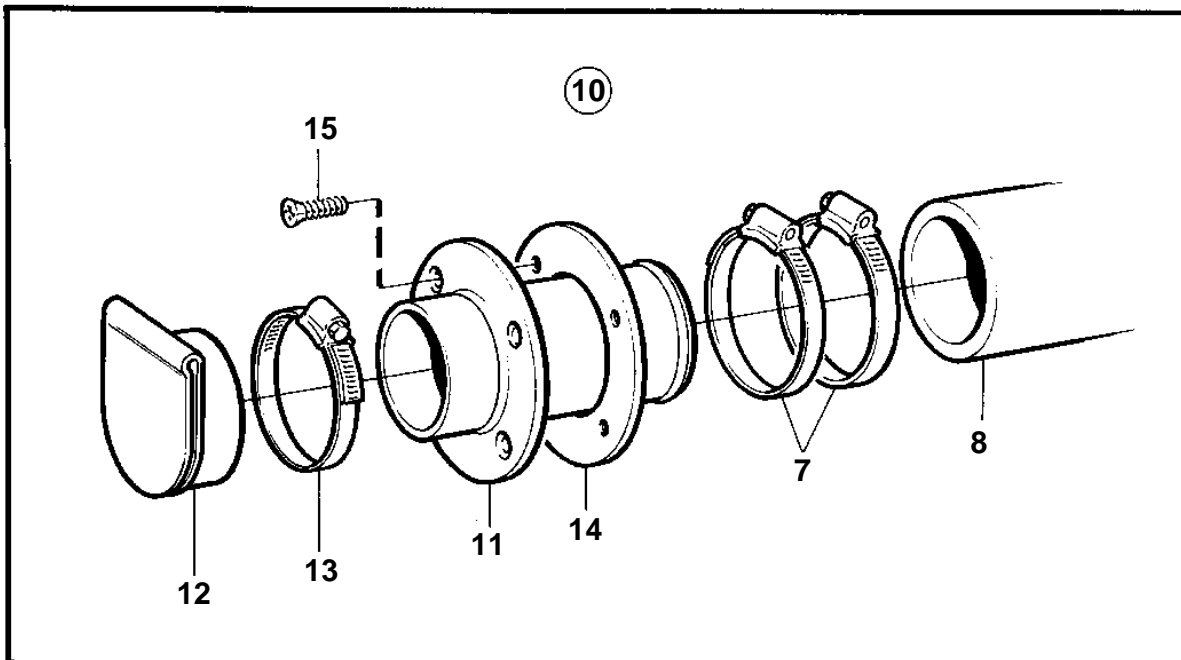

KAMD42A

10686

KAMD42A

REF	PART NO.	QTY	DESCRIPTION	NOTES
1	854760	1	Muffler	
2		1	· COVER	
3	949000	4	· Clamp	
4	842766	1	· Hose	
5		1	· COVER	
6	842767	2	· Bracket	
7	853012	X	Hose clamp	
8	854763	X	Exhaust hose	
9	872017	1	Riser	45%Z9
	872024	1	Riser	90%Z9
10	854754	1	Hull fitting	
11	854755	1	· Grommet	
12	854481	1	· Flap	
13	853012	1	· Hose clamp	
14	854490	1	· Gasket	
15	961348	4	· Screw	