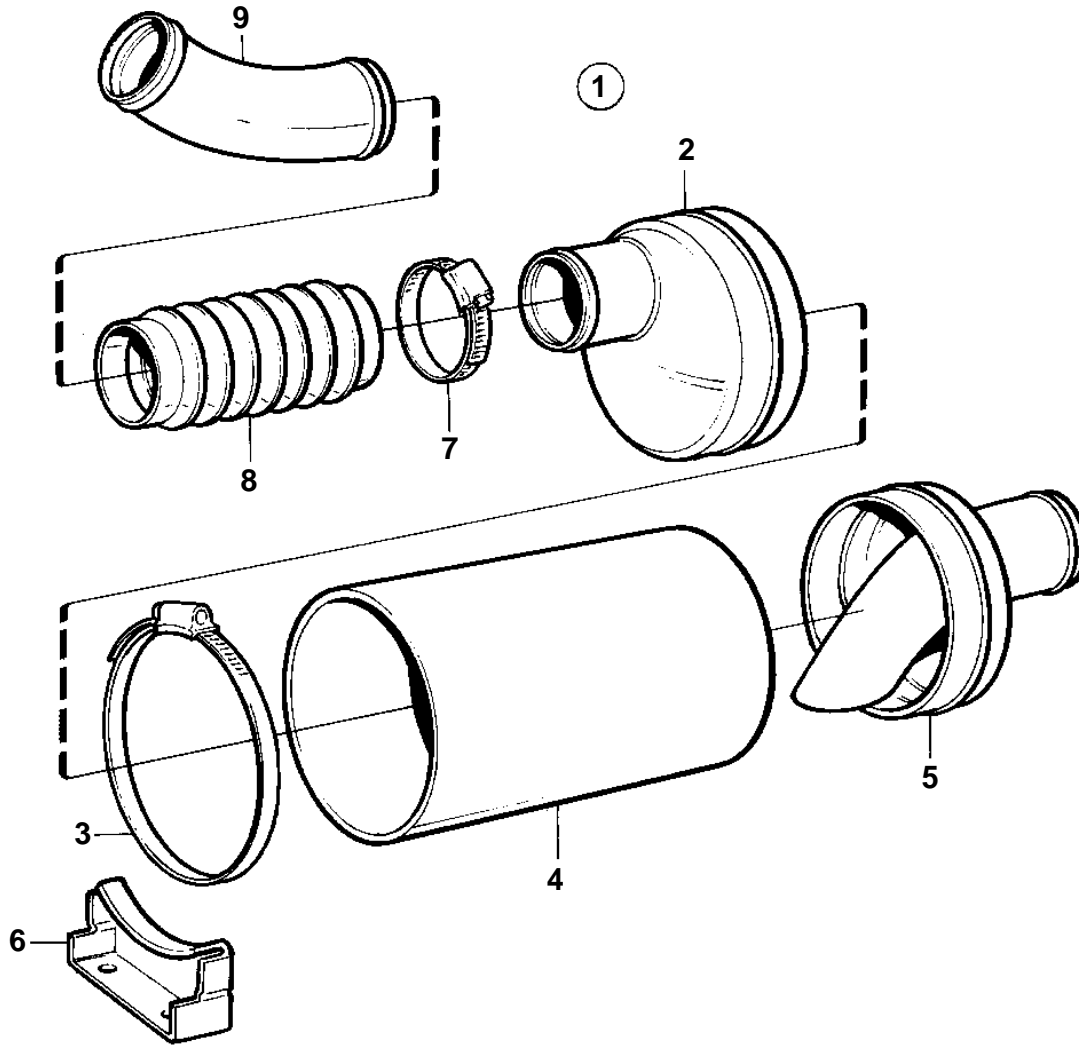

KAMD42A

10686

KAMD42A

REF	PART NO.	QTY	DESCRIPTION	NOTES
1	854760	1	Muffler	
2		1	· COVER	
3	949000	4	· Clamp	
4	842766	1	· Hose	
5		1	· COVER	
6	842767	2	· Bracket	
7	853012	X	Hose clamp	
8	854763	X	Exhaust hose	
9	872017	1	Riser	45%Z9
	872024	1	Riser	90%Z9
10	854754	1	Hull fitting	
11	854755	1	· Grommet	
12	854481	1	· Flap	
13	853012	1	· Hose clamp	
14	854490	1	· Gasket	
15	961348	4	· Screw	