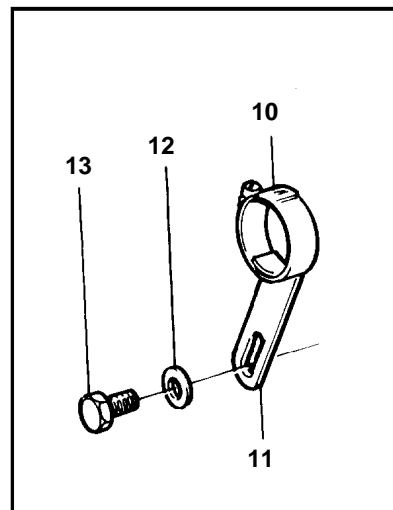

1

2

KAMD42A

REF	PART NO.	QTY	DESCRIPTION
1	858588	1	Vacuum valve kit
2	828534	1	· Vacuum valve
3		1	· · UPPER UNIT
4		2	· · DIAPHRAGM
5	828424	2	· · Gasket
6		1	· · LOWER UNIT
7	947282	2	· · Gasket
8	828501	1	· Branch pipe
9	853548	4	· Hose clamp
10	943473	1	· Hose clamp
11	843747	1	· Anchorage
12	960141	1	· Washer
13	940142	1	· Screw
14	952972	X	Rubber hose