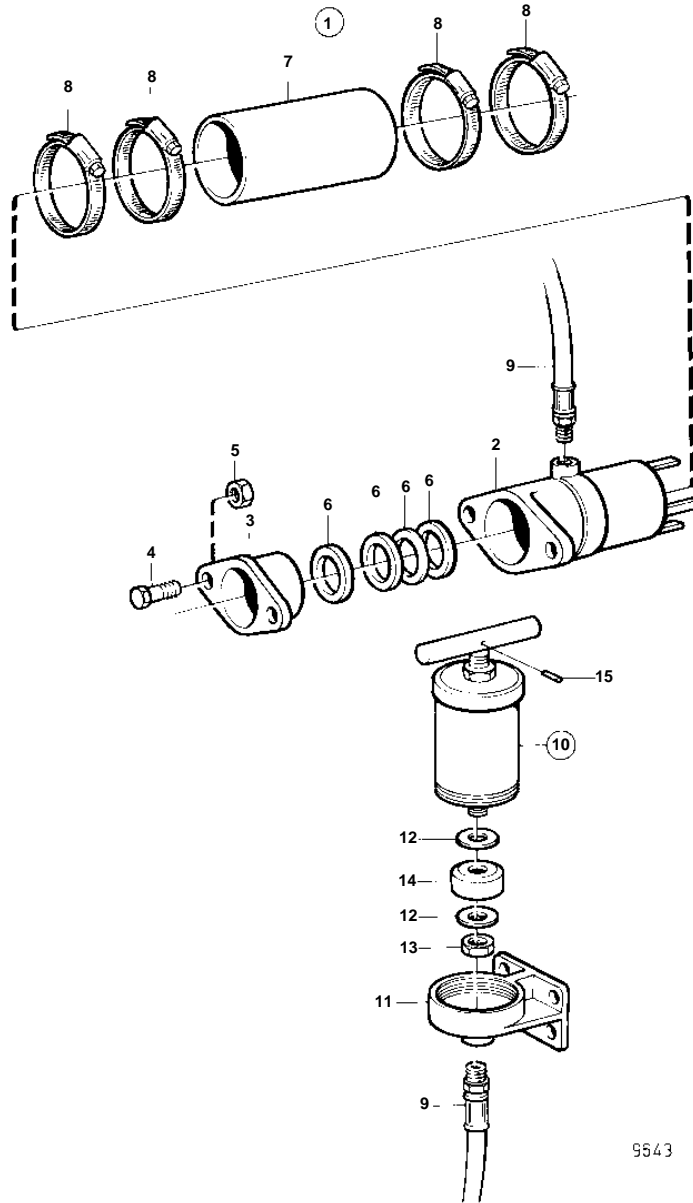

COMMON

9543

COMMON

REF	PART NO.	QTY	DESCRIPTION	NOTES
1	859017	1	Stuffing box	D = 45 MM
2	828191	1	· Stuffing box	
3	828192	1		
4	963568	2	· Screw	
5	17624	2	· Nut	
6	859028	4	· Box gasket	
7	828172	1	· Hose	
8	961674	4	· Clamp	
9	833842	1	· Hose	
10	827184	1	· Greas press	
11		1	· · END COVER	
12	948087	2	· · Washer	
13	950354	1	· · Lock nut	
14	815579	1	· · Leather cuff	
15	907173	1	· · Pin	